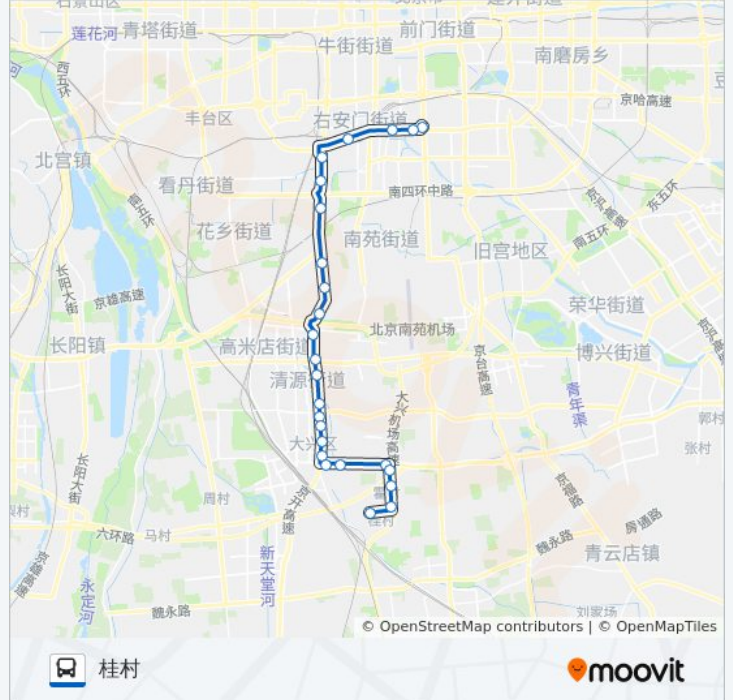

大兴桥东

海子角北口

刘村

邢各庄北站

邢各庄

邢各庄南站

桂村

你可以在moovitapp.com下载公交679的PDF时间表和线路图。使用[Moovit应用程序](#)查询北京的实时公交、列车时刻表以及公共交通出行指南。

[关于Moovit](#) · [MaaS解决方案](#) · [城市列表](#) · [Moovit社区](#)

© 2024 Moovit - 保留所有权利

查看实时到站时间