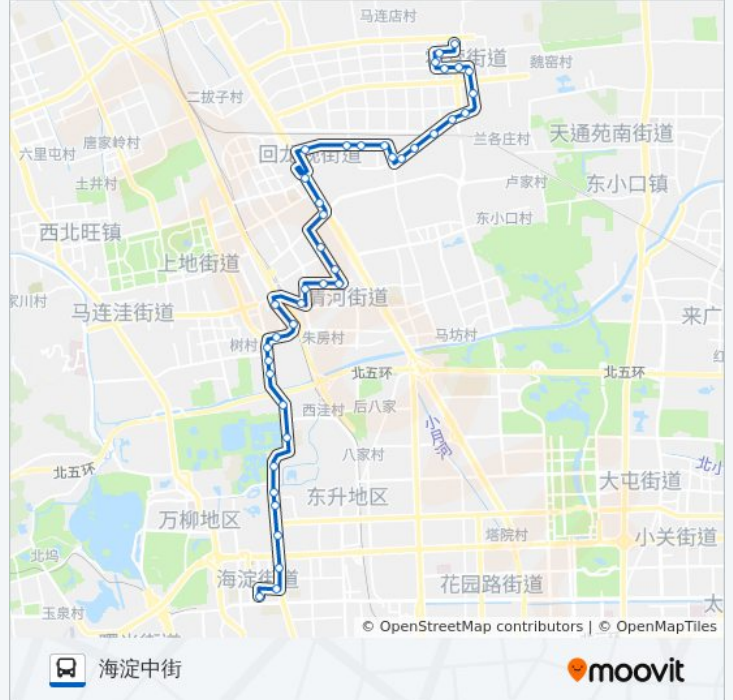

华龙苑南里北门

地铁霍营站东

地铁霍营站

新康园北区北门

文华路南口

东村家园东门

龙博苑三区

吉晟别墅

北京体育大学

圆明园东门

清华附中

圆明园东路

清华大学西门

中关村北站

中关村

中关村南

海淀黄庄北

海淀中街

方向: 龙锦苑公交场站

43 站

[查看时间表](#)

海淀中街

海淀黄庄北

中关村南

中关村北

中关村

中关村北站

清华大学西门

圆明园东路

清华附中

圆明园东门

公交681的时间表