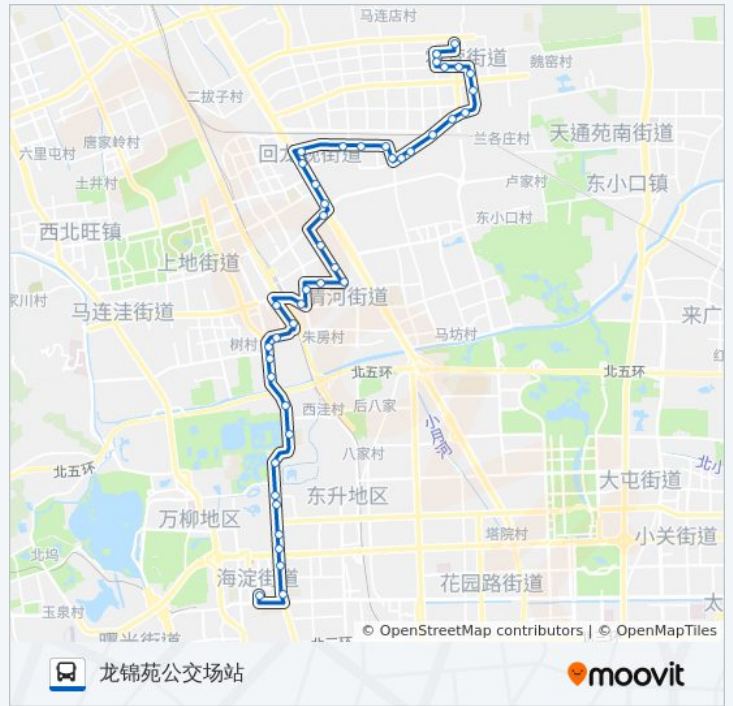

北京体育大学

圆明园东门

清华附中

圆明园东路

清华大学西门

中关村北站

中关村

中关村南

新龙城东站

吉晟别墅

龙博苑三区

东村家园东门

文华路南口

新康园北区北门

地铁霍营站

地铁霍营站东

华龙苑南里北门

霍营乡

上坡佳园西门

龙锦三街东口

和谐家园一区南门

和谐家园一区西门

龙锦苑一区

龙锦苑公交场站