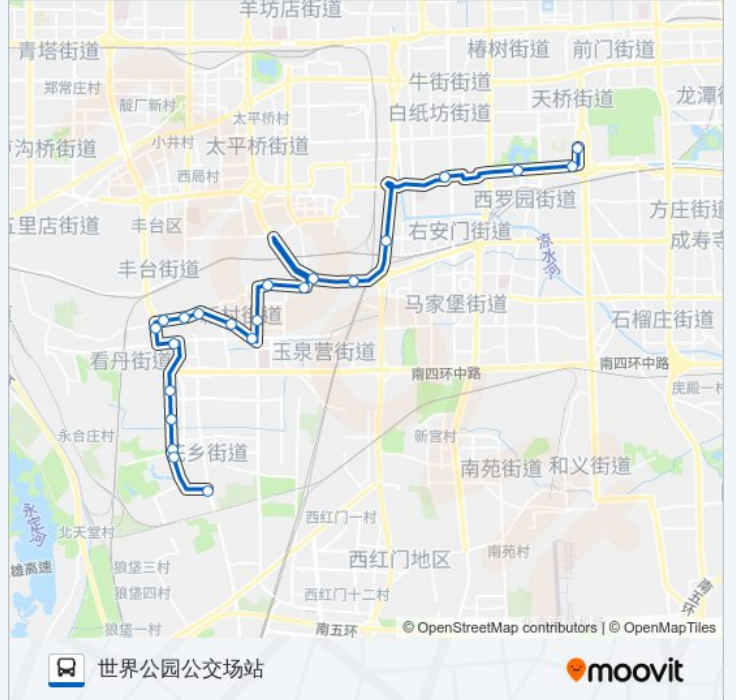

## 方向: 世界公园公交场站

22 站

[查看时间表](#)

- 先农坛
- 永定门西
- 陶然亭公园南门
- 右安门西
- 玉泉营桥北
- 玉泉营桥西
- 夏家胡同
- 纪家庙(丰台东路)
- 樊家村
- 首经贸西校区
- 四合庄
- 新村
- 造甲村
- 韩庄子北
- 看丹桥东
- 看丹桥
- 韩庄子南
- 科丰桥南
- 六圈
- 田何庄
- 世界公园
- 世界公园公交总站

## 公交692的时间表

往世界公园公交场站方向的时间表

星期一	06:00 - 22:30
星期二	06:00 - 22:30
星期三	06:00 - 22:30
星期四	06:00 - 22:30
星期五	06:00 - 22:30
星期六	06:00 - 22:30
星期日	06:00 - 22:30

## 公交692的信息

方向: 世界公园公交场站

站点数量: 22

行车时间: 60 分

途经站点:

## 公交692的信息

方向: 永定门内

站点数量: 21

行车时间: 60 分

途经站点:

陶然亭公园南门

陶然桥东

永定门内