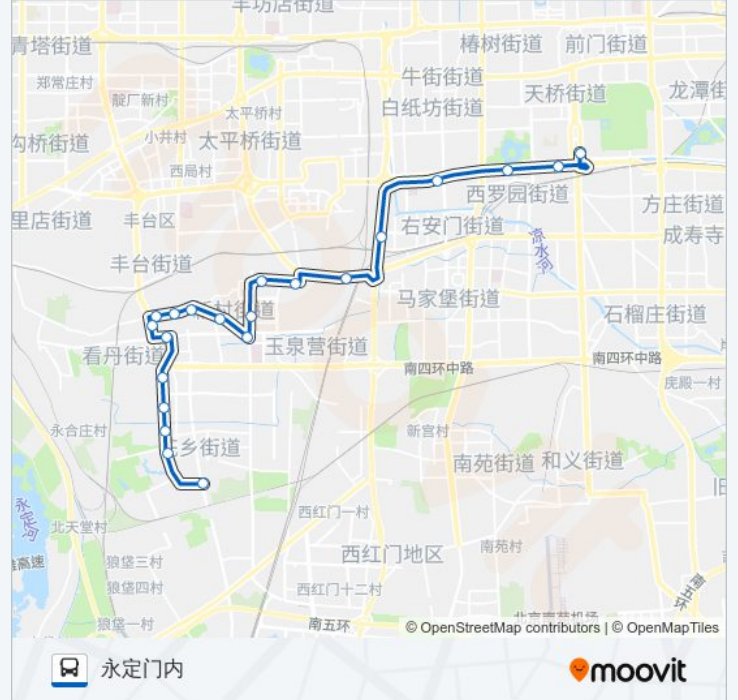

## 方向: 永定门内

21 站

[查看时间表](#)

- 世界公园公交场站
- 世界公园
- 田何庄
- 六圈
- 科丰桥南
- 韩庄子南
- 看丹桥
- 看丹桥东
- 韩庄子北
- 造甲村
- 新村
- 四合庄
- 首经贸西校区
- 樊家村
- 纪家庙(丰台东路)
- 玉泉营桥西
- 玉泉营桥北
- 右安门西

## 公交692的时间表

往永定门内方向的时间表

星期一	05:30 - 22:00
星期二	05:30 - 22:00
星期三	05:30 - 22:00
星期四	05:30 - 22:00
星期五	05:30 - 22:00
星期六	05:30 - 22:00
星期日	05:30 - 22:00

## 公交692的信息

方向: 永定门内

站点数量: 21

行车时间: 60 分

途经站点:

陶然亭公园南门

陶然桥东

永定门内

你可以在moovitapp.com下载公交692的PDF时间表和线路图。使用[Moovit应用程序](#)查询北京的实时公交、列车时刻表以及公共交通出行指南。

[关于Moovit](#) · [MaaS解决方案](#) · [城市列表](#) · [Moovit社区](#)

© 2024 Moovit - 保留所有权利

查看实时到站时间