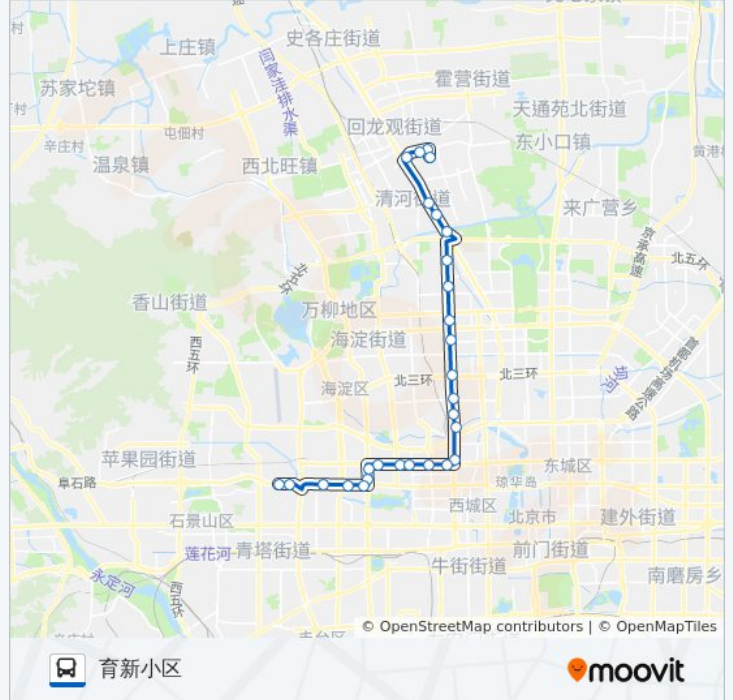

公交693的信息

方向: 育新小区

站点数量: 28

行车时间: 82 分

途经站点:

清河

清河小营桥南

西三旗桥东

邮政研究院

育新小区北口

育新小区

### 方向: 阜永路口西

30 站

[查看时间表](#)

育新小区

育新小区北口

邮政研究院

西三旗桥东

西三旗桥南

### 公交693的信息

方向: 阜永路口西

站点数量: 30

行车时间: 90 分

途经站点:

二里沟东口

二里沟西口

四道口东