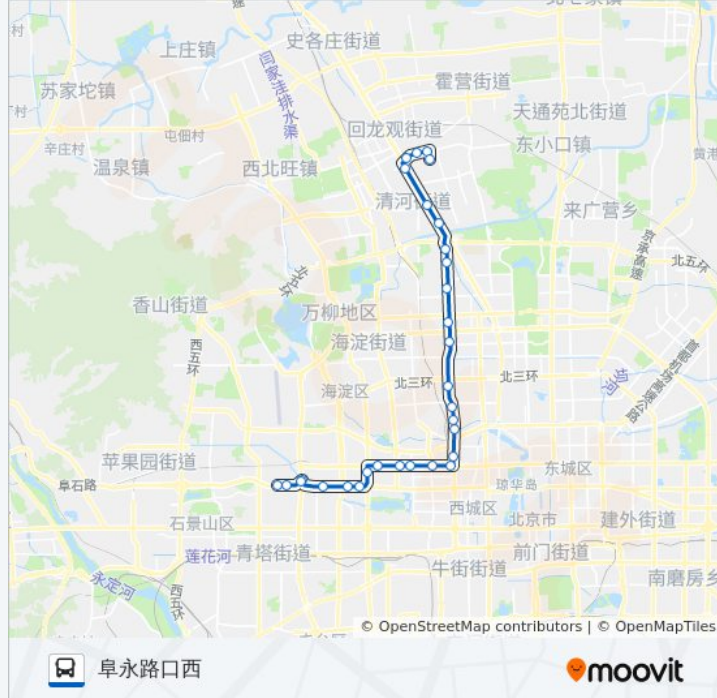

### 公交693的信息

方向: 阜永路口西

站点数量: 30

行车时间: 90 分

途经站点:

二里沟东口

二里沟西口

四道口东

老虎庙

花园桥南

航天桥西

西钓鱼台

定慧寺东

定慧桥北(四环)

定慧桥北

定慧桥西

阜永路口西

你可以在moovitapp.com下载公交693的PDF时间表和线路图。使用[Moovit应用程序](#)查询北京的实时公交、列车时刻表以及公共交通出行指南。

[关于Moovit](#) · [MaaS解决方案](#) · [城市列表](#) · [Moovit社区](#)

© 2024 Moovit - 保留所有权利