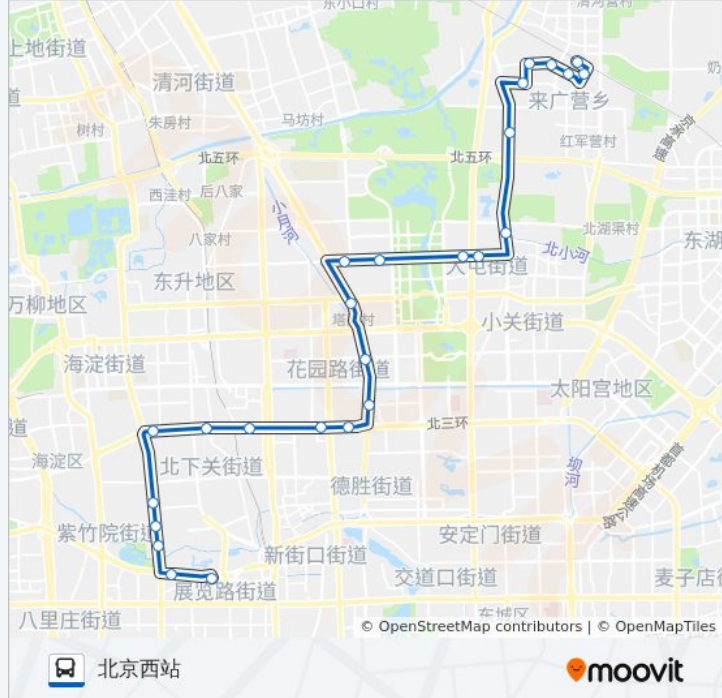

## 公交695的时间表

往北京西站方向的时间表

星期一	05:30 - 22:00
星期二	05:30 - 22:00
星期三	05:30 - 22:00
星期四	05:30 - 22:00
星期五	05:30 - 22:00
星期六	05:30 - 22:00
星期日	05:30 - 22:00

## 公交695的信息

方向: 北京西站

站点数量: 25

行车时间: 76 分

途经站点:

国家图书馆  
白石桥东  
动物园枢纽站

## 方向: 时代庄园北站

36 站  
[查看时间表](#)

动物园枢纽站  
新苑街  
白石桥南  
白石桥北  
国家图书馆  
中央民族大学  
魏公村  
中国农业科学院  
四通桥东  
大钟寺  
地铁大钟寺站  
蓟门桥西  
北太平桥西  
北太平桥东  
马甸桥北  
健德门桥北  
健翔桥北  
南沙滩

## 公交695的信息

方向: 时代庄园北站

站点数量: 36

行车时间: 93 分

途经站点:

北沙滩桥东

南沟泥河

中科院地理所