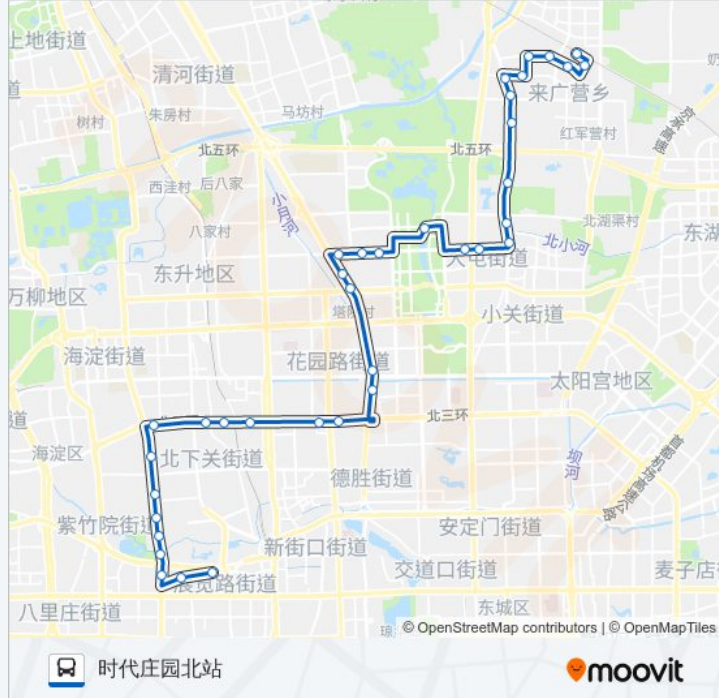

## 公交695的信息

方向: 时代庄园北站

站点数量: 36

行车时间: 93 分

途经站点:

北沙滩桥东

南沟泥河

中科院地理所

洼里南口

豹房

大屯东

地铁大屯路东站

北苑路大屯北站

辛店村

北苑

北京有色稀土研究所

大羊坊

大羊坊东站

北苑家园西站

北苑家园

时代庄园

时代庄园东站

时代庄园北站

你可以在moovitapp.com下载公交695的PDF时间表和线路图。使用[Moovit应用程序](#)查询北京的实时公交、列车时刻表以及公共交通出行指南。

[关于Moovit](#) · [MaaS解决方案](#) · [城市列表](#) · [Moovit社区](#)

© 2024 Moovit - 保留所有权利