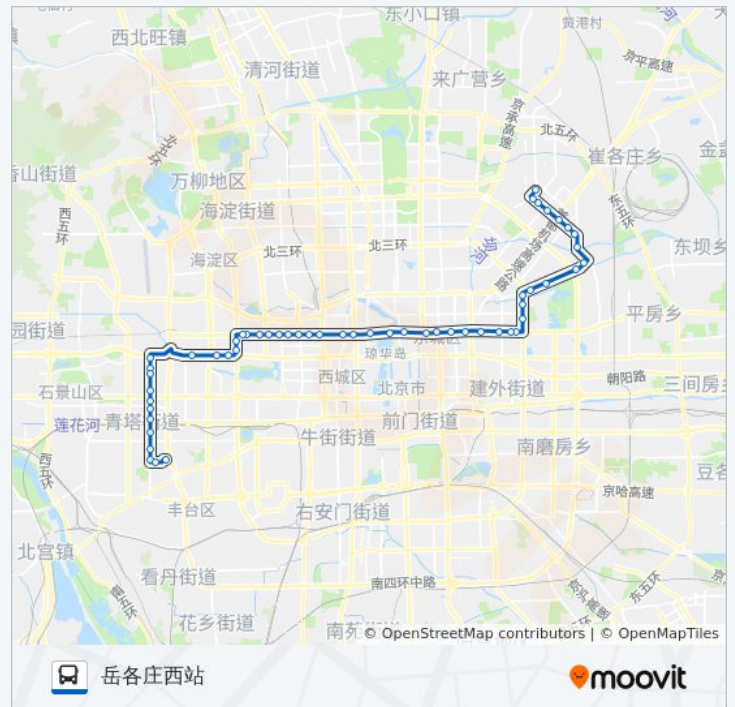

公交701的信息

方向: 大西洋新城南门

站点数量: 53

行车时间: 136 分

途经站点:

郝家湾
二里沟东口
三塔寺
车公庄东
平安医院
平安里路口东
厂桥路口东
北海北门
地安门东
宽街路口东
张自忠路
东四十条(东直门南小街)
东四十条桥西
东四十条桥东
工人体育场
三里屯
农业展览馆
亮马桥
燕莎桥南
燕莎桥东
安家楼
东风桥东
酒仙桥商场
酒仙桥
将台路口西
高家园
丽都饭店
望京医院
花家地北里
花家地北里西站
望湖公园

方向: 岳各庄西站

54站

[查看时间表](#)

- 大西洋新城南门
- 花家地北里西站
- 花家地北里
- 望京医院
- 丽都饭店
- 高家园
- 将台路口西
- 酒仙桥
- 酒仙桥市场
- 东风桥东
- 安家楼
- 燕莎桥东
- 燕莎桥南(三环辅)
- 亮马桥
- 农业展览馆
- 长虹桥西
- 三里屯
- 工人体育场
- 东四十条桥东
- 东四十条桥西
- 东四十条(东直门南小街)
- 张自忠路
- 宽街路口东
- 地安门东
- 北海北门
- 厂桥路口东
- 平安里路口西
- 平安医院
- 车公庄西(车公庄大街)
- 三塔寺

公交701的时间表

往岳各庄西站方向的时间表

星期一	05:30 - 22:00
星期二	05:30 - 22:00
星期三	05:30 - 22:00
星期四	05:30 - 22:00
星期五	05:30 - 22:00
星期六	05:30 - 22:00
星期日	05:30 - 22:00

公交701的信息

方向: 岳各庄西站

站点数量: 54

行车时间: 137 分

途经站点:

二里沟东口

郝家湾

二里沟西口

四道口东

外文印刷厂

老虎庙

花园桥东

花园桥南