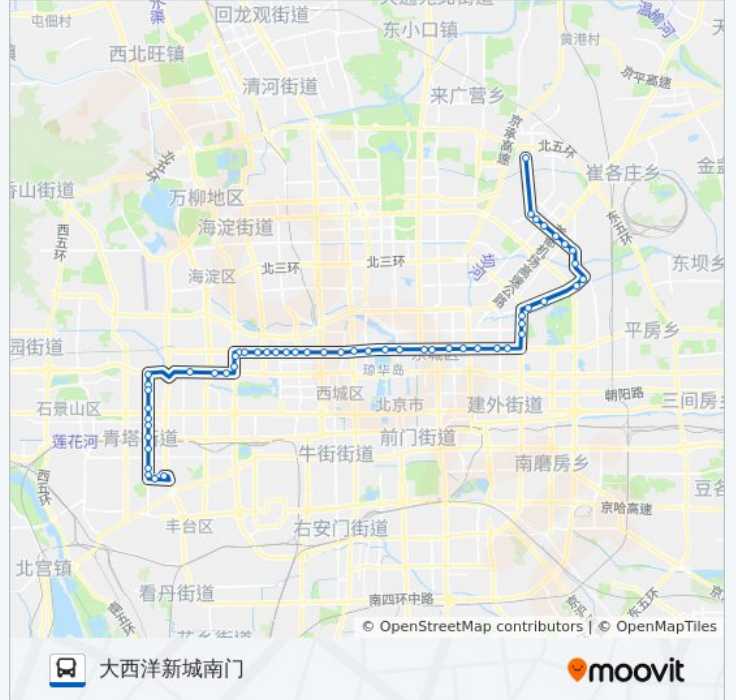

公交701的信息

方向: 大西洋新城南门

站点数量: 53

行车时间: 136 分

途经站点:

郝家湾
二里沟东口
三塔寺
车公庄东
平安医院
平安里路口东
厂桥路口东
北海北门
地安门东
宽街路口东
张自忠路
东四十条(东直门南小街)
东四十条桥西
东四十条桥东
工人体育场
三里屯
农业展览馆
亮马桥
燕莎桥南
燕莎桥东
安家楼
东风桥东
酒仙桥商场
酒仙桥
将台路口西
高家园
丽都饭店
望京医院
花家地北里
花家地北里西站
望湖公园

方向: 岳各庄西站

54站

[查看时间表](#)

- 大西洋新城南门
- 花家地北里西站
- 花家地北里
- 望京医院
- 丽都饭店
- 高家园
- 将台路口西
- 酒仙桥
- 酒仙桥市场
- 东风桥东
- 安家楼
- 燕莎桥东
- 燕莎桥南(三环辅)
- 亮马桥
- 农业展览馆
- 长虹桥西
- 三里屯
- 工人体育场
- 东四十条桥东
- 东四十条桥西
- 东四十条(东直门南小街)
- 张自忠路
- 宽街路口东
- 地安门东
- 北海北门
- 厂桥路口东
- 平安里路口西
- 平安医院
- 车公庄西(车公庄大街)
- 三塔寺

二里沟东口

郝家湾

二里沟西口

四道口东

外文印刷厂

老虎庙

花园桥东

花园桥南