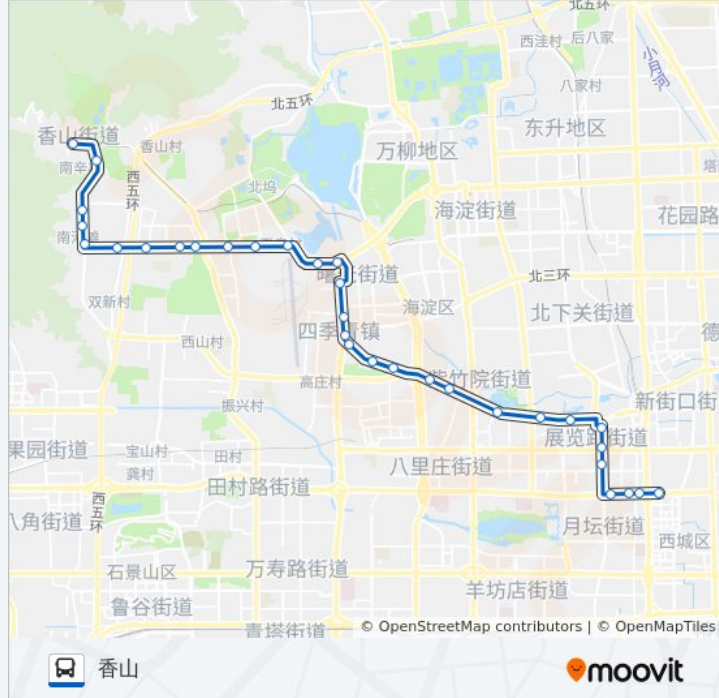

## 公交714的信息

方向: 阜成门内

站点数量: 31

行车时间: 81 分

途经站点:

- 白石桥东
- 动物园
- 北京展览馆
- 二里沟东口
- 百万庄东口
- 展览路
- 阜成门外
- 阜成门
- 阜成门内

**方向: 香山**

32 站  
[查看时间表](#)

**公交714的信息**

方向: 香山  
 站点数量: 32  
 行车时间: 83 分  
 途经站点:

四海桥北

北营门

中坞

闵庄

小屯

门头新村

北京四十五中学

瑞王坟

门头村

南河滩

南河滩北站

红旗村

北京植物园

香山

你可以在moovitapp.com下载公交714的PDF时间表和线路图。使用[Moovit应用程序](#)查询北京的实时公交、列车时刻表以及公共交通出行指南。

[关于Moovit](#) · [MaaS解决方案](#) · [城市列表](#) · [Moovit社区](#)

© 2024 Moovit - 保留所有权利