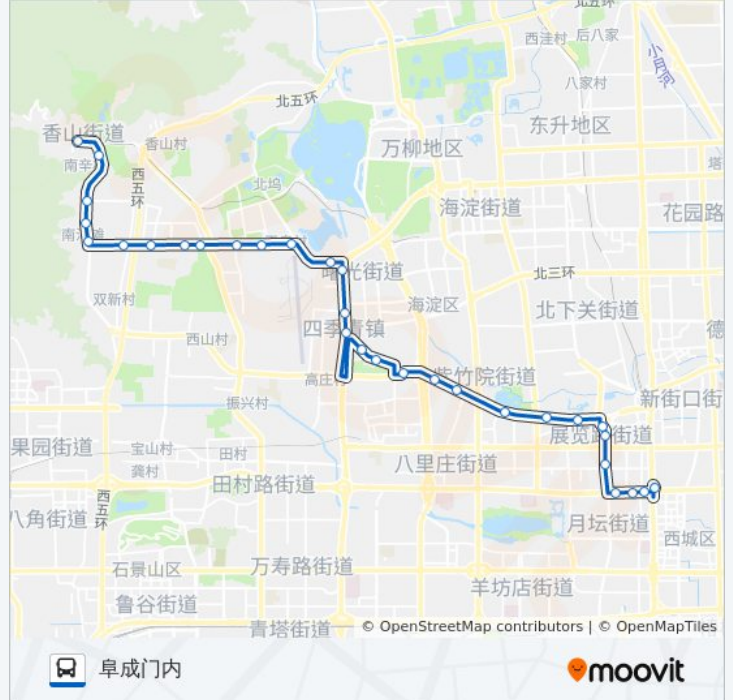

## 公交714的时间表

往阜成门内方向的时间表

星期一	05:30 - 21:30
星期二	05:30 - 21:30
星期三	05:30 - 21:30
星期四	05:30 - 21:30
星期五	05:30 - 21:30
星期六	05:30 - 21:30
星期日	05:30 - 21:30

## 公交714的信息

方向: 阜成门内

站点数量: 31

行车时间: 81 分

途经站点:

- 白石桥东
- 动物园
- 北京展览馆
- 二里沟东口
- 百万庄东口
- 展览路
- 阜成门外
- 阜成门
- 阜成门内

**方向: 香山**

32 站  
[查看时间表](#)

- 阜成门内
- 阜成门
- 阜成门外
- 展览路
- 百万庄东口
- 二里沟东口
- 北京展览馆
- 动物园
- 白石桥东
- 紫竹院南门
- 北洼路
- 车道沟桥东
- 板井
- 黄庄东站
- 黄庄
- 东冉村
- 南坞
- 四海桥南

**公交714的时间表**

往香山方向的时间表

星期一	05:30 - 22:00
星期二	05:30 - 22:00
星期三	05:30 - 22:00
星期四	05:30 - 22:00
星期五	05:30 - 22:00
星期六	05:30 - 22:00
星期日	05:30 - 22:00

**公交714的信息**

方向: 香山  
 站点数量: 32  
 行车时间: 83 分  
 途经站点:

四海桥北

北营门

中坞

闵庄

小屯

门头新村