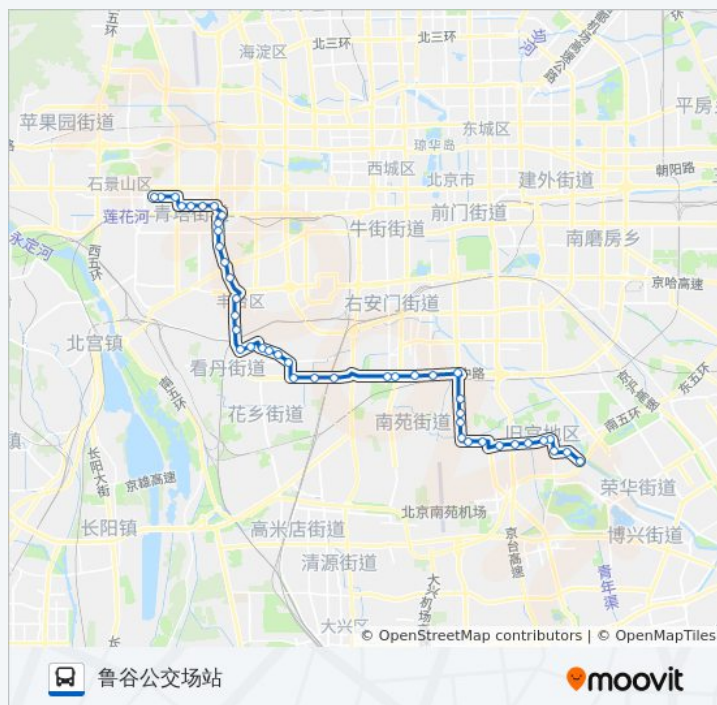

丰台路口

岳各庄桥北

岳各庄

郑常庄

青塔

南沙窝桥

沙窝桥西

永定路南口

采石路口

公交736的信息

方向: 鲁谷公交场站

站点数量: 44

行车时间: 122 分

途经站点:

石槽东

鲁谷路东口