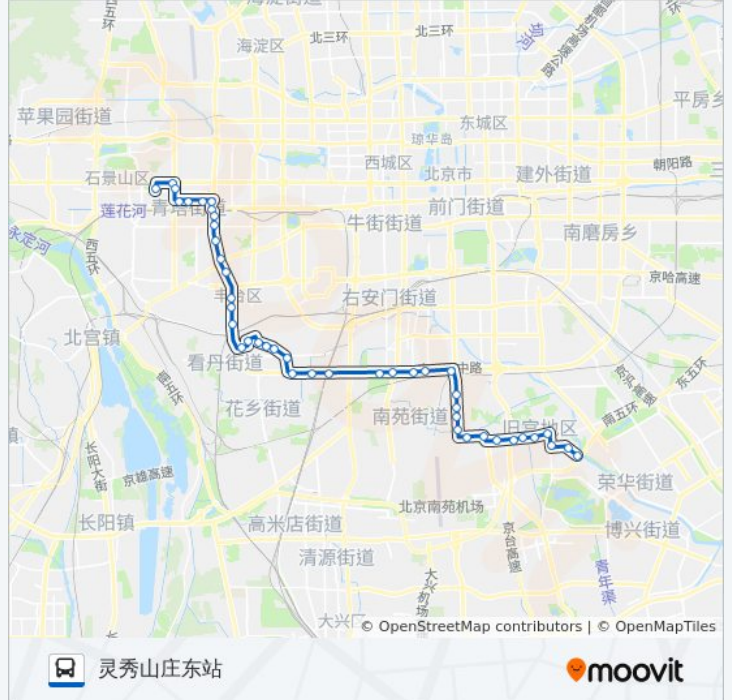

往灵秀山庄东站方向的时间表

星期一	06:00 - 22:00
星期二	06:00 - 22:00
星期三	06:00 - 22:00
星期四	06:00 - 22:00
星期五	06:00 - 22:00
星期六	06:00 - 22:00
星期日	06:00 - 22:00

公交736的信息

方向: 灵秀山庄东站

站点数量: 44

行车时间: 118 分

途经站点:

- 花乡桥
- 花乡桥东
- 黄土岗
- 恋日家园
- 公益桥西
- 公益桥
- 公益东桥
- 大红门桥
- 久敬庄
- 和义农场
- 和义南站
- 三营门
- 西洼地
- 东高地
- 万源路
- 清和园
- 吉庆庄
- 庀殿路南口
- 旧宫
- 育龙家园
- 灵秀山庄
- 灵秀山庄东站

方向: 鲁谷公交场站

44 站
[查看时间表](#)

- 灵秀山庄东站
- 灵秀山庄
- 育龙家园
- 旧宫
- 庀殿路南口
- 吉庆庄
- 清和园

公交736的时间表

往鲁谷公交场站方向的时间表

星期一	05:15 - 20:55
星期二	05:15 - 20:55
星期三	05:15 - 20:55
星期四	05:15 - 20:55
星期五	05:15 - 20:55
星期六	05:15 - 20:55
星期日	05:15 - 20:55

万源路

东高地

西洼地

三营门

和义南站

和义农场

久敬庄

大红门桥

采石路口

公交736的信息

方向: 鲁谷公交场站

站点数量: 44

行车时间: 122 分

途经站点:

石槽东

鲁谷路东口