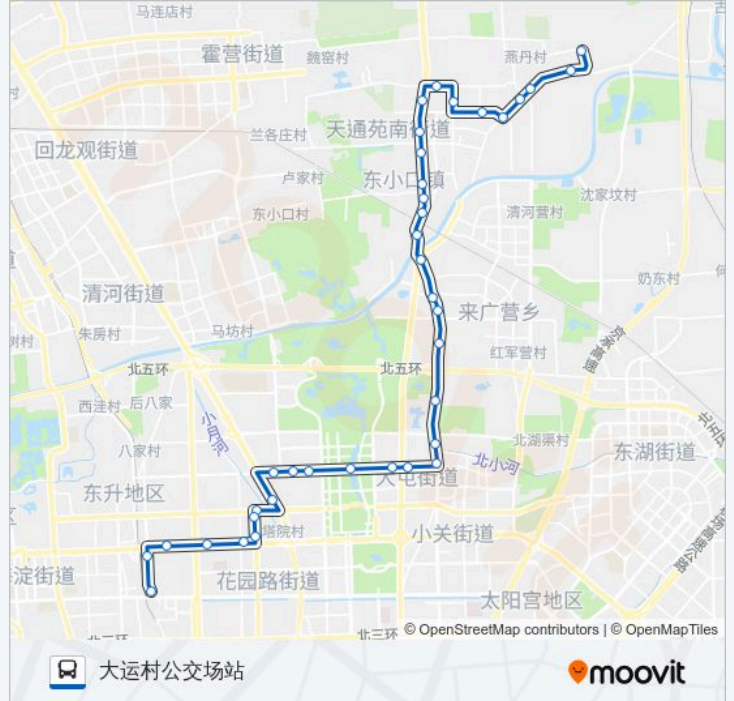

方向: 南七家

站点数量: 35

行车时间: 89 分

途经站点:

立水桥(立汤路)

立水桥北站

地铁立水桥站

东小口

北苑

辛店村

北苑路大屯北站

地铁大屯路东站

大屯东

豹房

洼里南口

中科院地理所

南沟泥河

北沙滩桥东

南沙滩

志新路东口

志新北里

志新桥北

志新桥西

学院桥东

北京城市学院

大运村路北口

大运村公交场站

你可以在moovitapp.com下载公交751的PDF时间表和线路图。使用Moovit应用程序查询北京的实时公交、列车时刻表以及公共交通出行指南。

© 2024 Moovit - 保留所有权利