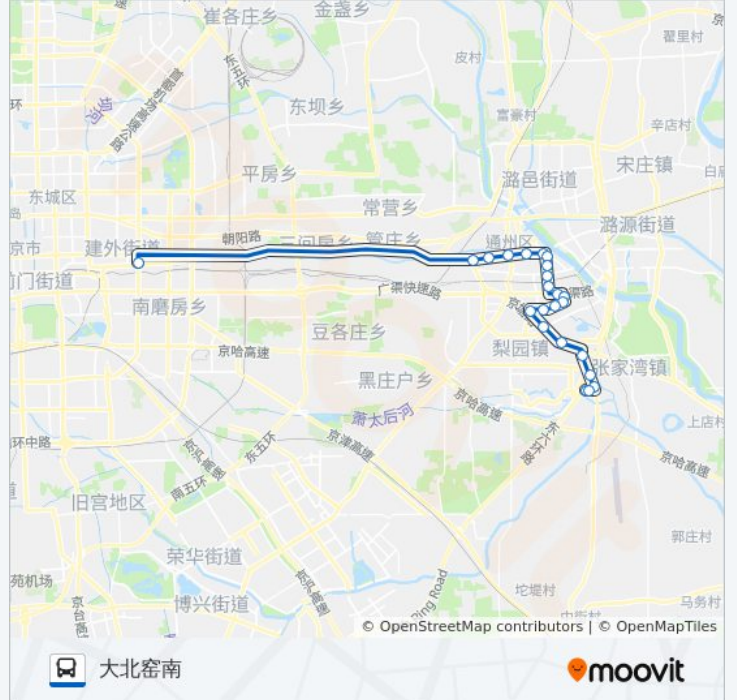

[查看时间表](#)

太玉园总站
太玉园小区
太玉园北口
巨星桥北
土桥村
小街村南口
通州小街桥东
杨家洼
通州三间房西
梨园东里
梨园北街
玉桥东路
玉桥小区
玉桥中路
玉桥中路北口
西上园小区
故城东路北口
通州东关西
新华大街
西大街路口西
通州西门路口东
通州北苑路口东

公交806的时间表

往大北窑南方向的时间表

星期一	05:10 - 21:20
星期二	05:10 - 21:20
星期三	05:10 - 21:20
星期四	05:10 - 21:20
星期五	05:10 - 21:20
星期六	05:10 - 21:20
星期日	05:10 - 21:20

公交806的信息

方向: 大北窑南

站点数量: 23

行车时间: 75 分

途经站点:

大北窑南

方向: 太玉园总站

23 站

[查看时间表](#)

- 大北窑南
- 通州北苑路口东
- 通州西门路口东
- 西大街路口西
- 新华大街
- 通州东关西
- 故城东路北口
- 西上园小区
- 玉桥中路北口
- 玉桥中路
- 玉桥小区
- 玉桥东路
- 梨园北街
- 梨园东里
- 通州三间房西
- 杨家洼路口北
- 通州小街桥东
- 小街村南口

公交806的时间表

往太玉园总站方向的时间表

星期一	06:00 - 22:20
星期二	06:00 - 22:20
星期三	06:00 - 22:20
星期四	06:00 - 22:20
星期五	06:00 - 22:20
星期六	06:00 - 22:20
星期日	06:00 - 22:20

公交806的信息

方向: 太玉园总站

站点数量: 23

行车时间: 73 分

途经站点:

土桥村(张采路)

巨星桥北

太玉园小区