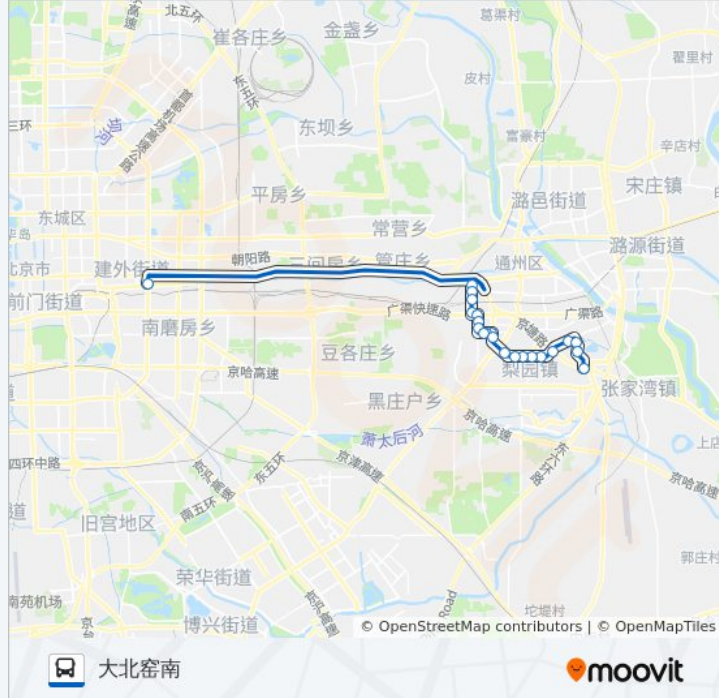

## 方向: 大北窑南

22 站

[查看时间表](#)

- 土桥村
- 临河里路
- 临河里路北口
- 梨园东里
- 通州小街桥东
- 金侨时代家园
- 云景里
- 公庄
- 天地美墅
- 龙鼎家园
- 怡乐中街
- 怡乐园
- 巴克寓所
- 香秀园
- 北探小区
- 新华联家园西门
- 李老新村
- 通州杨庄南口

## 公交807的时间表

往大北窑南方向的时间表

星期一	05:25 - 21:15
星期二	05:25 - 21:15
星期三	05:25 - 21:15
星期四	05:25 - 21:15
星期五	05:25 - 21:15
星期六	05:25 - 21:15
星期日	05:25 - 21:15

## 公交807的信息

方向: 大北窑南

站点数量: 22

行车时间: 61 分

途经站点:

通州杨庄

新华联锦园

通州杨庄北口

大北窑南

你可以在moovitapp.com下载公交807的PDF时间表和线路图。使用[Moovit应用程序](#)查询北京的实时公交、列车时刻表以及公共交通出行指南。

[关于Moovit](#) · [MaaS解决方案](#) · [城市列表](#) · [Moovit社区](#)

© 2024 Moovit - 保留所有权利

查看实时到站时间