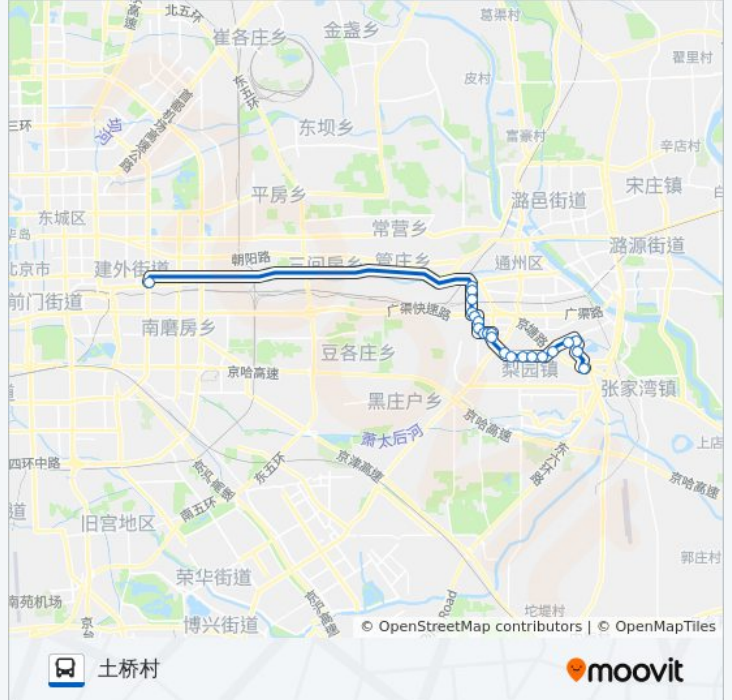

[查看时间表](#)

- 大北窑南
- 通州杨庄北口
- 新华联锦园
- 通州杨庄
- 通州杨庄南口
- 李老新村
- 新华联家园西门
- 北探小区
- 香秀园
- 巴克寓所
- 怡乐园
- 怡乐中街
- 龙鼎家园
- 天地美墅
- 公庄
- 云景里
- 金桥时代家园
- 通州小街桥东
- 梨园东里
- 临河里路北口
- 临河里路
- 土桥村

公交807的时间表

往土桥村方向的时间表

星期一	06:10 - 22:10
星期二	06:10 - 22:10
星期三	06:10 - 22:10
星期四	06:10 - 22:10
星期五	06:10 - 22:10
星期六	06:10 - 22:10
星期日	06:10 - 22:10

公交807的信息

方向: 土桥村

站点数量: 22

行车时间: 61 分

途经站点:

## 方向: 大北窑南

22 站

[查看时间表](#)

- 土桥村
- 临河里路
- 临河里路北口
- 梨园东里
- 通州小街桥东
- 金侨时代家园
- 云景里
- 公庄
- 天地美墅
- 龙鼎家园
- 怡乐中街
- 怡乐园
- 巴克寓所
- 香秀园
- 北探小区
- 新华联家园西门
- 李老新村
- 通州杨庄南口

## 公交807的信息

方向: 大北窑南

站点数量: 22

行车时间: 61 分

途经站点:

通州杨庄

新华联锦园

通州杨庄北口