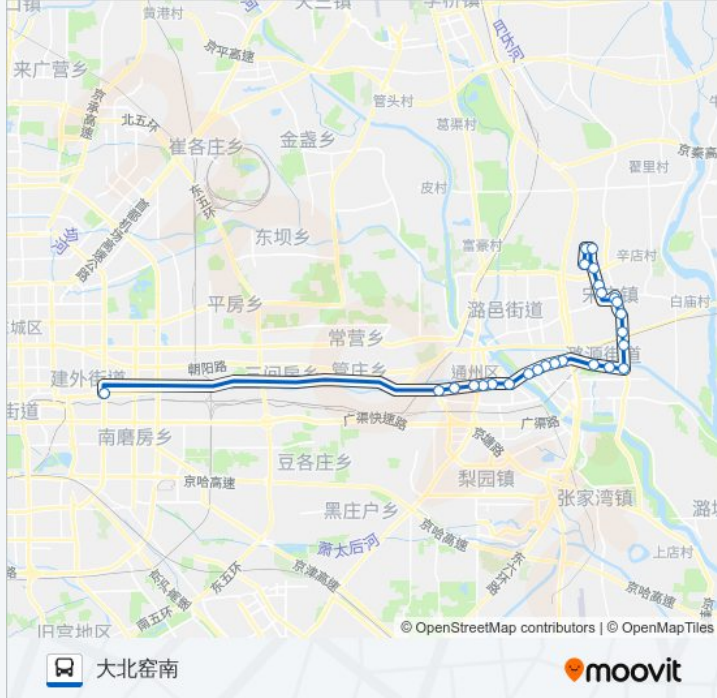

公交808的信息

方向: 佰富苑

站点数量: 26

行车时间: 90 分

途经站点:

小堡北街

小堡艺术东区

宋庄美术馆

星期一	05:10 - 20:00
星期二	05:10 - 20:00
星期三	05:10 - 20:00
星期四	05:10 - 20:00
星期五	05:10 - 20:00
星期六	05:10 - 20:00
星期日	05:10 - 20:00

公交808的信息

方向: 大北窑南

站点数量: 26

行车时间: 91 分

途经站点:

东关大桥

通州东关西

新华大街

西大街路口东

西大街路口西

通州西门路口东

通州北苑路口东

大北窑南

你可以在moovitapp.com下载公交808的PDF时间表和线路图。使用[Moovit应用程序](#)查询北京的实时公交、列车时刻表以及公共交通出行指南。

[关于Moovit](#) · [MaaS解决方案](#) · [城市列表](#) · [Moovit社区](#)

© 2024 Moovit - 保留所有权利

查看实时到站时间