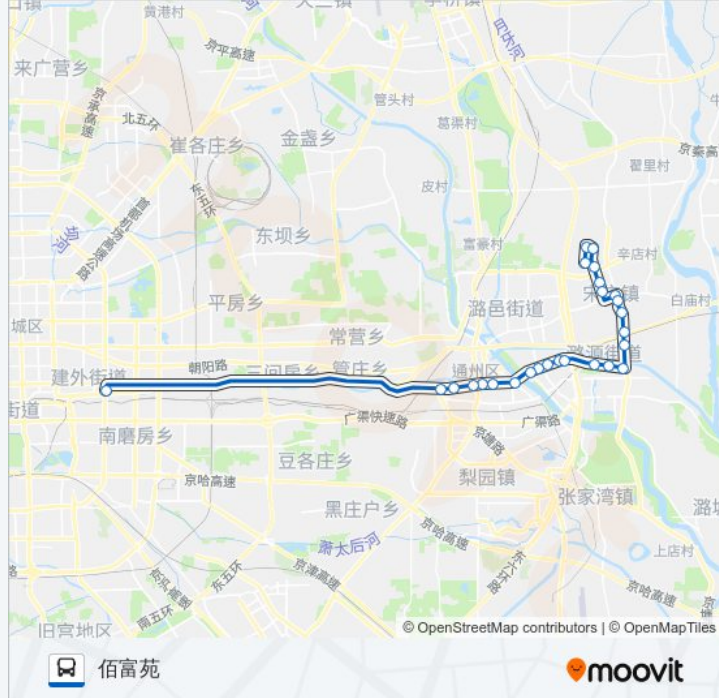

[查看时间表](#)

大北窑南
通州北苑路口东
通州西门路口东
西大街路口西
西大街路口东
新华大街
通州东关
东关大桥
百合湾小区
三元村
武夷花园
霍屯村
通县古城村
胡各庄乡政府
胡各庄镇
召里
丁各庄
前下邢各庄
后夏公庄
宋庄
小堡南街
小堡商业广场

公交808的时间表

往佰富苑方向的时间表

星期一	06:12 - 21:22
星期二	06:12 - 21:22
星期三	06:12 - 21:22
星期四	06:12 - 21:22
星期五	06:12 - 21:22
星期六	06:12 - 21:22
星期日	06:12 - 21:22

公交808的信息

方向: 佰富苑

站点数量: 26

行车时间: 90 分

途经站点:

小堡北街

小堡艺术东区

宋庄美术馆

佰富苑

方向: 大北窑南

26 站

[查看时间表](#)

佰富苑

宋庄美术馆

小堡艺术东区

小堡北街

星期一	05:10 - 20:00
星期二	05:10 - 20:00
星期三	05:10 - 20:00
星期四	05:10 - 20:00
星期五	05:10 - 20:00
星期六	05:10 - 20:00
星期日	05:10 - 20:00

公交808的信息

方向: 大北窑南

站点数量: 26

行车时间: 91 分

途经站点:

东关大桥

通州东关西