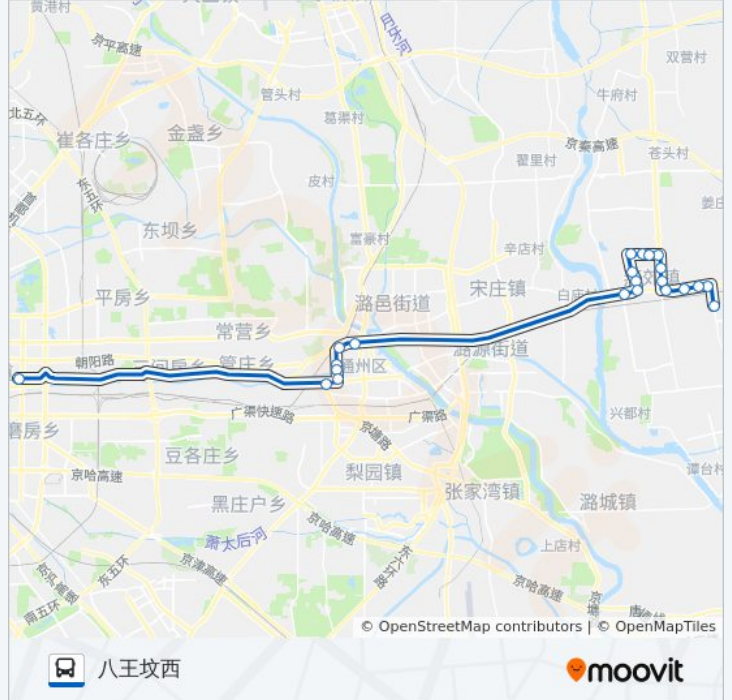

[查看时间表](#)

燕郊冶金一局  
燕郊食品城  
燕郊印刷城  
燕郊火车站  
燕郊迎宾路口  
燕郊行宫宾馆  
北欧小镇  
燕郊中美医院  
燕郊中燕小区  
燕郊华北科技学院  
中赵甫村  
燕郊学院街  
交通干部管理学院  
燕灵路口  
兴达广场小区  
结研所  
北京财政学院  
八里桥市场  
解放军二六三医院  
通州西门路口北  
通州北苑路口东  
八王坟西

公交811的时间表

往八王坟西方向的时间表

星期一	05:00 - 20:50
星期二	05:00 - 20:50
星期三	05:00 - 20:50
星期四	05:00 - 20:50
星期五	05:00 - 20:50
星期六	05:00 - 20:50
星期日	05:00 - 20:50

公交811的信息

方向: 八王坟西

站点数量: 22

行车时间: 87 分

途经站点:

## 方向: 燕郊冶金一局

22 站

[查看时间表](#)

- 八王坟西
- 通州北苑路口东
- 通州西门路口北
- 解放军二六三医院
- 八里桥市场
- 北京财政学院
- 结研所
- 兴达广场小区
- 燕灵路口
- 交通干部管理学院
- 燕郊学院街
- 中赵甫村
- 燕郊华北科技学院
- 燕郊中燕小区
- 燕郊中美医院
- 北欧小镇
- 燕郊行宫宾馆
- 燕郊迎宾路口

## 公交811的信息

方向: 燕郊冶金一局

站点数量: 22

行车时间: 89 分

途经站点:

燕郊火车站

燕郊印刷城

燕郊食品城