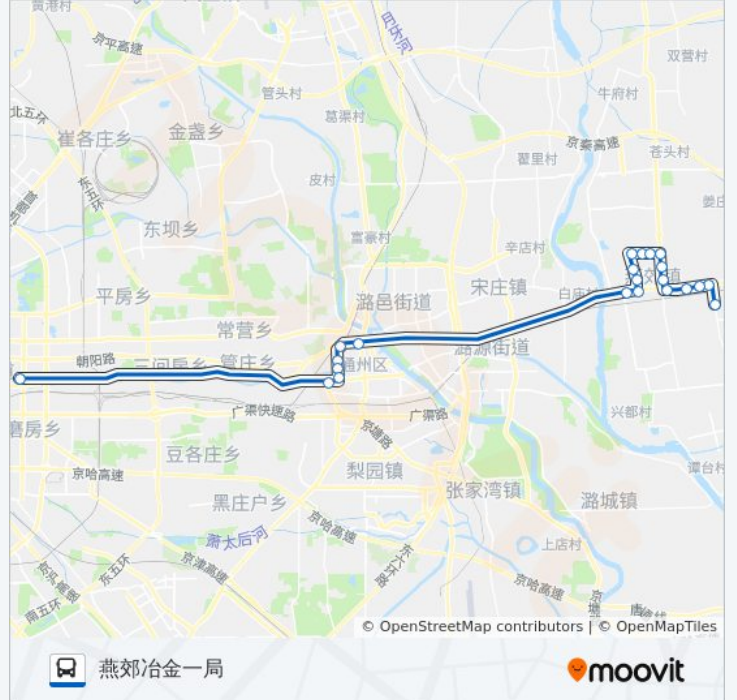

燕郊火车站

燕郊印刷城

燕郊食品城

燕郊冶金一局

你可以在moovitapp.com下载公交811的PDF时间表和线路图。使用[Moovit应用程序](#)查询北京的实时公交、列车时刻表以及公共交通出行指南。

[关于Moovit](#) · [MaaS解决方案](#) · [城市列表](#) · [Moovit社区](#)

© 2024 Moovit - 保留所有权利

查看实时到站时间