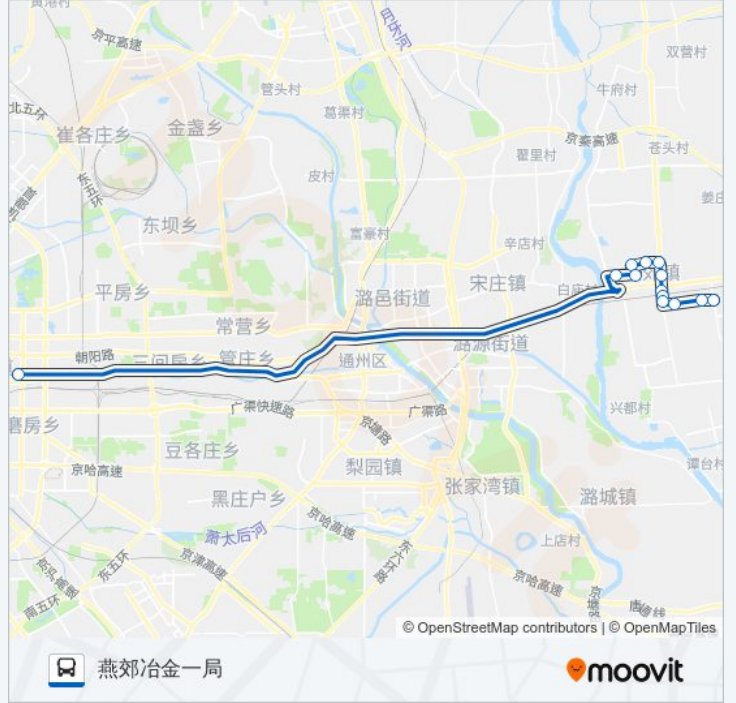

星期一	05:15 - 20:45
星期二	05:15 - 20:45
星期三	05:15 - 20:45
星期四	05:15 - 20:45
星期五	05:15 - 20:45
星期六	05:15 - 20:45
星期日	05:15 - 20:45

公交812的信息

方向: 八王坟西

站点数量: 13

行车时间: 69 分

途经站点:

方向: 燕郊冶金一局

13 站

[查看时间表](#)

- 八王坟西
- 潮白人家小区
- 交通干部管理学院
- 燕郊学院街
- 燕郊华北科技学院
- 北欧小镇
- 燕郊行宫宾馆
- 燕郊三街
- 燕郊半壁店村
- 燕郊首钢生活区
- 燕郊冶金西区
- 燕郊冶金医院
- 燕郊冶金一局

公交812的时间表

往燕郊冶金一局方向的时间表

星期一	06:15 - 21:45
星期二	06:15 - 21:45
星期三	06:15 - 21:45
星期四	06:15 - 21:45
星期五	06:15 - 21:45
星期六	06:15 - 21:45
星期日	06:15 - 21:45

公交812的信息

方向: 燕郊冶金一局

站点数量: 13

行车时间: 69 分

途经站点:

你可以在moovitapp.com下载公交812的PDF时间表和线路图。使用Moovit应用程序查询北京的实时公交、列车时刻表以及公共交通出行指南。

© 2024 Moovit - 保留所有权利