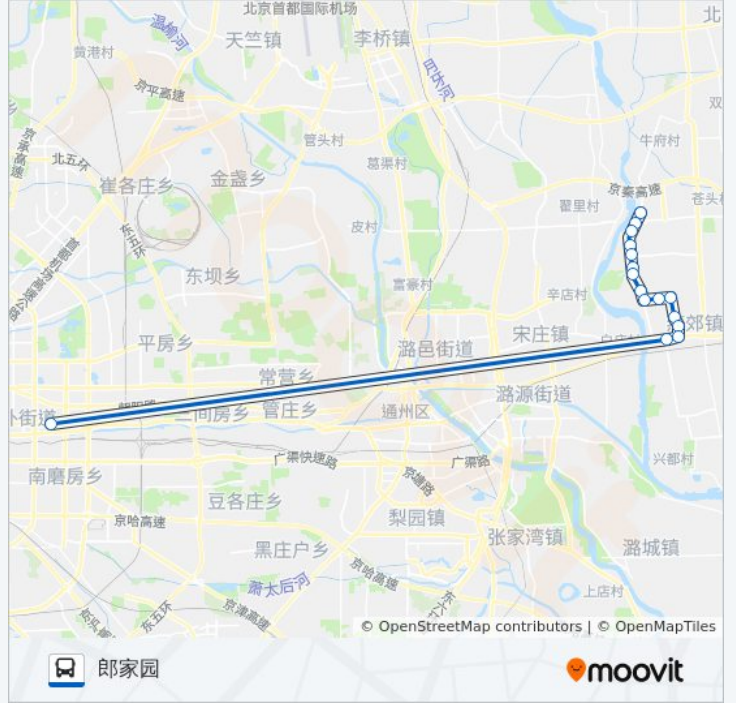

公交815的信息

方向: 诸葛店

站点数量: 16

行车时间: 73 分

途经站点:

## 方向: 郎家园

16 站

[查看时间表](#)

- 诸葛店
- 燕郊美林小区北门
- 燕郊美林小区南门
- 燕郊星河皓月小区北门
- 燕郊星河皓月小区南门
- 燕郊燕京新城小区
- 燕郊世纪名苑小区
- 意华小区
- 燕郊东方夏威夷小区西门
- 燕郊东方夏威夷小区东门
- 中赵甫村
- 燕郊学院街
- 交通干部管理学院
- 燕灵路口
- 兴达广场小区
- 郎家园

## 公交815的时间表

往郎家园方向的时间表

|     |               |
|-----|---------------|
| 星期一 | 04:50 - 21:00 |
| 星期二 | 04:50 - 21:00 |
| 星期三 | 04:50 - 21:00 |
| 星期四 | 04:50 - 21:00 |
| 星期五 | 04:50 - 21:00 |
| 星期六 | 04:50 - 21:00 |
| 星期日 | 04:50 - 21:00 |

## 公交815的信息

方向: 郎家园

站点数量: 16

行车时间: 74 分

途经站点:

你可以在moovitapp.com下载公交815的PDF时间表和线路图。使用[Moovit应用程序](#)查询北京的实时公交、列车时刻表以及公共交通出行指南。

[关于Moovit](#) · [MaaS解决方案](#) · [城市列表](#) · [Moovit社区](#)

© 2024 Moovit - 保留所有权利