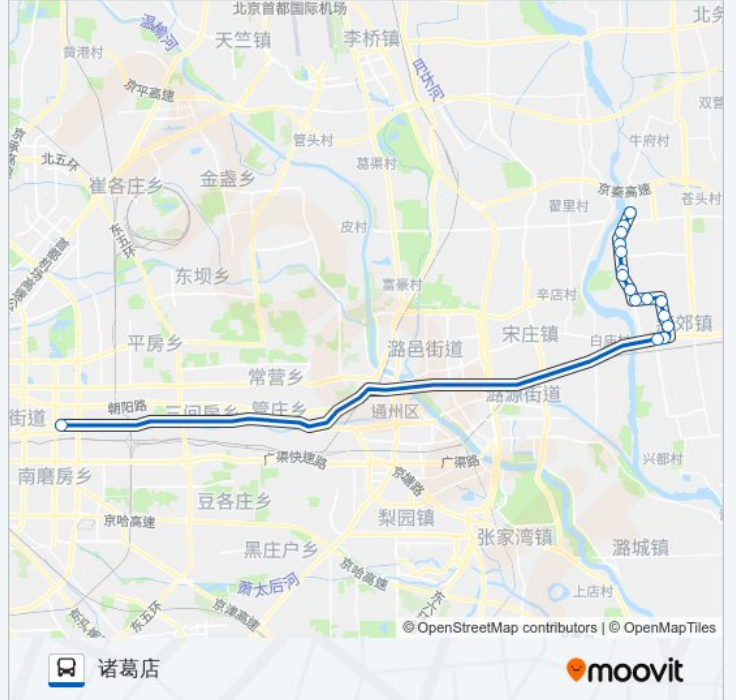

[查看时间表](#)

八王坟东  
兴达广场小区  
燕灵路口  
交通干部管理学院  
燕郊学院街  
中赵甫村  
燕郊东方夏威夷小区东门  
燕郊东方夏威夷小区西门  
意华小区  
燕郊世纪名苑小区  
燕京新城  
燕郊星河皓月小区南门  
燕郊星河皓月小区北门  
燕郊美林小区南门  
燕郊美林小区北门  
诸葛店

公交815的时间表

往诸葛店方向的时间表

|     |               |
|-----|---------------|
| 星期一 | 05:50 - 22:00 |
| 星期二 | 05:50 - 22:00 |
| 星期三 | 05:50 - 22:00 |
| 星期四 | 05:50 - 22:00 |
| 星期五 | 05:50 - 22:00 |
| 星期六 | 05:50 - 22:00 |
| 星期日 | 05:50 - 22:00 |

公交815的信息

方向: 诸葛店

站点数量: 16

行车时间: 73 分

途经站点:

## 方向: 郎家园

16 站

[查看时间表](#)

- 诸葛店
- 燕郊美林小区北门
- 燕郊美林小区南门
- 燕郊星河皓月小区北门
- 燕郊星河皓月小区南门
- 燕郊燕京新城小区
- 燕郊世纪名苑小区
- 意华小区
- 燕郊东方夏威夷小区西门
- 燕郊东方夏威夷小区东门
- 中赵甫村
- 燕郊学院街
- 交通干部管理学院
- 燕灵路口
- 兴达广场小区
- 郎家园

## 公交815的信息

方向: 郎家园

站点数量: 16

行车时间: 74 分

途经站点:

你可以在moovitapp.com下载公交815的PDF时间表和线路图。使用[Moovit应用程序](#)查询北京的实时公交、列车时刻表以及公共交通出行指南。

[关于Moovit](#) · [MaaS解决方案](#) · [城市列表](#) · [Moovit社区](#)

© 2024 Moovit - 保留所有权利