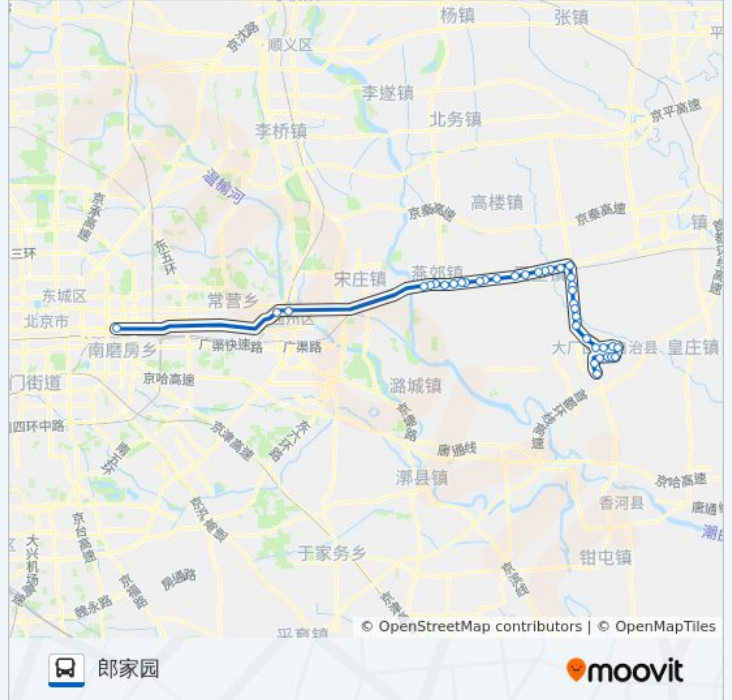

前丞相

大厂永安小区

大厂交通局

华安路

霍各庄

六合庄

褚各庄

公交816的时间表

往郎家园方向的时间表

星期一	05:05 - 19:05
星期二	05:05 - 19:05
星期三	05:05 - 19:05
星期四	05:05 - 19:05
星期五	05:05 - 19:05
星期六	05:05 - 19:05
星期日	05:05 - 19:05

公交816的信息

方向: 郎家园

站点数量: 38

行车时间: 149 分

途经站点:

- 苇子庄
- 赵勾子村
- 王果子村
- 沃坤路口
- 大厂东庄
- 煤矿路口
- 大厂温泉度假村
- 耀华家苑
- 燕北畜牧机械厂
- 夏垫
- 福喜公司
- 三河东柳村
- 天子庄园
- 运河源建材城
- 燕郊住达集团
- 燕郊食品城
- 燕郊印刷城
- 燕郊火车站
- 燕郊迎宾路口
- 行宫花园
- 燕灵路口
- 兴达广场小区
- 结研所
- 北京物资学院南站
- 郎家园