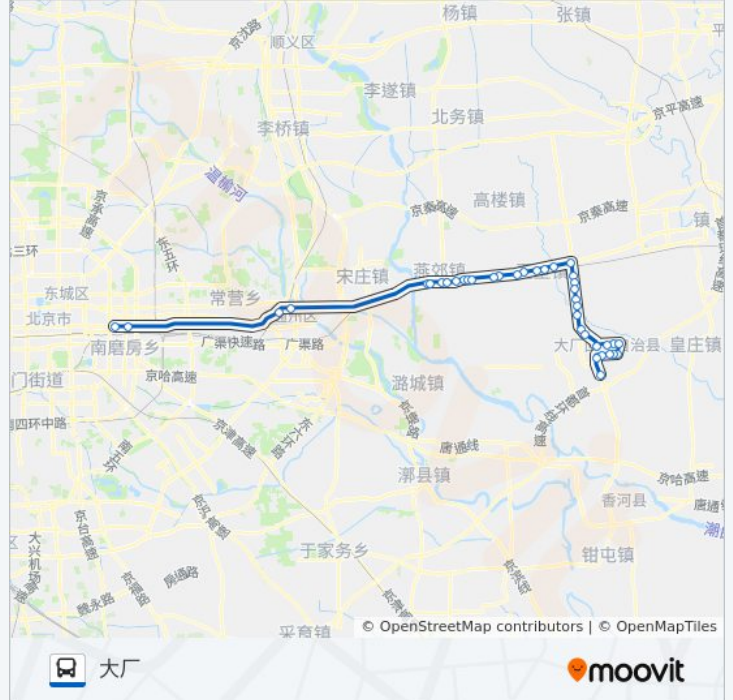

前丞相

大厂县医院

大厂回民一中

大厂西大街

大厂文教局

大厂三村

大厂

方向: 郎家园

前丞相

大厂永安小区

大厂交通局

华安路

霍各庄

六合庄

褚各庄

公交816的时间表