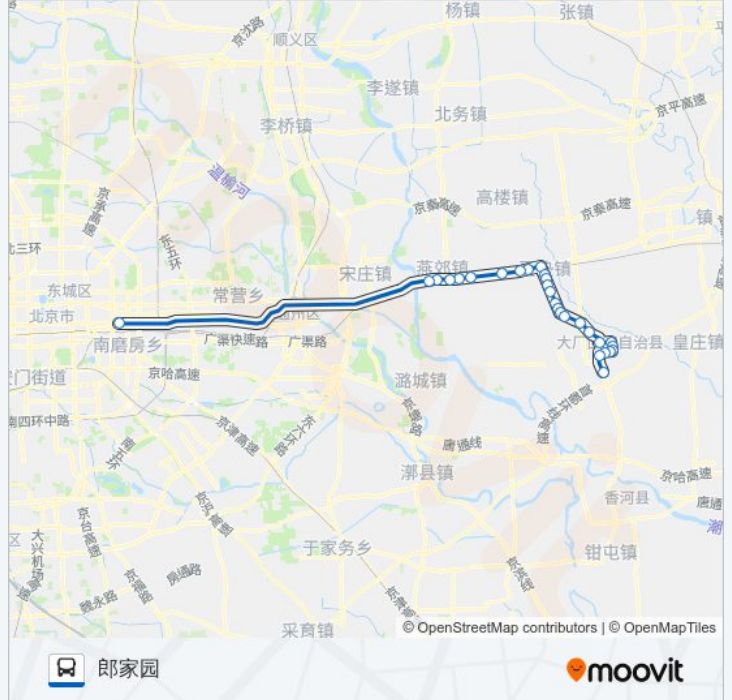

金华路口

夏垫镇政府

金铭路口

公交817的时间表

往郎家园方向的时间表

星期一	05:00 - 19:00
星期二	05:00 - 19:00
星期三	05:00 - 19:00
星期四	05:00 - 19:00
星期五	05:00 - 19:00
星期六	05:00 - 19:00
星期日	05:00 - 19:00

公交817的信息

方向: 郎家园

站点数量: 28

行车时间: 121 分

途经站点:

夏垫

福喜公司

三河东柳村

天子庄园

燕郊食品城

燕郊火车站

燕郊迎宾路口

燕灵路口

兴达广场小区

郎家园

你可以在moovitapp.com下载公交817的PDF时间表和线路图。使用[Moovit应用程序](#)查询北京的实时公交、列车时刻表以及公共交通出行指南。

[关于Moovit](#) · [MaaS解决方案](#) · [城市列表](#) · [Moovit社区](#)

© 2024 Moovit - 保留所有权利

查看实时到站时间