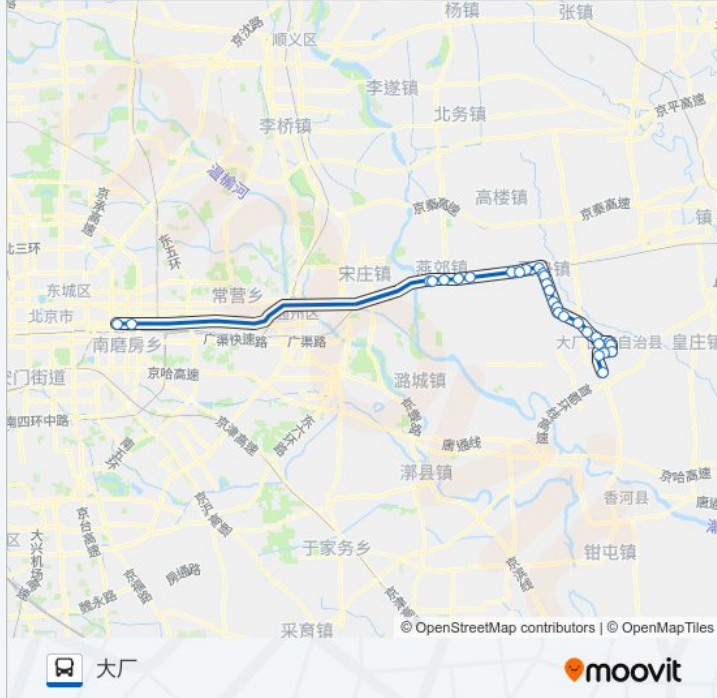

往大厂方向的时间表

星期一	06:20 - 20:30
星期二	06:20 - 20:30
星期三	06:20 - 20:30
星期四	06:20 - 20:30
星期五	06:20 - 20:30
星期六	06:20 - 20:30
星期日	06:20 - 20:30

公交817的信息

方向: 大厂

站点数量: 29

行车时间: 125 分

途经站点:

华安路

大厂交通局

大厂步行街

大厂西大街

大厂文教局

大厂三村

大厂

方向: 郎家园

28 站

金华路口

夏垫镇政府

金铭路口

公交817的时间表

往郎家园方向的时间表

星期一	05:00 - 19:00
星期二	05:00 - 19:00
星期三	05:00 - 19:00
星期四	05:00 - 19:00
星期五	05:00 - 19:00
星期六	05:00 - 19:00
星期日	05:00 - 19:00

公交817的信息

方向: 郎家园

站点数量: 28

行车时间: 121 分

途经站点:

夏垫

福喜公司

三河东柳村

天子庄园

燕郊食品城