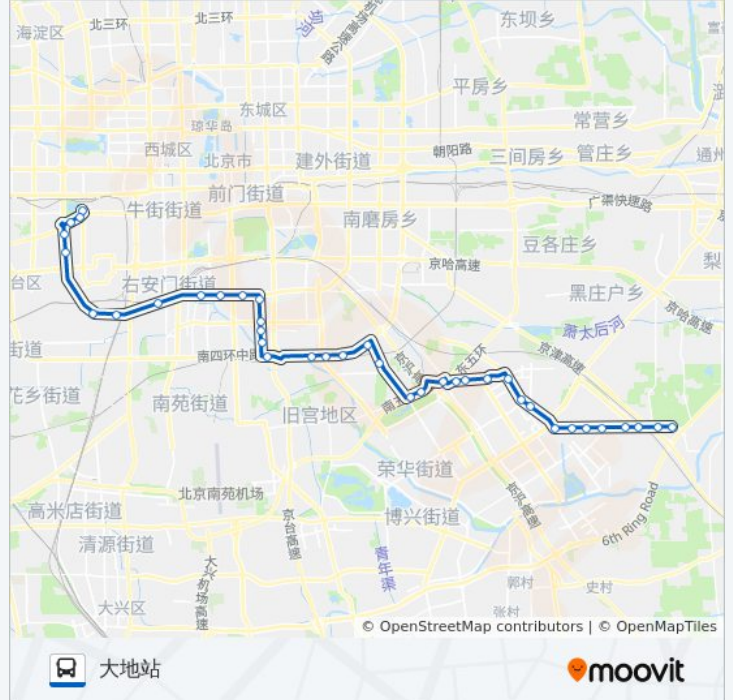

大红门东桥

肖村桥西

肖村桥

小红门桥

十八里店南桥

恋日绿岛

博大中路

弘善

大兴大羊坊

小羊坊

小康小区

大兴西直河

北神树西口

科创五街(科创五街)

次渠镇西口(嘉创路)

通马路口

敬园小区

怡方园小区

次渠中学

次渠水管站

麦庄

垞子

大地站

你可以在moovitapp.com下载公交820的PDF时间表和线路图。使用[Moovit应用程序](#)查询北京的实时公交、列车时刻表以及公共交通出行指南。

[关于Moovit](#) · [MaaS解决方案](#) · [城市列表](#) · [Moovit社区](#)

© 2024 Moovit - 保留所有权利

查看实时到站时间