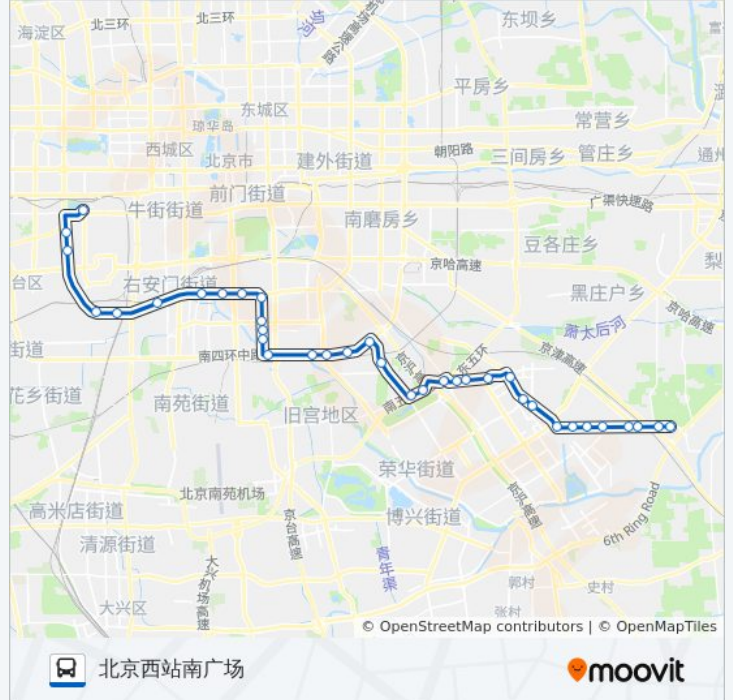

[查看时间表](#)

- 大地站
- 垡子
- 麦庄
- 次渠水管站
- 次渠中学
- 怡方园小区
- 敬园小区
- 通马路口
- 次渠镇西口(嘉创路)
- 科创五街(科创五街)
- 北神树西口
- 大兴西直河
- 小康小区
- 小羊坊
- 大兴大羊坊
- 弘善
- 博大中路
- 恋日绿岛
- 十八里店南桥
- 小红门桥
- 肖村桥
- 肖村桥西

公交820的时间表

往北京西站南广场方向的时间表

星期一	04:50 - 19:30
星期二	04:50 - 19:30
星期三	04:50 - 19:30
星期四	04:50 - 19:30
星期五	04:50 - 19:30
星期六	04:50 - 19:30
星期日	04:50 - 19:30

公交820的信息

方向: 北京西站南广场

站点数量: 36

行车时间: 120 分

途经站点:

大红门东桥
 彩虹城小区
 光彩路南口
 石榴园
 赵公口桥南
 木樨园桥东
 木樨园桥西
 洋桥西
 草桥
 玉泉营桥西
 夏家胡同
 西局
 六里桥南
 北京西站南广场

方向: 大地站

38 站
[查看时间表](#)

北京西站南广场
 莲花池
 六里桥东
 六里桥南
 西局(西三环南路辅路)
 夏家胡同
 玉泉营桥西
 草桥
 洋桥西
 木樨园桥西
 木樨园桥东
 赵公口桥南
 石榴园
 光彩路南口
 彩虹城小区

公交820的时间表

往大地站方向的时间表

星期一	06:10 - 21:00
星期二	06:10 - 21:00
星期三	06:10 - 21:00
星期四	06:10 - 21:00
星期五	06:10 - 21:00
星期六	06:10 - 21:00
星期日	06:10 - 21:00

公交820的信息

方向: 大地站
 站点数量: 38
 行车时间: 123 分
 途经站点:

大红门东桥

肖村桥西

肖村桥

小红门桥

十八里店南桥

恋日绿岛