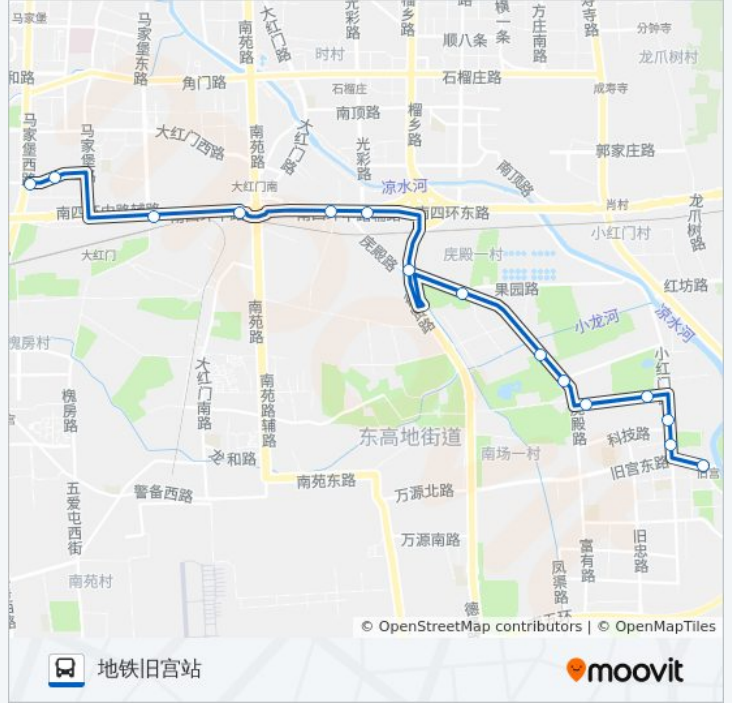

公交825的信息

方向: 地铁公益西桥站

站点数量: 17

行车时间: 44 分

途经站点:

方向: 地铁旧宫站

15 站

[查看时间表](#)

- 地铁公益西桥站
- 枫竹苑小区
- 公益东桥
- 大红门桥
- 大红门东桥西
- 大红门东桥
- 榴乡桥南
- 南场路北口
- 成和园小区
- 润星家园
- 碧海公园
- 宣颐家园
- 旧宫北马路
- 旧宫东口
- 地铁旧宫站

公交825的时间表

往地铁旧宫站方向的时间表

星期一	06:00 - 20:00
星期二	06:00 - 20:00
星期三	06:00 - 20:00
星期四	06:00 - 20:00
星期五	06:00 - 20:00
星期六	06:00 - 20:00
星期日	06:00 - 20:00

公交825的信息

方向: 地铁旧宫站

站点数量: 15

行车时间: 41 分

途经站点:

你可以在moovitapp.com下载公交825的PDF时间表和线路图。使用[Moovit应用程序](#)查询北京的实时公交、列车时刻表以及公共交通出行指南。

[关于Moovit](#) · [MaaS解决方案](#) · [城市列表](#) · [Moovit社区](#)

© 2024 Moovit - 保留所有权利

查看实时到站时间