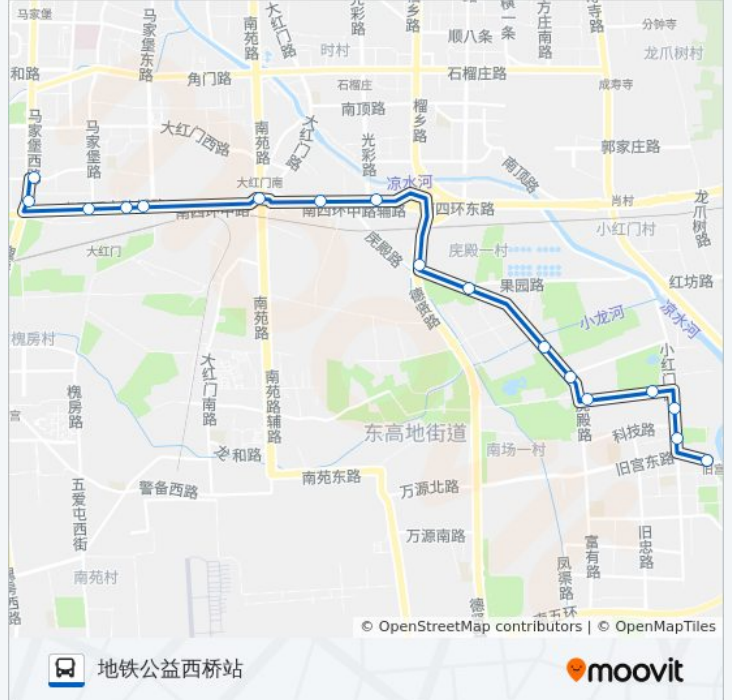

[查看时间表](#)

地铁旧宫站
旧宫东口
旧宫北马路
宣颐家园
碧海公园
润星家园
成和园小区
南场路北口
榴乡桥南
大红门东桥
大红门东桥西
大红门桥
公益东桥西
公益东桥西
公益桥
公益西桥北
地铁公益西桥站

公交825的时间表

往地铁公益西桥站方向的时间表

星期一	06:30 - 20:30
星期二	06:30 - 20:30
星期三	06:30 - 20:30
星期四	06:30 - 20:30
星期五	06:30 - 20:30
星期六	06:30 - 20:30
星期日	06:30 - 20:30

公交825的信息

方向: 地铁公益西桥站

站点数量: 17

行车时间: 44 分

途经站点:

方向: 地铁旧宫站

15 站

[查看时间表](#)

- 地铁公益西桥站
- 枫竹苑小区
- 公益东桥
- 大红门桥
- 大红门东桥西
- 大红门东桥
- 榴乡桥南
- 南场路北口
- 成和园小区
- 润星家园
- 碧海公园
- 宣颐家园
- 旧宫北马路
- 旧宫东口
- 地铁旧宫站

公交825的时间表

往地铁旧宫站方向的时间表

星期一	06:00 - 20:00
星期二	06:00 - 20:00
星期三	06:00 - 20:00
星期四	06:00 - 20:00
星期五	06:00 - 20:00
星期六	06:00 - 20:00
星期日	06:00 - 20:00

公交825的信息

方向: 地铁旧宫站

站点数量: 15

行车时间: 41 分

途经站点:

你可以在moovitapp.com下载公交825的PDF时间表和线路图。使用[Moovit应用程序](#)查询北京的实时公交、列车时刻表以及公共交通出行指南。

[关于Moovit](#) · [MaaS解决方案](#) · [城市列表](#) · [Moovit社区](#)

© 2024 Moovit - 保留所有权利