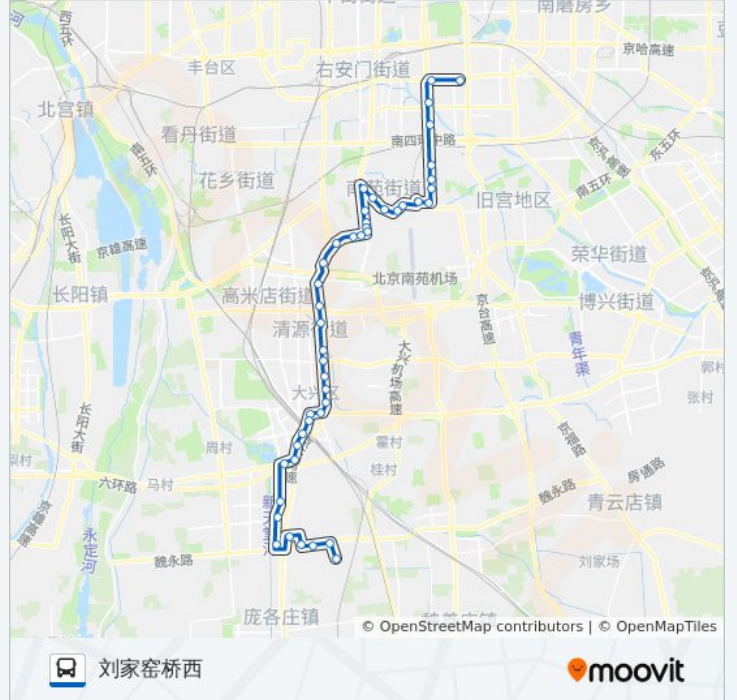

[查看时间表](#)

- 大兴西庄
- 狼各庄
- 汇林南街东边
- 汇林南街
- 天堂河小区
- 地铁天宫院站
- 天宫院小区
- 地铁生物医药基地站
- 盛源桥北
- 黄良路东口
- 漪景园
- 大兴七街桥南
- 大兴七街
- 林校路
- 大兴桥西
- 黄村
- 黄村东大街东口北
- 团河路西口
- 清源路东口
- 滨河东里
- 康庄路东口
- 高米店

## 公交827的信息

方向: 刘家窑桥西

站点数量: 45

行车时间: 131 分

途经站点:

- 郁花园
- 西红门南站
- 西红门
- 福利农场
- 同兴园
- 槐房西路南口
- 同兴园小区东门
- 南庭新苑南区
- 槐房西路
- 地铁新宫站
- 南苑西路
- 五爱屯
- 红房子路口北
- 南苑北马路
- 南苑
- 南苑北里
- 和义南站
- 和义农场
- 久敬庄
- 大红门西里
- 南苑路果园
- 木樨园桥东
- 刘家窑桥西

**方向: 大兴西庄**

44 站  
[查看时间表](#)

- 刘家窑桥西
- 木樨园桥东
- 南苑路果园
- 大红门西里
- 久敬庄
- 和义农场

**公交827的时间表**

往大兴西庄方向的时间表

|     |               |
|-----|---------------|
| 星期一 | 06:00 - 21:45 |
| 星期二 | 06:00 - 21:45 |
| 星期三 | 06:00 - 21:45 |
| 星期四 | 06:00 - 21:45 |
| 星期五 | 06:00 - 21:45 |
| 星期六 | 06:00 - 21:45 |
| 星期日 | 06:00 - 21:45 |