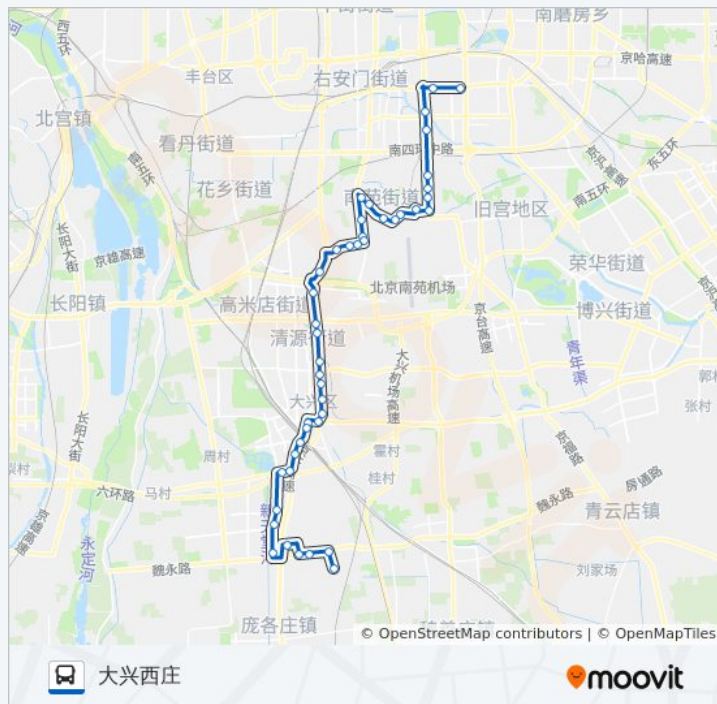

林校路

大兴七街

大兴七街桥南

漪景园

黄良路东口

盛源桥北

地铁生物医药基地站

天宫院小区

地铁天宫院站

### 公交827的信息

方向: 大兴西庄

站点数量: 44

行车时间: 124 分

途经站点:

天堂河小区

汇林南街

汇林南街东站