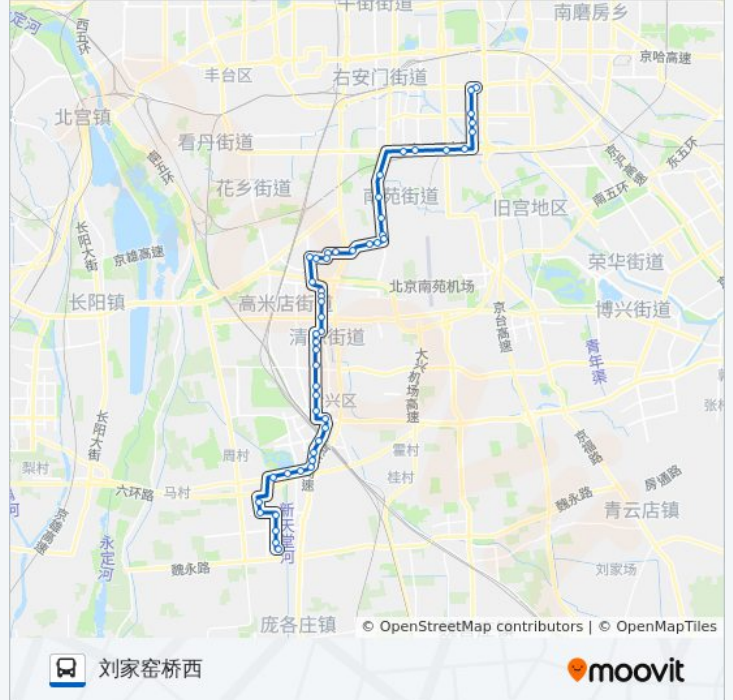

西红门

福利农场

同兴园

槐房西路南口

同兴园小区东门

槐房西路

地铁新宫站

槐房西路北口

公益桥

公益东桥

大红门桥

大红门东桥西

彩虹城小区

光彩路南口

石榴园

赵公口桥南

刘家窑桥西

方向: 思邈路

51 站

[查看时间表](#)

刘家窑桥西

公交829的时间表

往思邈路方向的时间表

星期一	06:20 - 21:20
-----	---------------

星期三	06:20 - 21:20
星期四	06:20 - 21:20
星期五	06:20 - 21:20
星期六	06:20 - 21:20
星期日	06:20 - 21:20

公交829的信息

方向: 思邈路
 站点数量: 51
 行车时间: 130 分
 途经站点:

黄村西大街

黄村火车站北

林校路

大兴七街

大兴七街桥南