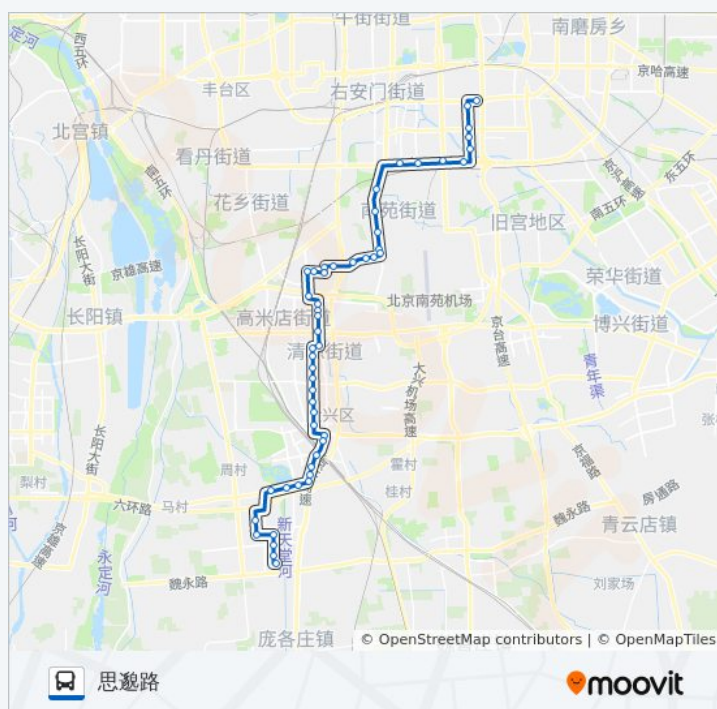

刘家窑桥西

方向: 思邈路

51 站

[查看时间表](#)

刘家窑桥西

公交829的时间表

往思邈路方向的时间表

星期一	06:20 - 21:20
-----	---------------

星期三	06:20 - 21:20
星期四	06:20 - 21:20
星期五	06:20 - 21:20
星期六	06:20 - 21:20
星期日	06:20 - 21:20

公交829的信息

方向: 思邈路
 站点数量: 51
 行车时间: 130 分
 途经站点:

黄村西大街

黄村火车站北

林校路

大兴七街

大兴七街桥南