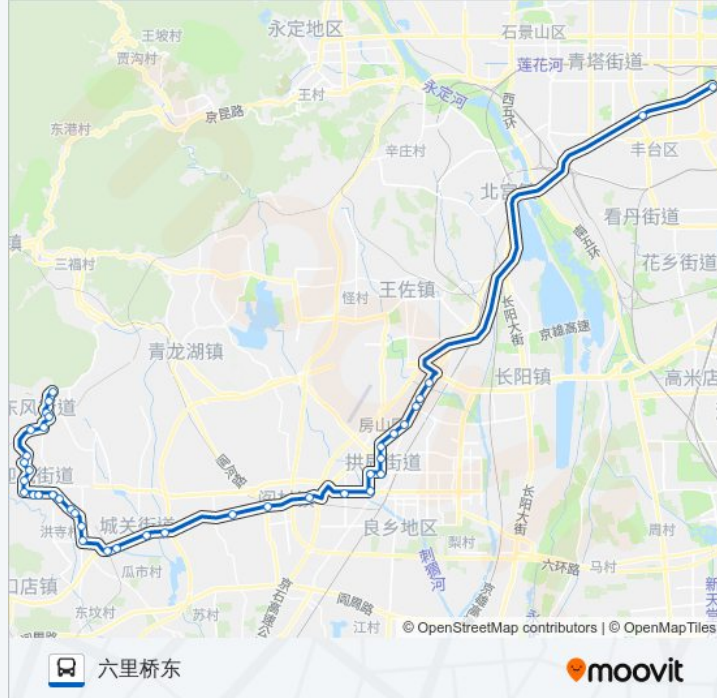

紫草坞路口

阎村

地铁苏庄站

地铁良乡南关站西

良乡西门

良乡大角

拱辰北街

良乡北关

行宫南门路口

送变电公司路口西

黄辛庄

长阳路口

长阳环岛南

岳各庄桥东

六里桥东

方向: 燕化东岭

38 站

[查看时间表](#)

六里桥东

长阳环岛南

长阳路口

黄辛庄

送变电公司路口西

行宫南门路口

良乡北关

良乡医院

良乡大角

良乡西门

地铁良乡南关站西

地铁苏庄站

公交831的时间表

往燕化东岭方向的时间表