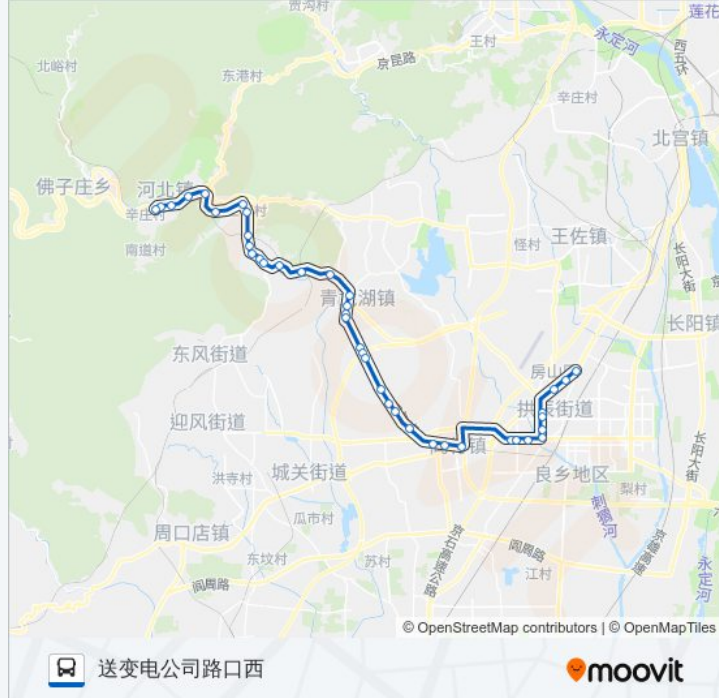

**公交833的信息**

方向: 送变电公司路口西  
 站点数量: 40  
 行车时间: 106 分  
 途经站点:

磁家务

万窑路北口东

漫水河

辛开口

化工厂路口

坨里北站

房山吴庄

紫草坞

北京理工大学房山分校

阎村(阎吕路)

苏庄西街南口

地铁苏庄站

苏庄东街南口

地铁良乡南关站西

西潞南大街

良乡西门

西潞园

良乡北关

行宫南门路口

送变电公司路口西

你可以在moovitapp.com下载公交833的PDF时间表和线路图。使用Moovit应用程序查询北京的实时公交、列车时刻表以及公共交通出行指南。