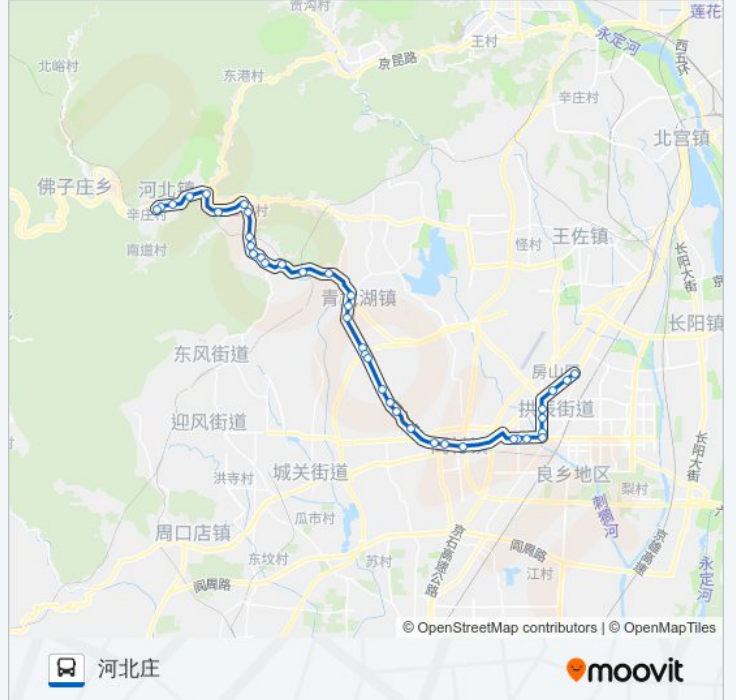

## 公交833的信息

方向: 河北庄

站点数量: 39

行车时间: 108 分

途经站点:

化工厂路口  
 辛开口  
 漫水河  
 万窑路北口东  
 磁家务  
 磁家务北站  
 北半壁店村口  
 北半壁店村  
 石花洞道口  
 三福村路口  
 三福村  
 河东村  
 东庄子  
 李各庄  
 河北镇邮局  
 河北站药店  
 河北庄

**方向: 送变电公司路口西**

40 站  
[查看时间表](#)

河北庄  
 河北站药店  
 河北镇邮局  
 李各庄  
 东庄子  
 河东村  
 三福村  
 三福村路口  
 石花洞路口  
 北半壁店村  
 北半壁店村口  
 磁家务北站

**公交833的时间表**

往送变电公司路口西方向的时间表

星期一	05:00 - 20:30
星期二	05:00 - 20:30
星期三	05:00 - 20:30
星期四	05:00 - 20:30
星期五	05:00 - 20:30
星期六	05:00 - 20:30
星期日	05:00 - 20:30

**公交833的信息**

方向: 送变电公司路口西  
 站点数量: 40  
 行车时间: 106 分  
 途经站点:

磁家务

万窑路北口东

漫水河

辛开口

化工厂路口

坨里北站