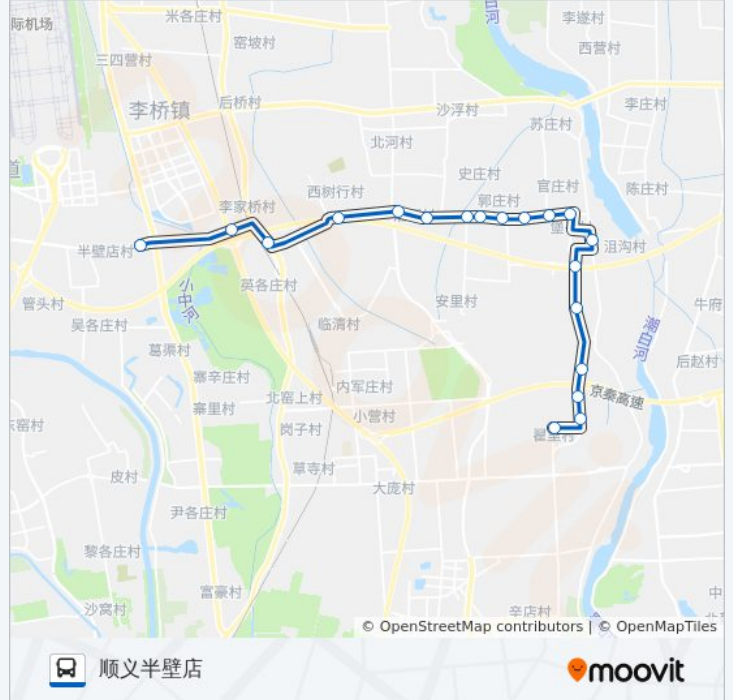

顺义半壁店

你可以在moovitapp.com下载公交834的PDF时间表和线路图。使用Moovit应用程序查询北京的实时公交、列车时刻表以及公共交通出行指南。

© 2024 Moovit - 保留所有权利