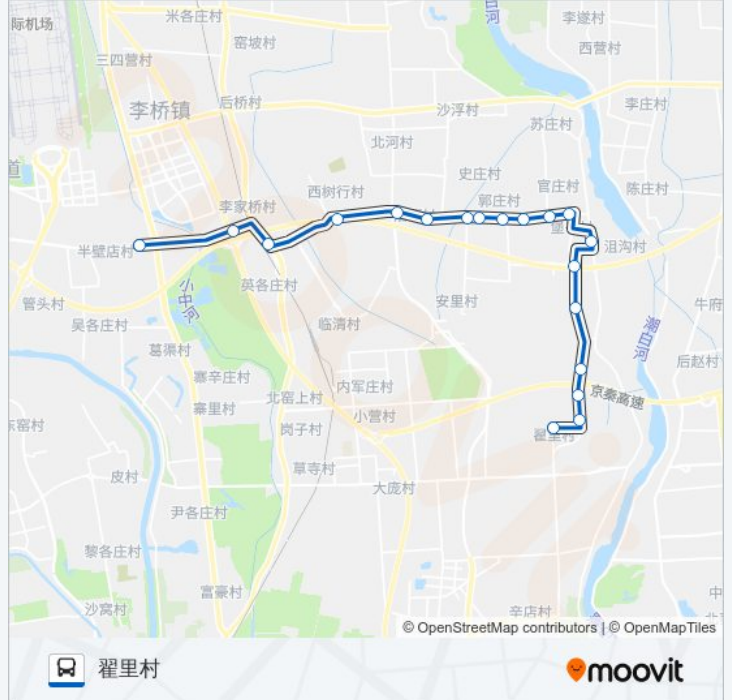

南河

郭庄路口

永青村

官庄路口

堡子

沮沟村

北庄头

南庄头

港北村

西赵村

关辛庄

翟里村

公交834的时间表

往翟里村方向的时间表

星期一	06:00 - 20:00
星期二	06:00 - 20:00
星期三	06:00 - 20:00
星期四	06:00 - 20:00
星期五	06:00 - 20:00
星期六	06:00 - 20:00
星期日	06:00 - 20:00

公交834的信息

方向: 翟里村

站点数量: 19

行车时间: 59 分

途经站点:

方向: 顺义半壁店

19 站

[查看时间表](#)

- 翟里村
- 关辛庄
- 西赵村
- 港北村
- 南庄头
- 北庄头
- 沮沟村
- 堡子
- 官庄路口
- 永青村
- 郭庄路口
- 南河
- 南河路口
- 沿河车站
- 北河道口
- 西大坨
- 沿河路口
- 馨港车站

公交834的时间表

往顺义半壁店方向的时间表

星期一	06:35 - 20:35
星期二	06:35 - 20:35
星期三	06:35 - 20:35
星期四	06:35 - 20:35
星期五	06:35 - 20:35
星期六	06:35 - 20:35
星期日	06:35 - 20:35

公交834的信息

方向: 顺义半壁店

站点数量: 19

行车时间: 59 分

途经站点: