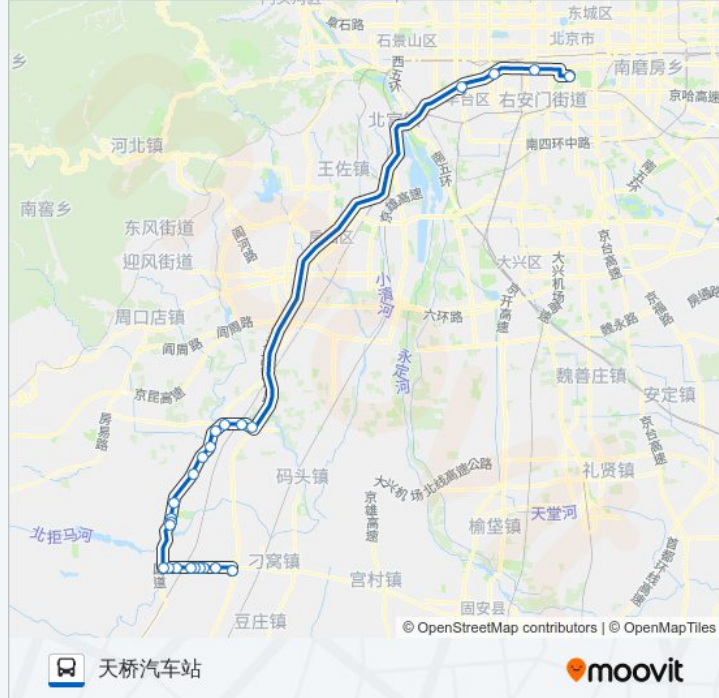

广安门内

天桥汽车站

方向: 涿州开发区

23 站

[查看时间表](#)

天桥汽车站

广安门内

六里桥东

平各庄检查站

琉璃河水泥厂

琉璃河

琉璃河检测站

白庄(房琉路)

常店琉璃湖别墅

东仙坡

下胡良北口

下胡良南口

水岸花城

大石桥村

涿州交警大队

涿州市政府

东方物理公司

铁道部十八局设计院

公交838的时间表

往涿州开发区方向的时间表

星期一	06:00 - 19:40
星期二	06:00 - 19:40
星期三	06:00 - 19:40
星期四	06:00 - 19:40
星期五	06:00 - 19:40
星期六	06:00 - 19:40
星期日	06:00 - 19:40

公交838的信息

方向: 涿州开发区

站点数量: 23

行车时间: 136 分

途经站点: