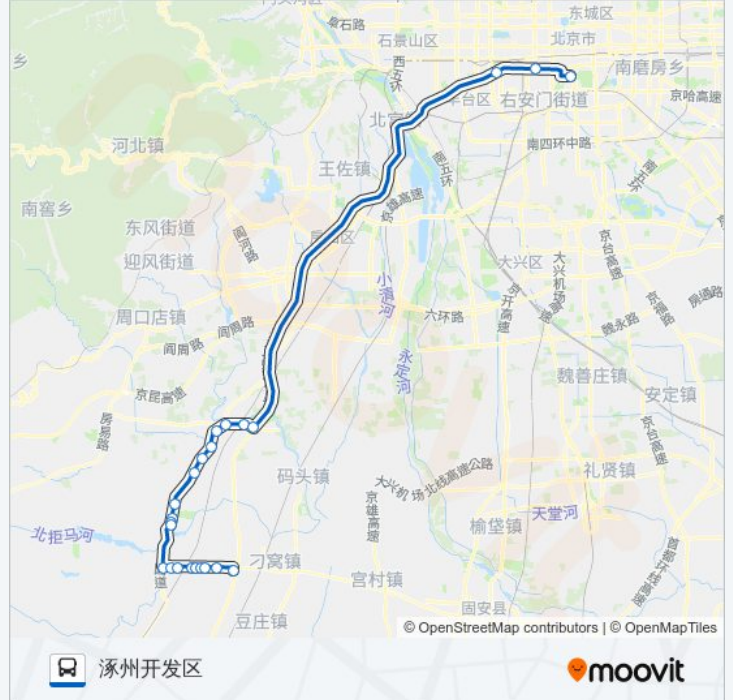

涿州交通局

水电新村

涿州中心广场

涿州职教中心

涿州开发区

你可以在moovitapp.com下载公交838的PDF时间表和线路图。使用Moovit应用程序查询北京的实时公交、列车时刻表以及公共交通出行指南。

© 2024 Moovit - 保留所有权利