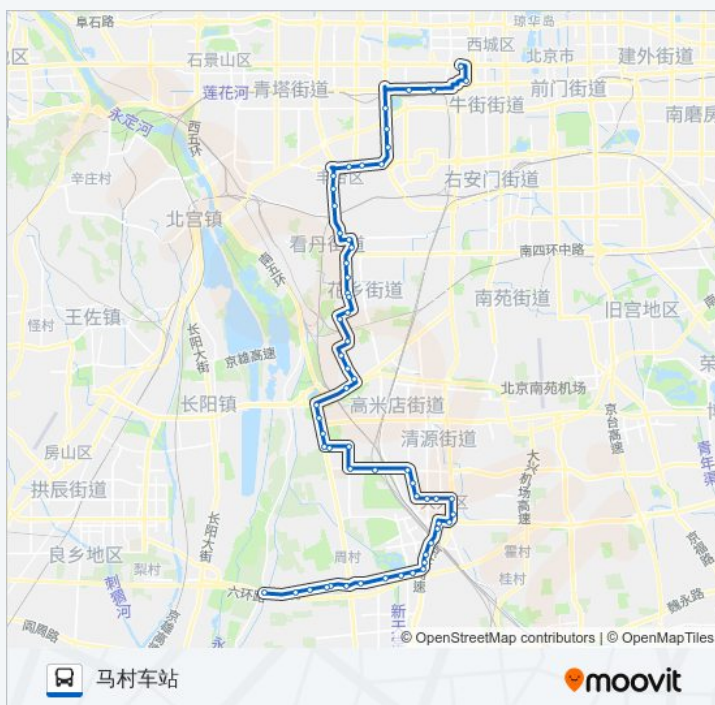

59 站  
[查看时间表](#)

南礼士路  
西便门  
小马厂  
北京西站  
六里桥北里  
六里桥南  
西局(西三环南路辅路)  
丽泽桥西  
丰台北路  
七里庄(西行)  
岔路口  
北大地  
正阳桥北  
看丹桥  
韩庄子南  
科丰桥北  
科丰桥南  
六圈  
田何庄  
世界公园  
葆台路  
小葆台村  
芦花路  
公交驾校  
长丰园一区

**公交840的时间表**

**公交840的信息**

方向: 马村车站  
站点数量: 59  
行车时间: 171 分  
途经站点:

东方时尚驾校

狼垡

芦求路北口

夕阳情老年公寓

郝庄子

郝庄子南