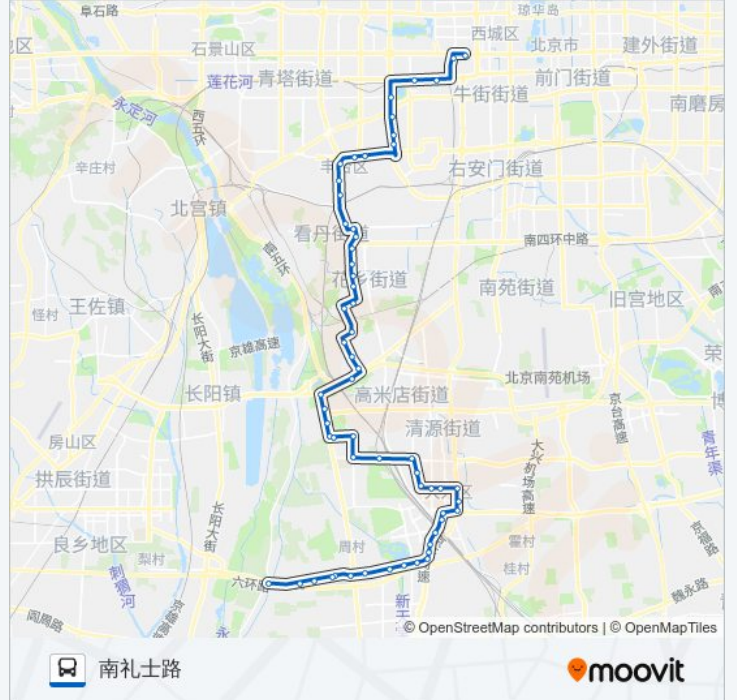

七里庄(东行)

丰台北路

丽泽桥北

西局

六里桥南

六里桥北里

北京西站  
小马厂  
白云路  
南礼士路

**方向: 马村车站**

59 站  
[查看时间表](#)

南礼士路  
西便门  
小马厂  
北京西站  
六里桥北里  
六里桥南  
西局(西三环南路辅路)  
丽泽桥西  
丰台北路  
七里庄(西行)  
岔路口  
北大地  
正阳桥北  
看丹桥  
韩庄子南  
科丰桥北  
科丰桥南  
六圈  
田何庄  
世界公园  
葆台路  
小葆台村  
芦花路  
公交驾校  
长丰园一区

**公交840的时间表**

**公交840的信息**

方向: 马村车站  
站点数量: 59  
行车时间: 171 分  
途经站点:

东方时尚驾校

狼垡

芦求路北口

夕阳情老年公寓

郝庄子

郝庄子南

大兴精神病医院

黄良路东口(大庄市场)

盛源桥北

天水街北口

埝坛村

罗奇营东

罗奇营西

新立村车站