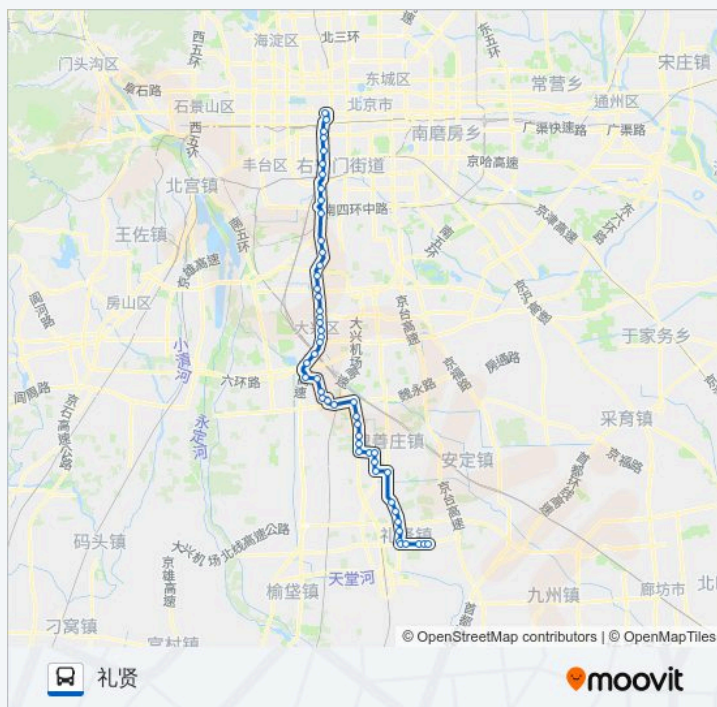

广安门北

白云路

南礼士路

方向: 礼贤

51 站

公交844的时间表

往礼贤方向的时间表

- 南礼士路
- 西便门
- 广安门北
- 广安门南
- 白纸坊桥南
- 菜户营桥南
- 玉泉营桥北
- 玉泉营桥南
- 马家楼桥北
- 新发地桥北
- 九龙山庄
- 西红门北站
- 西红门南站
- 郁花园
- 高米店
- 康庄路东口
- 滨河东里
- 清源路东口
- 团河路西口
- 黄村东大街东口南
- 黄村
- 大兴桥南
- 黄良路东口(京开路)
- 大庄(京开路)
- 韩园子
- 天河北路
- 狼各庄北站
- 狼各庄道口
- 狼各庄车站
- 西庄开发区
- 兴隆庄村西

星期一	06:30 - 20:30
星期二	06:30 - 20:30
星期三	06:30 - 20:30
星期四	06:30 - 20:30
星期五	06:30 - 20:30
星期六	06:30 - 20:30
星期日	06:30 - 20:30

公交844的信息

方向: 礼贤
站点数量: 51
行车时间: 165 分
途经站点:

东枣林村

三顺庄

陈各庄路口

岳家务村

东大路口