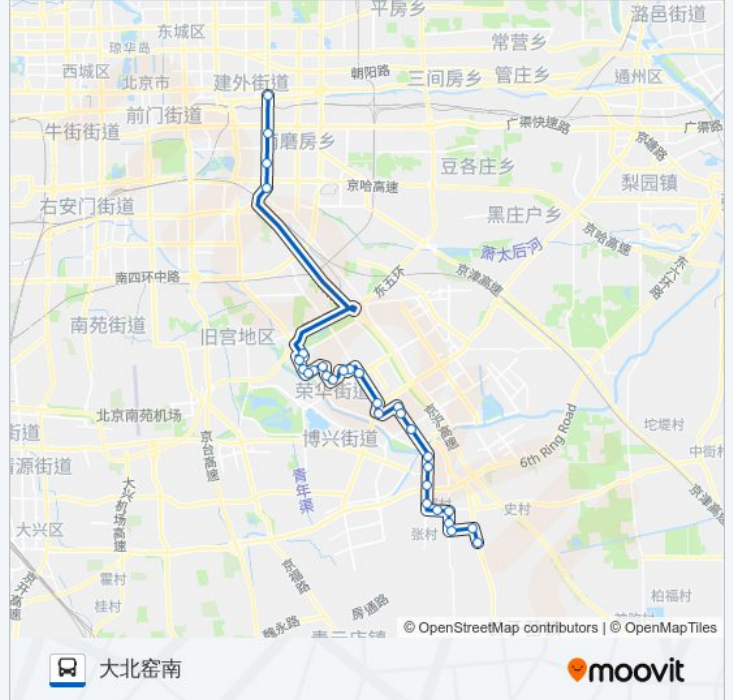

[查看时间表](#)

杨秀店
杨秀店北
周营北口
景盛南二街
环科中路
温馨家园
小白村
马驹桥一号桥
通州第二医院
凉水河桥南
凉水河桥北
中国杂技团
景园街
同仁医院亦庄分院
荣华路南环岛北
荣京东街中路
博大大厦
天宝六里
天宝南街
天宝家园
亦庄实验学校
亦庄体育中心

公交846的时间表

往大北窑南方向的时间表

星期一	05:20 - 20:00
星期二	05:20 - 20:00
星期三	05:20 - 20:00
星期四	05:20 - 20:00
星期五	05:20 - 20:00
星期六	05:20 - 20:00
星期日	05:20 - 20:00

公交846的信息

方向: 大北窑南

站点数量: 30

行车时间: 91 分

途经站点:

- 贵园小区
- 贵园南里
- 富源里
- 亦庄桥南
- 十里河桥北
- 潘家园桥北
- 双井桥南
- 大北窑南

方向: 杨秀店

30 站
[查看时间表](#)

- 大北窑南
- 双井桥南
- 潘家园桥北
- 十里河桥北
- 亦庄桥南
- 富源里
- 贵园南里
- 贵园小区
- 亦庄体育中心
- 亦庄实验学校
- 天宝家园
- 天宝南街
- 天宝六里
- 博大大厦
- 荣京东街中路
- 荣华路南环岛北
- 京开企业大道
- 景园街

公交846的时间表
 往杨秀店方向的时间表

星期一	06:30 - 21:30
星期二	06:30 - 21:30
星期三	06:30 - 21:30
星期四	06:30 - 21:30
星期五	06:30 - 21:30
星期六	06:30 - 21:30
星期日	06:30 - 21:30

公交846的信息

方向: 杨秀店
 站点数量: 30
 行车时间: 91 分
 途经站点:

永昌南路

凉水河桥北

凉水河桥南

通州第二医院

马驹桥一号桥

小白村