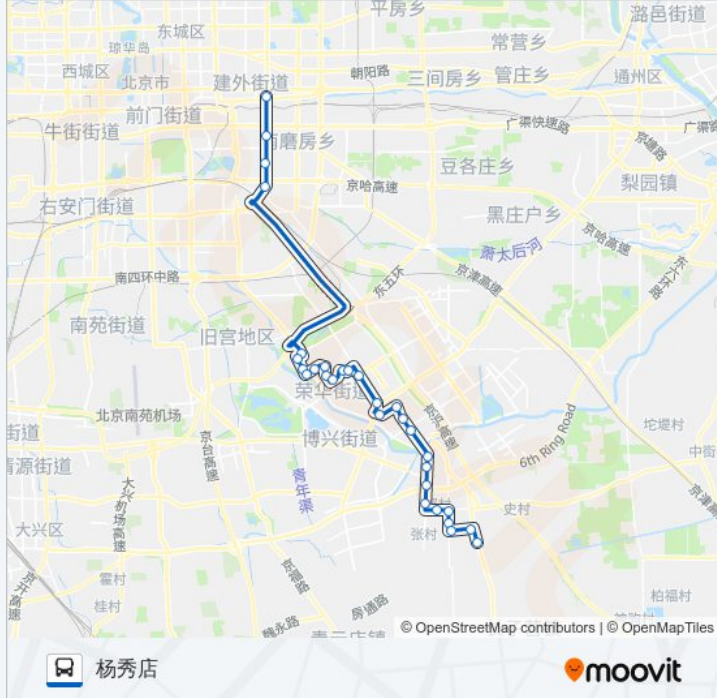

公交846的信息

方向: 大北窑南

站点数量: 30

行车时间: 91 分

途经站点:

- 贵园小区
- 贵园南里
- 富源里
- 亦庄桥南
- 十里河桥北
- 潘家园桥北
- 双井桥南
- 大北窑南

方向: 杨秀店

30 站
[查看时间表](#)

公交846的信息

方向: 杨秀店
 站点数量: 30
 行车时间: 91 分
 途经站点:

永昌南路

凉水河桥北

凉水河桥南

通州第二医院

马驹桥一号桥

小白村

温馨家园

环科中路

景盛南二街

周营北口

杨秀店北

杨秀店

你可以在moovitapp.com下载公交846的PDF时间表和线路图。使用[Moovit应用程序](#)查询北京的实时公交、列车时刻表以及公共交通出行指南。

[关于Moovit](#) · [MaaS解决方案](#) · [城市列表](#) · [Moovit社区](#)

© 2024 Moovit - 保留所有权利

查看实时到站时间