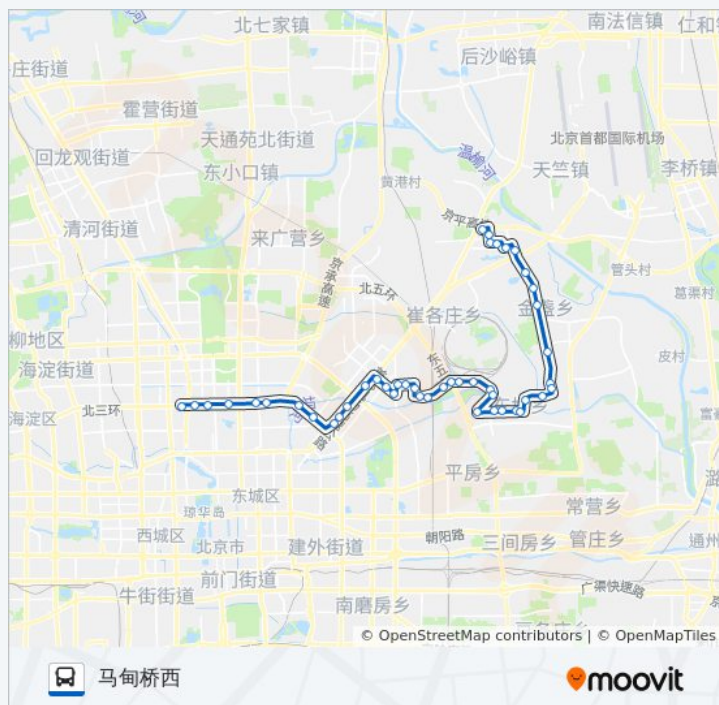

三元桥

静安庄

西坝河

和平东桥

### 公交847的信息

方向: 马甸桥西

站点数量: 45

行车时间: 118 分

途经站点:

和平西桥

安贞桥西

安华桥西