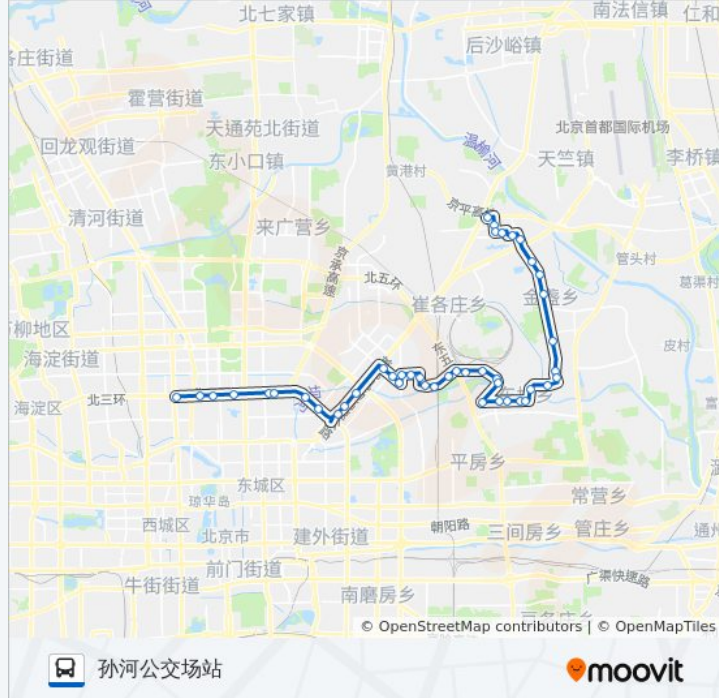

## 公交847的信息

方向: 孙河公交场站

站点数量: 44

行车时间: 118 分

途经站点:

北岗子

东坝西北门

南岗子

单店

东坝家园

奥林匹克花园北门

东坝中街

铁十六局

东坝

三岔河北站

东岗子

马厂

北马房

小店路口

蟹岛度假村东门

前苇沟

后苇沟环岛

康营小区

康营家园中街

兰花苑东路南

兰花苑东路北

孙河公交场站