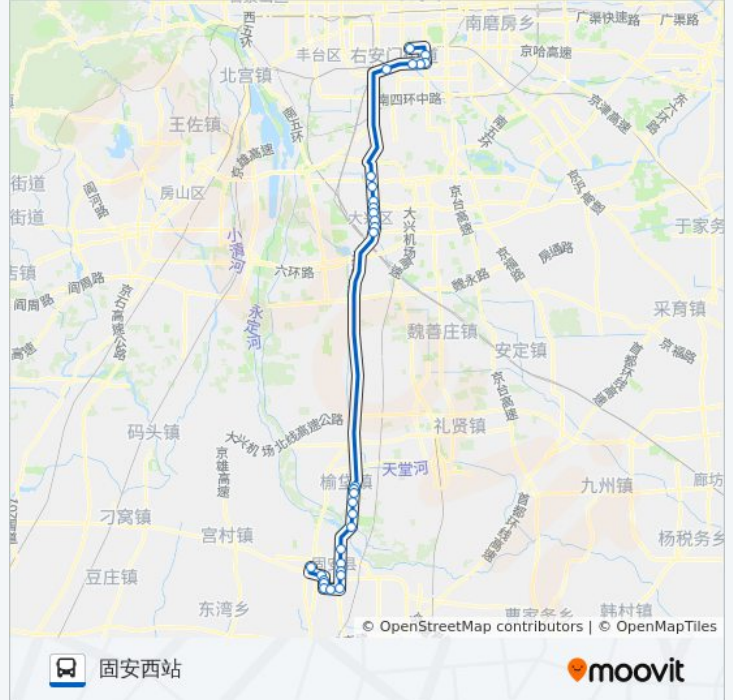

固安

固安新源街路口

育才路

固安新源街西口

惠文街西口

固安新中街西口

柏村路口

固安西站

方向: 永定门长途汽车站

31 站

[查看时间表](#)

固安西站

柏村路口

固安新中街西口

惠文街西口

固安新源街西口

育才路

固安新源街路口

固安

刘园市场

东庄子村南

固安工业园区

河沿

大兴东胡林