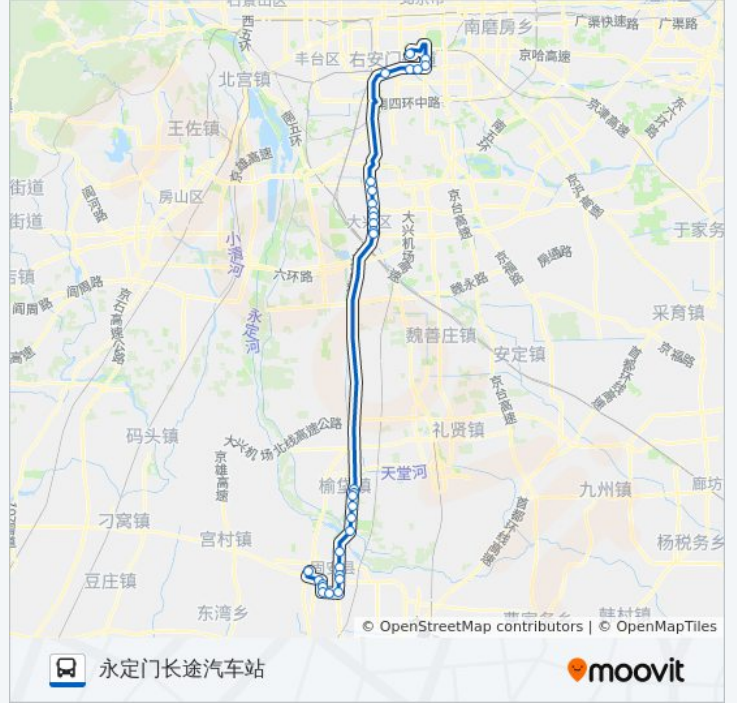

育才路

固安新源街路口

固安

刘园市场

东庄子村南

固安工业园区

河沿

大兴东胡林

榆昌路东口

榆垓路东口

榆垓南站

榆垓南站

大兴桥北

公交849的时间表

往永定门长途汽车站方向的时间表

星期一	04:40 - 19:30
星期二	04:40 - 19:30
星期三	04:40 - 19:30
星期四	04:40 - 19:30
星期五	04:40 - 19:30
星期六	04:40 - 19:30
星期日	04:40 - 19:30

公交849的信息

方向: 永定门长途汽车站

站点数量: 31

行车时间: 131 分

途经站点:

黄村
黄村东大街东口北
团河路西口
清源路东口
滨河东里
京开康庄路口
高米店
草桥(南三环西路)
洋桥西
木樨园桥西
木樨园桥北
沙子口
永定门长途汽车站

你可以在moovitapp.com下载公交849的PDF时间表和线路图。使用[Moovit应用程序](#)查询北京的实时公交、列车时刻表以及公共交通出行指南。

[关于Moovit](#) · [MaaS解决方案](#) · [城市列表](#) · [Moovit社区](#)

© 2024 Moovit - 保留所有权利

查看实时到站时间