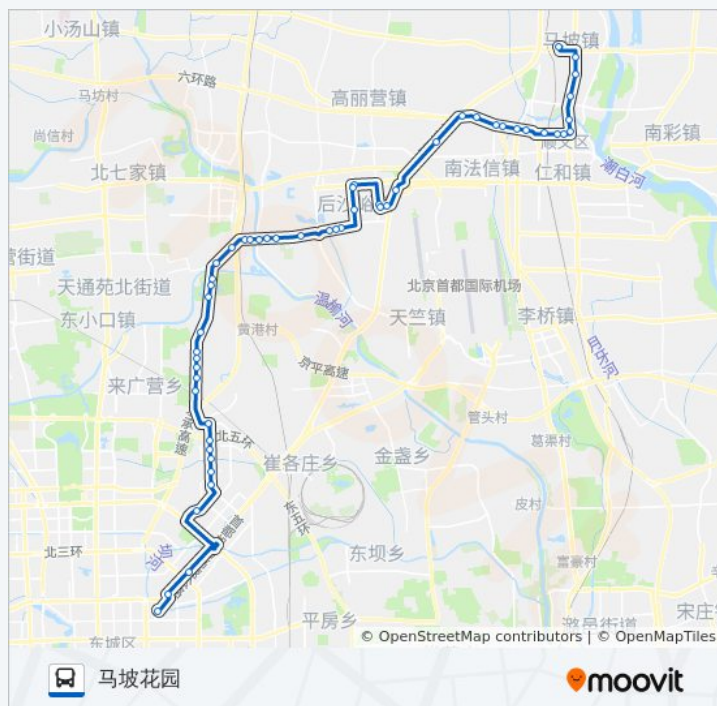

望京花园西区

利泽中街西口

广顺桥南

来广营

刘各庄北

奶子房

奶子房信用社

奶西村口

奶西市场

沈家村

炼油厂

沙子营村南

沙子营村西

沙子营汽车站

顺义车管所

泗上村

泗上东站

古城西大街

古城东大街

龙湾

田各庄(火沙路)

公交855的时间表

往马坡花园方向的时间表

星期一	05:40 - 20:30
星期二	05:40 - 20:30
星期三	05:40 - 20:30
星期四	05:40 - 20:30
星期五	05:40 - 20:30
星期六	05:40 - 20:30
星期日	05:40 - 20:30

公交855的信息

方向: 马坡花园

站点数量: 53

行车时间: 149 分

途经站点:

中央美院城市设计学院

莫奈花园小区

三山家园