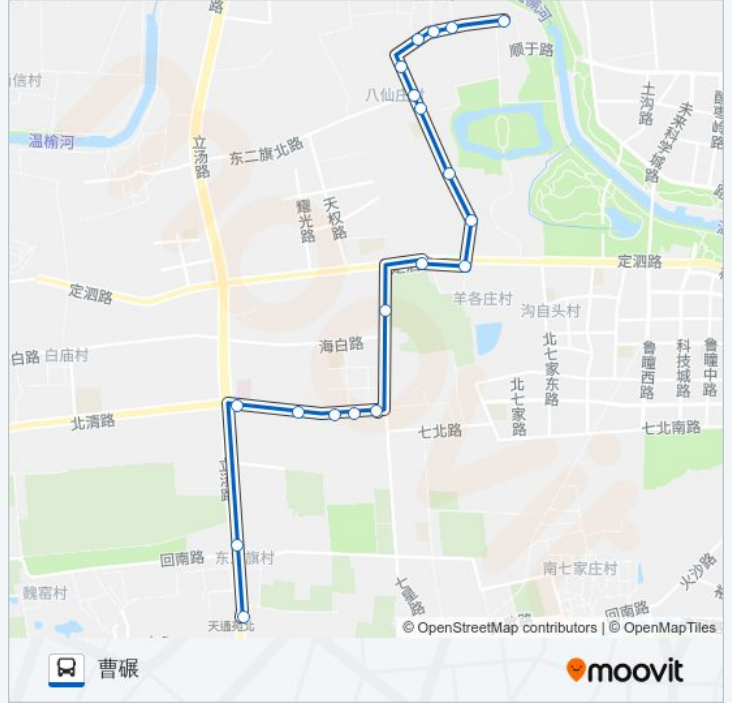

公交860的信息

方向: 地铁天通苑北站

站点数量: 20

行车时间: 43 分

途经站点:

方向: 曹碾

19 站

[查看时间表](#)

东二旗村西站

东二旗村

羊各庄

羊各庄村北

八仙庄南大街

八仙庄东

八仙庄北大街

曹碾西口

曹碾中街

曹碾东口

公交860的时间表

往曹碾方向的时间表

| | |
|-----|---------------|
| 星期一 | 05:20 - 21:00 |
| 星期二 | 05:20 - 21:00 |
| 星期三 | 05:20 - 21:00 |
| 星期四 | 05:20 - 21:00 |
| 星期五 | 05:20 - 21:00 |
| 星期六 | 05:20 - 21:00 |
| 星期日 | 05:20 - 21:00 |

公交860的信息

方向: 曹碾

站点数量: 19

行车时间: 42 分

途经站点:

你可以在moovitapp.com下载公交860的PDF时间表和线路图。使用[Moovit应用程序](#)查询北京的实时公交、列车时刻表以及公共交通出行指南。

[关于Moovit](#) · [MaaS解决方案](#) · [城市列表](#) · [Moovit社区](#)

© 2024 Moovit - 保留所有权利