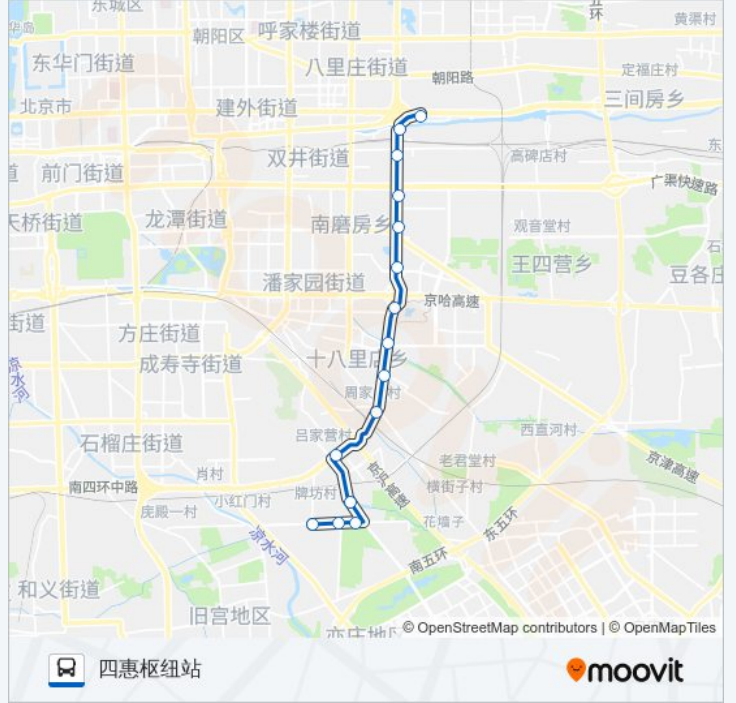

[查看时间表](#)

小红门牌坊村
牌坊村东口
恋日绿岛南门
恋日绿岛
十八里店南桥
十八里店北桥
小武基桥南
小武基桥北
弘燕桥
工大桥
窑洼湖桥
大郊亭桥南
百子湾桥
四惠桥
四惠枢纽站

公交865的时间表

往四惠枢纽站方向的时间表

星期一	05:30 - 21:20
星期二	05:30 - 21:20
星期三	05:30 - 21:20
星期四	05:30 - 21:20
星期五	05:30 - 21:20
星期六	05:30 - 21:20
星期日	05:30 - 21:20

公交865的信息

方向: 四惠枢纽站

站点数量: 15

行车时间: 45 分

途经站点:

方向: 小红门牌坊村

15 站

[查看时间表](#)

- 四惠枢纽站
- 四惠桥
- 百子湾桥
- 大郊亭桥南
- 窑洼湖桥
- 工大桥
- 弘燕桥
- 小武基桥北
- 小武基桥南
- 十八里店北桥
- 十八里店南桥
- 恋日绿岛
- 恋日绿岛南门
- 牌坊村东口
- 小红门牌坊村

公交865的时间表

往小红门牌坊村方向的时间表

星期一	06:10 - 22:00
星期二	06:10 - 22:00
星期三	06:10 - 22:00
星期四	06:10 - 22:00
星期五	06:10 - 22:00
星期六	06:10 - 22:00
星期日	06:10 - 22:00

公交865的信息

方向: 小红门牌坊村

站点数量: 15

行车时间: 43 分

途经站点:

你可以在moovitapp.com下载公交865的PDF时间表和线路图。使用[Moovit应用程序](#)查询北京的实时公交、列车时刻表以及公共交通出行指南。

[关于Moovit](#) · [MaaS解决方案](#) · [城市列表](#) · [Moovit社区](#)

© 2024 Moovit - 保留所有权利