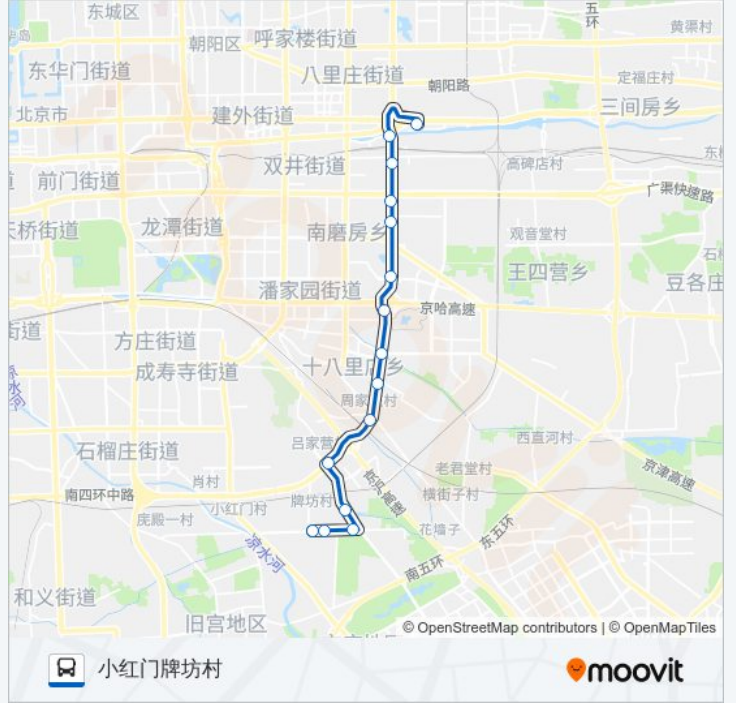

公交865的信息

方向: 四惠枢纽站

站点数量: 15

行车时间: 45 分

途经站点:

方向: 小红门牌坊村

15 站

[查看时间表](#)

- 四惠枢纽站
- 四惠桥
- 百子湾桥
- 大郊亭桥南
- 窑洼湖桥
- 工大桥
- 弘燕桥
- 小武基桥北
- 小武基桥南
- 十八里店北桥
- 十八里店南桥
- 恋日绿岛
- 恋日绿岛南门
- 牌坊村东口
- 小红门牌坊村

公交865的时间表

往小红门牌坊村方向的时间表

星期一	06:10 - 22:00
星期二	06:10 - 22:00
星期三	06:10 - 22:00
星期四	06:10 - 22:00
星期五	06:10 - 22:00
星期六	06:10 - 22:00
星期日	06:10 - 22:00

公交865的信息

方向: 小红门牌坊村

站点数量: 15

行车时间: 43 分

途经站点:

你可以在moovitapp.com下载公交865的PDF时间表和线路图。使用[Moovit应用程序](#)查询北京的实时公交、列车时刻表以及公共交通出行指南。

[关于Moovit](#) · [MaaS解决方案](#) · [城市列表](#) · [Moovit社区](#)

© 2024 Moovit - 保留所有权利

查看实时到站时间