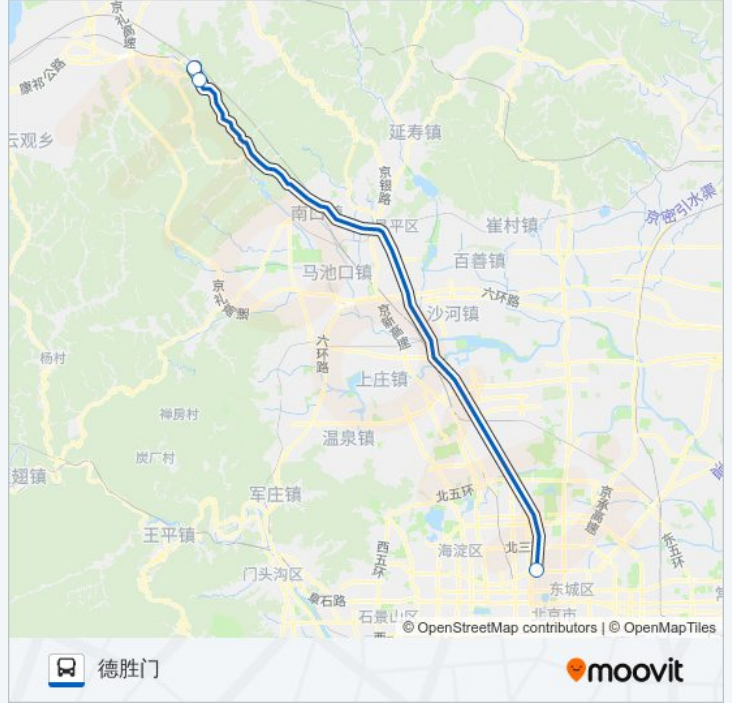

方向: 八达岭长城

站点数量: 3

行车时间: 79 分

途经站点:

方向: 德胜门

3 站

[查看时间表](#)

八达岭长城

红叶岭

德胜门

公交877的时间表

往德胜门方向的时间表

星期一	10:30 - 17:00
星期二	10:30 - 17:00
星期三	10:30 - 17:00
星期四	10:30 - 17:00
星期五	10:30 - 17:00
星期六	10:30 - 17:00
星期日	10:30 - 17:00

公交877的信息

方向: 德胜门

站点数量: 3

行车时间: 77 分

途经站点:

你可以在moovitapp.com下载公交877的PDF时间表和线路图。使用[Moovit应用程序](#)查询北京的实时公交、列车时刻表以及公共交通出行指南。

[关于Moovit](#) · [MaaS解决方案](#) · [城市列表](#) · [Moovit社区](#)

© 2024 Moovit - 保留所有权利

查看实时到站时间