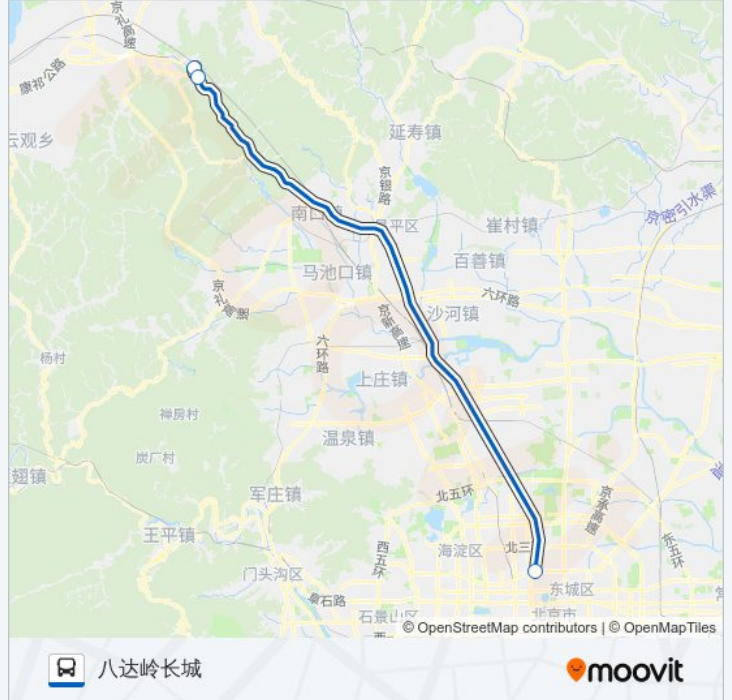

877

八达岭长城

下载App

公交877((八达岭长城))共有2条行车路线。工作日的服务时间为：

(1) 八达岭长城: 06:00 - 12:00(2) 德胜门: 10:30 - 17:00

使用Moovit找到公交877离你最近的站点，以及公交877下车车的到站时间。

方向: 八达岭长城

3 站

[查看时间表](#)

德胜门

红叶岭

八达岭长城

公交877的时间表

往八达岭长城方向的时间表

星期一	06:00 - 12:00
星期二	06:00 - 12:00
星期三	06:00 - 12:00
星期四	06:00 - 12:00
星期五	06:00 - 12:00
星期六	06:00 - 12:00
星期日	06:00 - 12:00

公交877的信息

方向: 八达岭长城

站点数量: 3

行车时间: 79 分

途经站点:

方向: 德胜门

3 站

[查看时间表](#)

八达岭长城

红叶岭

德胜门

公交877的时间表

往德胜门方向的时间表

星期一	10:30 - 17:00
星期二	10:30 - 17:00
星期三	10:30 - 17:00
星期四	10:30 - 17:00
星期五	10:30 - 17:00
星期六	10:30 - 17:00
星期日	10:30 - 17:00

公交877的信息

方向: 德胜门

站点数量: 3