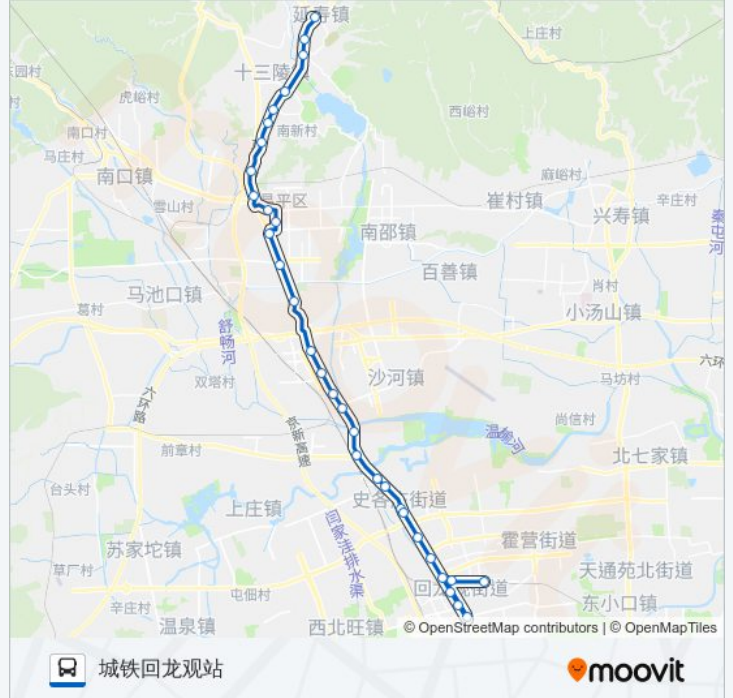

公交878的信息

方向: 城铁回龙观站

站点数量: 32

行车时间: 112 分

途经站点:

史各庄(S216)

史各庄南

朱辛庄(一一零辅线)

二拨子

北郊农场桥

京昌路回龙观

龙兴园

西三旗桥北

地铁龙泽站

地铁回龙观站

方向: 长陵

30 站

[查看时间表](#)

地铁回龙观站

地铁龙泽站

北郊农场桥南

京昌路回龙观北站

二拨子

朱辛庄(一一零辅线)

小寨

西沙屯(S216)

白浮

水屯桥北

公交878的时间表

往长陵方向的时间表

星期一	07:10 - 19:40
星期二	07:10 - 19:40
星期三	07:10 - 19:40
星期四	07:10 - 19:40
星期五	07:10 - 19:40
星期六	07:10 - 19:40
星期日	07:10 - 19:40

公交878的信息