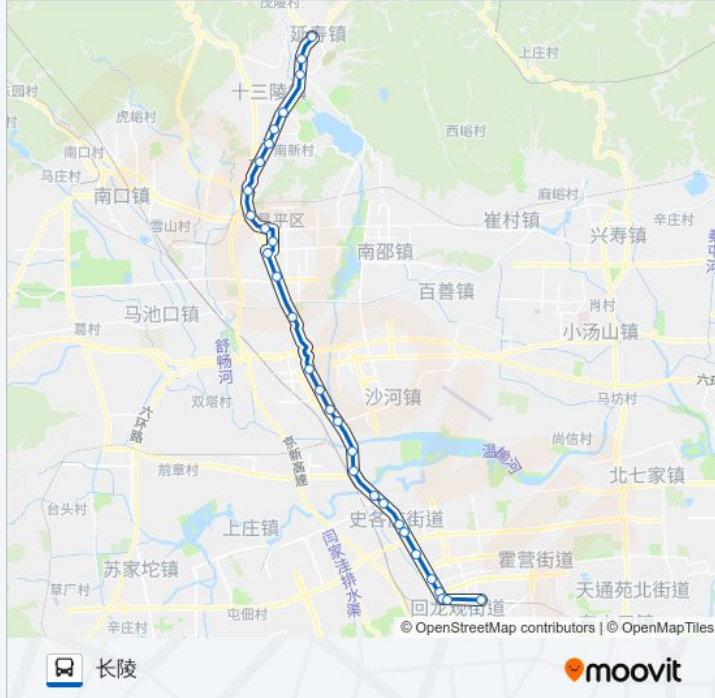

小寨

西沙屯(S216)

白浮

水屯桥北

公交878的时间表

往长陵方向的时间表

星期一	07:10 - 19:40
星期二	07:10 - 19:40
星期三	07:10 - 19:40
星期四	07:10 - 19:40
星期五	07:10 - 19:40
星期六	07:10 - 19:40
星期日	07:10 - 19:40

公交878的信息

方向: 长陵

站点数量: 30

行车时间: 102 分

途经站点:

水屯

西环南路

昌平西关

明皇蜡像宫东门

涧头路口

大宫门

南新村

昌平王庄(昌赤路)

昌平胡庄

七孔桥

定陵道口

长陵