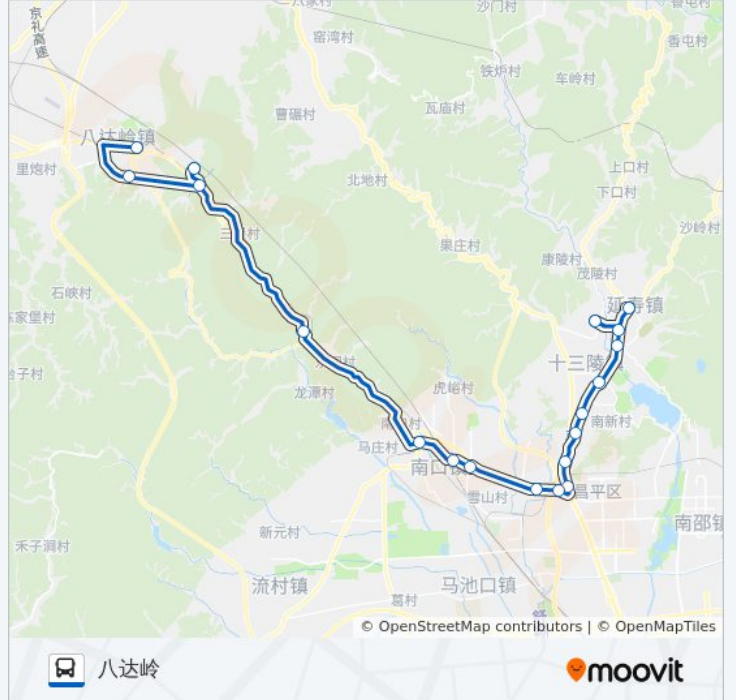

### 公交879的时间表

往八达岭方向的时间表

星期一	08:00 - 16:00
星期二	08:00 - 16:00
星期三	08:00 - 16:00
星期四	08:00 - 16:00
星期五	08:00 - 16:00
星期六	08:00 - 16:00
星期日	08:00 - 16:00

### 公交879的信息

方向: 八达岭

站点数量: 19

行车时间: 81 分

途经站点:

方向: 长陵

19 站

[查看时间表](#)

### 公交879的时间表

往长陵方向的时间表

星期一	09:30 - 17:30
星期二	09:30 - 17:30
星期三	09:30 - 17:30
星期四	09:30 - 17:30
星期五	09:30 - 17:30
星期六	09:30 - 17:30
星期日	09:30 - 17:30