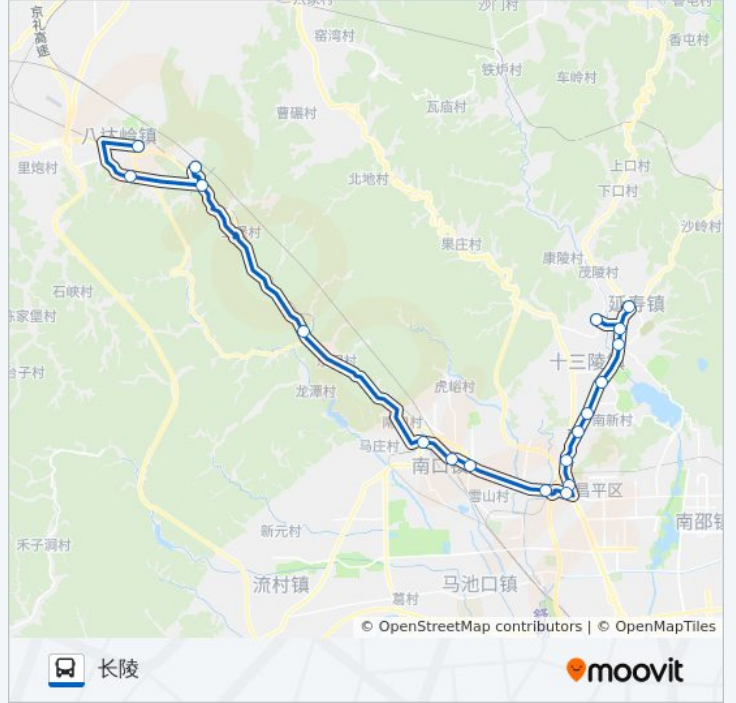

### 公交879的时间表

往长陵方向的时间表

星期一	09:30 - 17:30
星期二	09:30 - 17:30
星期三	09:30 - 17:30
星期四	09:30 - 17:30
星期五	09:30 - 17:30
星期六	09:30 - 17:30
星期日	09:30 - 17:30

### 公交879的信息

方向: 长陵

站点数量: 19

行车时间: 85 分

途经站点:

你可以在moovitapp.com下载公交879的PDF时间表和线路图。使用[Moovit应用程序](#)查询北京的实时公交、列车时刻表以及公共交通出行指南。

[关于Moovit](#) · [MaaS解决方案](#) · [城市列表](#) · [Moovit社区](#)

© 2024 Moovit - 保留所有权利