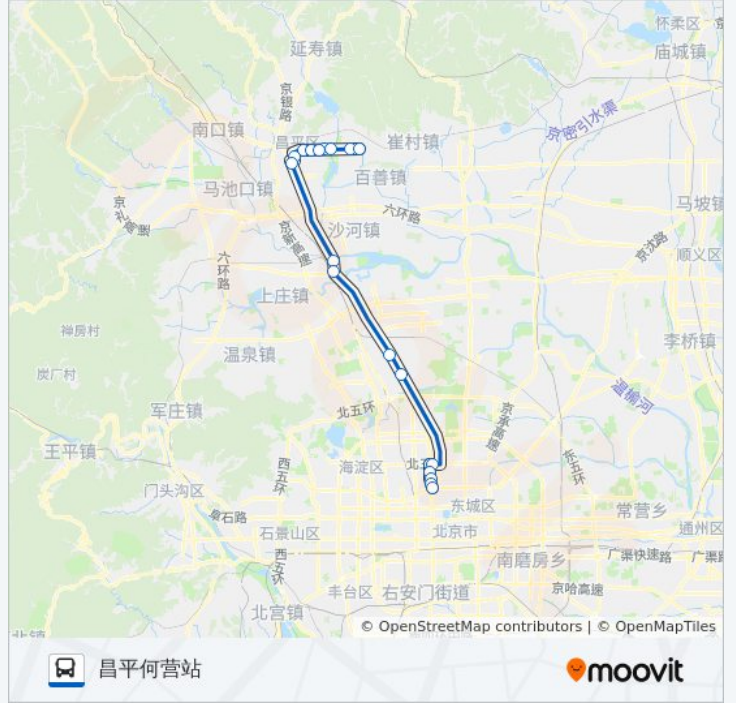

[查看时间表](#)

昌平何营站
小北哨
昌平东关路口东
昌平东关
亢山广场
中国政法大学
昌平南大街
西环南路
水屯
沙河北大桥
沙河
西三旗桥南
清河小营桥南
马甸桥南
德胜门西

公交881的时间表

往德胜门西方向的时间表

星期一	05:00 - 20:40
星期二	05:00 - 20:40
星期三	05:00 - 20:40
星期四	05:00 - 20:40
星期五	05:00 - 20:40
星期六	05:00 - 20:40
星期日	05:00 - 20:40

公交881的信息

方向: 德胜门西

站点数量: 15

行车时间: 80 分

途经站点:

方向: 昌平何营站

19 站

[查看时间表](#)

- 德胜门西
- 小西天
- 北京师范大学
- 铁狮子坟
- 北太平桥东
- 北太平桥东
- 清河小营桥北
- 西三旗桥北
- 沙河
- 沙河北大桥
- 水屯
- 西环南路
- 昌平南大街
- 中国政法大学
- 亢山广场
- 昌平东关
- 昌平东关路口东
- 小北哨

公交881的时间表

往昌平何营站方向的时间表

星期一	06:15 - 21:55
星期二	06:15 - 21:55
星期三	06:15 - 21:55
星期四	06:15 - 21:55
星期五	06:15 - 21:55
星期六	06:15 - 21:55
星期日	06:15 - 21:55

公交881的信息

方向: 昌平何营站

站点数量: 19

行车时间: 84 分

途经站点:

你可以在moovitapp.com下载公交881的PDF时间表和线路图。使用[Moovit应用程序](#)查询北京的实时公交、列车时刻表以及公共交通出行指南。

[关于Moovit](#) · [MaaS解决方案](#) · [城市列表](#) · [Moovit社区](#)

© 2024 Moovit - 保留所有权利