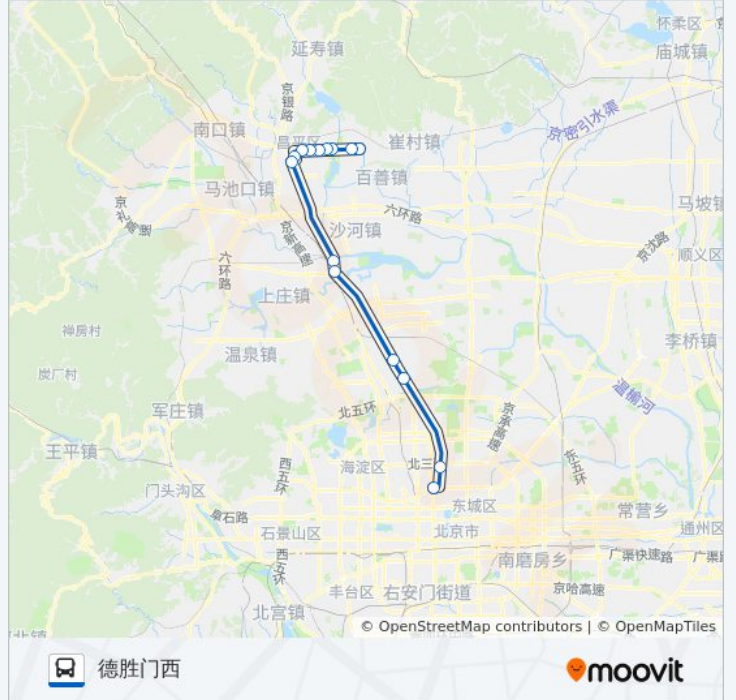

881

德胜门西

下载App

公交881((德胜门西))共有2条行车路线。工作日的服务时间为：

(1) 德胜门西: 05:00 - 20:40(2) 昌平何营站: 06:15 - 21:55

使用Moovit找到公交881离你最近的站点，以及公交881下车班的到站时间。

方向: 德胜门西

15 站

[查看时间表](#)

昌平何营站
小北哨
昌平东关路口东
昌平东关
亢山广场
中国政法大学
昌平南大街
西环南路
水屯
沙河北大桥
沙河
西三旗桥南
清河小营桥南
马甸桥南
德胜门西

公交881的时间表

往德胜门西方向的时间表

星期一	05:00 - 20:40
星期二	05:00 - 20:40
星期三	05:00 - 20:40
星期四	05:00 - 20:40
星期五	05:00 - 20:40
星期六	05:00 - 20:40
星期日	05:00 - 20:40

公交881的信息

方向: 德胜门西

站点数量: 15

行车时间: 80 分

途经站点:

方向: 昌平何营站

19 站

[查看时间表](#)

- 德胜门西
- 小西天
- 北京师范大学
- 铁狮子坟
- 北太平桥东
- 北太平桥东
- 清河小营桥北
- 西三旗桥北
- 沙河
- 沙河北大桥
- 水屯
- 西环南路
- 昌平南大街
- 中国政法大学
- 亢山广场
- 昌平东关
- 昌平东关路口东
- 小北哨

公交881的时间表

往昌平何营站方向的时间表

星期一	06:15 - 21:55
星期二	06:15 - 21:55
星期三	06:15 - 21:55
星期四	06:15 - 21:55
星期五	06:15 - 21:55
星期六	06:15 - 21:55
星期日	06:15 - 21:55