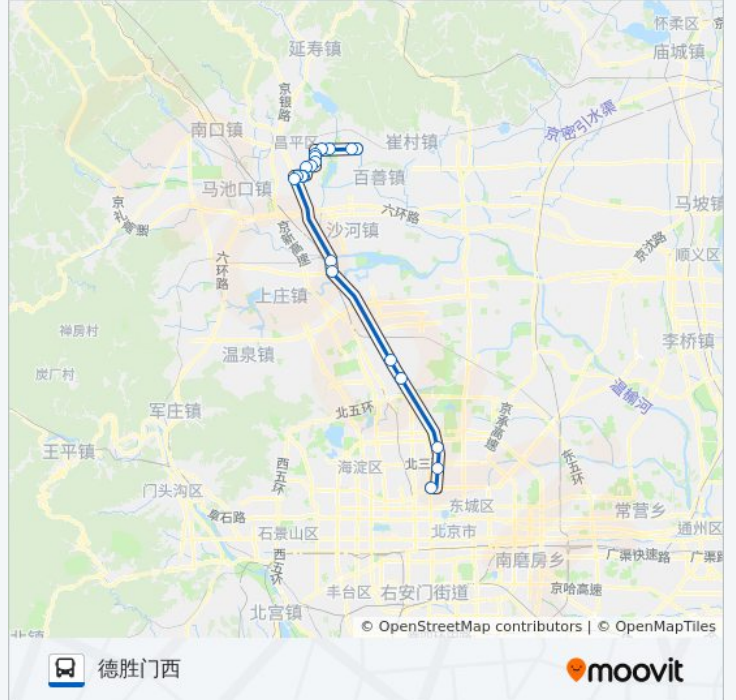

[查看时间表](#)

昌平何营站
小北哨
昌平东关路口东
昌平东关
中国石油大学东门
北京化工大学
昌盛路
振兴路
创新路
拓然家园
北控
石油化工科学院
水屯桥南
沙河北大桥
沙河
西三旗桥南
清河小营桥南
祁家豁子
马甸桥南
德胜门西

公交889的时间表

往德胜门西方向的时间表

星期一	05:30 - 19:20
星期二	05:30 - 19:20
星期三	05:30 - 19:20
星期四	05:30 - 19:20
星期五	05:30 - 19:20
星期六	05:30 - 19:20
星期日	05:30 - 19:20

公交889的信息

方向: 德胜门西

站点数量: 20

行车时间: 87 分

途经站点:

方向: 昌平何营站

24 站

[查看时间表](#)

- 德胜门西
- 小西天
- 北京师范大学
- 铁狮子坟
- 北太平桥东
- 北太平桥东
- 祁家豁子
- 清河小营桥北
- 西三旗桥北
- 沙河
- 沙河北大桥
- 水屯桥东
- 石油化工科学院
- 北控
- 拓然家园
- 创新路
- 振兴路
- 昌盛路

公交889的时间表

往昌平何营站方向的时间表

星期一	07:00 - 21:00
星期二	07:00 - 21:00
星期三	07:00 - 21:00
星期四	07:00 - 21:00
星期五	07:00 - 21:00
星期六	07:00 - 21:00
星期日	07:00 - 21:00

公交889的信息

方向: 昌平何营站

站点数量: 24

行车时间: 89 分

途经站点:

北京化工大学

中国石油大学东门

昌平东关