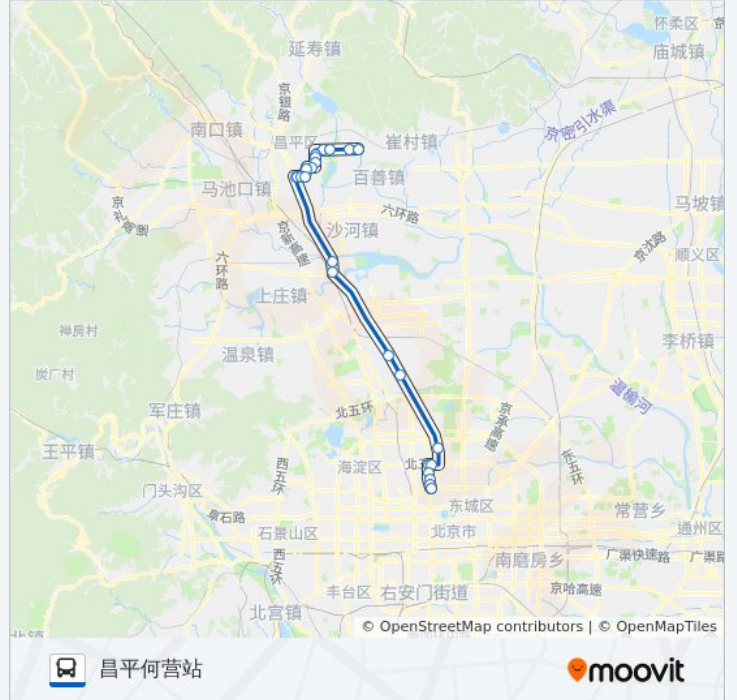

公交889的信息

方向: 德胜门西

站点数量: 20

行车时间: 87 分

途经站点:

方向: 昌平何营站

24 站

[查看时间表](#)

- 德胜门西
- 小西天
- 北京师范大学
- 铁狮子坟
- 北太平桥东
- 北太平桥东
- 祁家豁子
- 清河小营桥北
- 西三旗桥北
- 沙河
- 沙河北大桥
- 水屯桥东
- 石油化工科学院
- 北控
- 拓然家园
- 创新路
- 振兴路
- 昌盛路

公交889的时间表

往昌平何营站方向的时间表

星期一	07:00 - 21:00
星期二	07:00 - 21:00
星期三	07:00 - 21:00
星期四	07:00 - 21:00
星期五	07:00 - 21:00
星期六	07:00 - 21:00
星期日	07:00 - 21:00

公交889的信息

方向: 昌平何营站

站点数量: 24

行车时间: 89 分

途经站点:

北京化工大学

中国石油大学东门

昌平东关

昌平东关路口东

小北哨

昌平何营站

你可以在moovitapp.com下载公交889的PDF时间表和线路图。使用[Moovit应用程序](#)查询北京的实时公交、列车时刻表以及公共交通出行指南。

[关于Moovit](#) · [MaaS解决方案](#) · [城市列表](#) · [Moovit社区](#)

© 2023 Moovit - 版权所有

查看实时到站时间