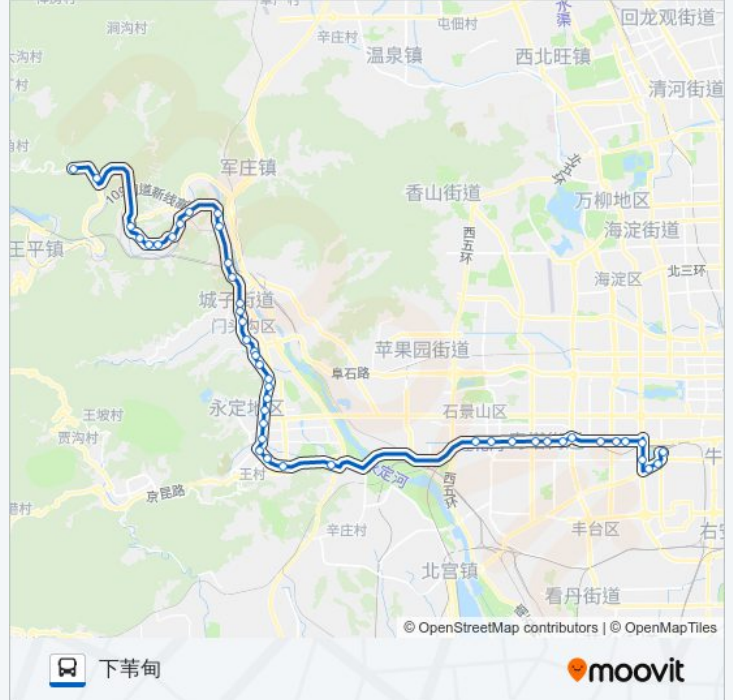

往下苇甸方向的时间表

星期一	05:20 - 21:30
星期二	05:20 - 21:30
星期三	05:20 - 21:30
星期四	05:20 - 21:30
星期五	05:20 - 21:30
星期六	05:20 - 21:30
星期日	05:20 - 21:30

公交890的信息

方向: 下苇甸

站点数量: 45

行车时间: 134 分

途经站点:

- 永定中学
- 八五三部队
- 葡萄嘴
- 月季园小区
- 新桥南街
- 京煤集团
- 新桥大街
- 城子大街南口
- 城子
- 城子职高
- 水闸北口
- 琉璃渠
- 龙泉务
- 龙泉务北口
- 陈家庄
- 野溪
- 嬉水湾
- 陇驾庄东口
- 陇驾庄
- 陇驾庄西口
- 丁家滩
- 下苇甸村
- 下苇甸

方向: 北京西站南广场

40 站
[查看时间表](#)

- 下苇甸
- 下苇甸村
- 丁家滩
- 陇驾庄西口
- 陇驾庄
- 陇驾庄东口

公交890的时间表

往北京西站南广场方向的时间表

星期一	05:00 - 20:30
星期二	05:00 - 20:30
星期三	05:00 - 20:30
星期四	05:00 - 20:30
星期五	05:00 - 20:30
星期六	05:00 - 20:30
星期日	05:00 - 20:30