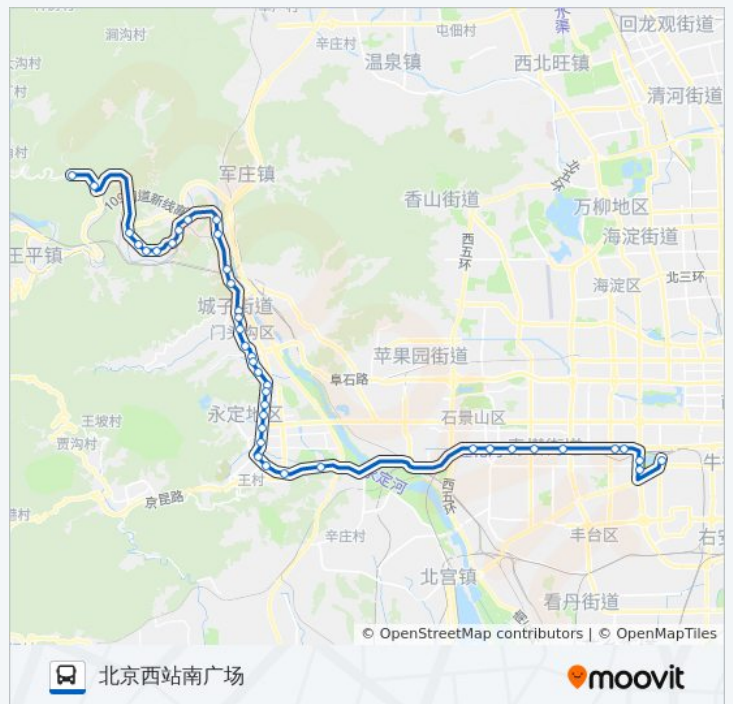

六里桥北

公交890的信息

方向: 北京西站南广场

站点数量: 40

行车时间: 123 分

途经站点:

你可以在moovitapp.com下载公交890的PDF时间表和线路图。使用Moovit应用程序查询北京的实时公交、列车时刻表以及公共交通出行指南。

© 2024 Moovit - 保留所有权利