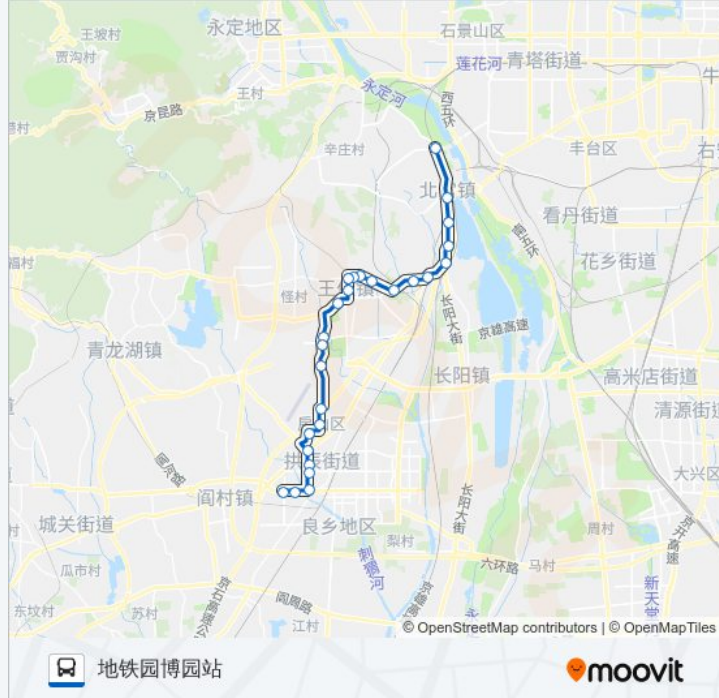

[查看时间表](#)

- 地铁苏庄站
- 苏庄东街南口
- 地铁良乡南关站西
- 良乡西门
- 西潞园
- 良坨路口
- 渔儿沟村
- 良乡北关北站
- 良乡机场路口
- 贺照云村
- 山坡村
- 庄户村
- 南宫新苑小区
- 南宫东站
- 南宫市场
- 云岗
- 云岗北区
- 佃起村
- 张家坟
- 朱家坟
- 赵辛店
- 北京十中

公交897的时间表

往地铁园博园站方向的时间表

星期一	06:00 - 19:00
星期二	06:00 - 19:00
星期三	06:00 - 19:00
星期四	06:00 - 19:00
星期五	06:00 - 19:00
星期六	06:00 - 19:00
星期日	06:00 - 19:00

公交897的信息

方向: 地铁园博园站

站点数量: 26

行车时间: 86 分

途经站点:

长辛店南口

长辛店北口

杜家坎南

地铁园博园站

方向: 地铁苏庄站

26 站

[查看时间表](#)

地铁园博园站

杜家坎南

长辛店北口

长辛店南口

星期一	07:00 - 20:00
星期二	07:00 - 20:00
星期三	07:00 - 20:00
星期四	07:00 - 20:00
星期五	07:00 - 20:00
星期六	07:00 - 20:00
星期日	07:00 - 20:00

公交897的信息

方向: 地铁苏庄站

站点数量: 26

行车时间: 78 分

途经站点:

良乡北关北站

渔儿沟村