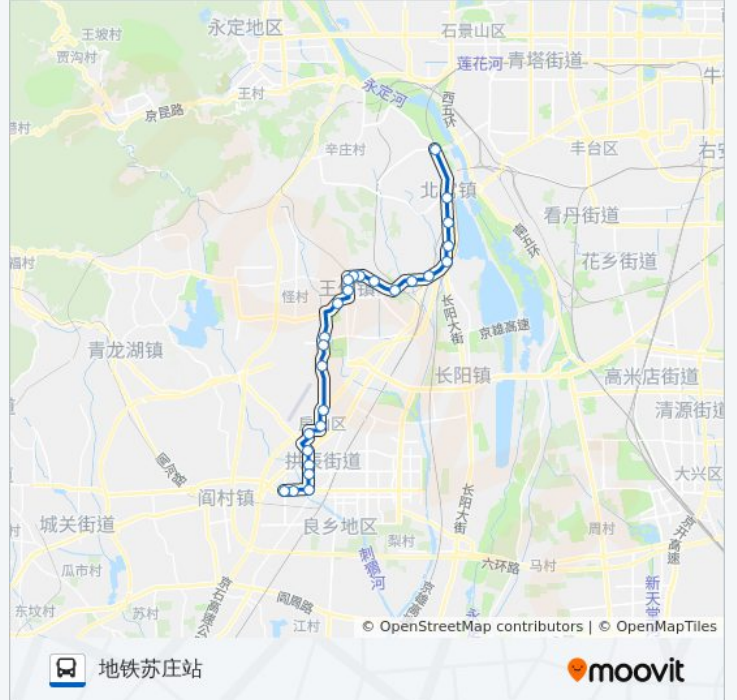

南宫东站

南宫新苑小区

庄户村

山坡村

贺照云村

良乡机场路口

公交897的时间表

往地铁苏庄站方向的时间表

星期一	07:00 - 20:00
星期二	07:00 - 20:00
星期三	07:00 - 20:00
星期四	07:00 - 20:00
星期五	07:00 - 20:00
星期六	07:00 - 20:00
星期日	07:00 - 20:00

公交897的信息

方向: 地铁苏庄站

站点数量: 26

行车时间: 78 分

途经站点:

良乡北关北站

渔儿沟村

良坨路口

西潞园

良乡西门

地铁良乡南关站西

苏庄东街南口

地铁苏庄站

你可以在moovitapp.com下载公交897的PDF时间表和线路图。使用[Moovit应用程序](#)查询北京的实时公交、列车时刻表以及公共交通出行指南。

[关于Moovit](#) · [MaaS解决方案](#) · [城市列表](#) · [Moovit社区](#)

© 2024 Moovit - 保留所有权利

查看实时到站时间