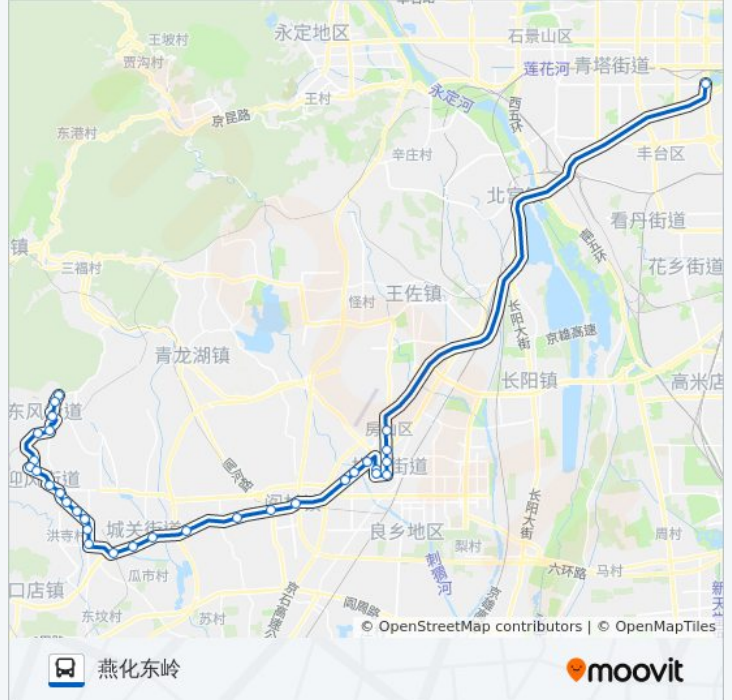

公交901的信息

方向: 六里桥北里

站点数量: 35

行车时间: 124分

途经站点:

紫草坞路口
 阎村(阎吕路)
 良乡阎村桥(蝶翠苑)
 月华小区
 北潞园
 西潞园
 良乡西门
 拱辰南街
 良乡医院
 良乡北关
 良乡北关北站
 岳各庄桥东
 六里桥北里

方向: 燕化东岭

32 站
[查看时间表](#)

六里桥北里
 良乡北关北站
 良乡北关
 良乡医院
 拱辰南街
 良乡西门
 西潞园
 北潞园
 月华小区
 良乡阎村桥(蝶翠苑)
 阎村
 紫草坞路口
 大董村
 大石河
 房山马各庄
 饶乐府

公交901的时间表

往燕化东岭方向的时间表

星期一	06:40 - 21:30
星期二	06:40 - 21:30
星期三	06:40 - 21:30
星期四	06:40 - 21:30
星期五	06:40 - 21:30
星期六	06:40 - 21:30
星期日	06:40 - 21:30

公交901的信息

方向: 燕化东岭
 站点数量: 32
 行车时间: 119 分
 途经站点:

房山东大桥
仓房小区
万宁桥
富燕新村
宏塔小区
燕山体育馆
燕化北庄
燕化影剧院
燕化设计院
燕化凤凰亭
燕化向阳
燕山火车站
燕化机械厂
燕化东风街
燕化羊耳峪
燕化东岭

你可以在moovitapp.com下载公交901的PDF时间表和线路图。使用[Moovit应用程序](#)查询北京的实时公交、列车时刻表以及公共交通出行指南。