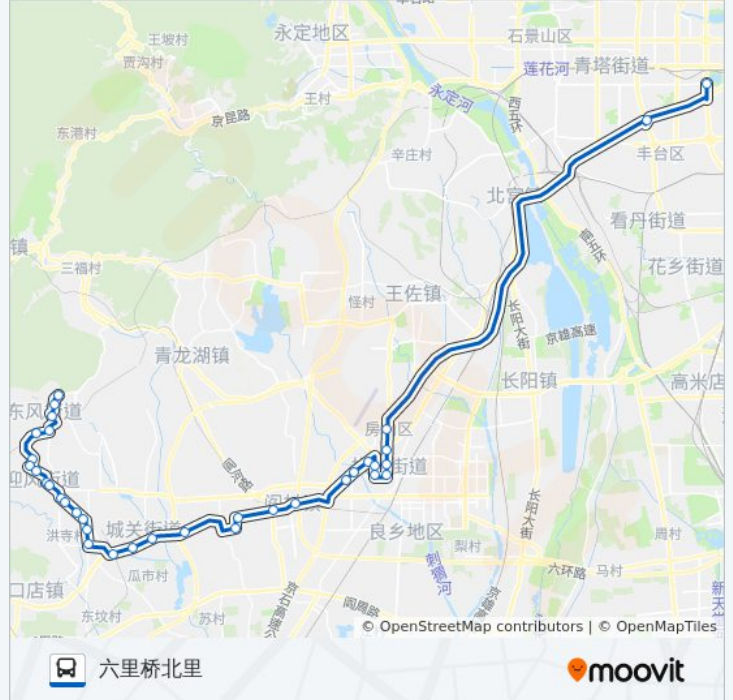

[查看时间表](#)

- 燕化东岭
- 燕化羊耳峪
- 燕化东风街
- 燕化机械厂
- 燕山火车站
- 燕化向阳
- 燕化凤凰亭
- 燕化设计院
- 燕化影剧院
- 燕山影剧院
- 燕化北庄
- 燕山体育馆
- 宏塔小区
- 富燕新村
- 万宁桥
- 仓房小区
- 房山东大桥
- 饶乐府
- 房山马各庄
- 大石河
- 燕化星城三里
- 大董村

公交901的时间表

往六里桥北里方向的时间表

星期一	05:00 - 20:00
星期二	05:00 - 20:00
星期三	05:00 - 20:00
星期四	05:00 - 20:00
星期五	05:00 - 20:00
星期六	05:00 - 20:00
星期日	05:00 - 20:00

公交901的信息

方向: 六里桥北里

站点数量: 35

行车时间: 124分

途经站点:

紫草坞路口
 阎村(阎吕路)
 良乡阎村桥(蝶翠苑)
 月华小区
 北潞园
 西潞园
 良乡西门
 拱辰南街
 良乡医院
 良乡北关
 良乡北关北站
 岳各庄桥东
 六里桥北里

方向: 燕化东岭

32 站
[查看时间表](#)

六里桥北里
 良乡北关北站
 良乡北关
 良乡医院
 拱辰南街
 良乡西门
 西潞园
 北潞园
 月华小区
 良乡阎村桥(蝶翠苑)
 阎村
 紫草坞路口
 大董村
 大石河
 房山马各庄
 饶乐府

公交901的时间表

往燕化东岭方向的时间表

星期一	06:40 - 21:30
星期二	06:40 - 21:30
星期三	06:40 - 21:30
星期四	06:40 - 21:30
星期五	06:40 - 21:30
星期六	06:40 - 21:30
星期日	06:40 - 21:30

公交901的信息

方向: 燕化东岭
 站点数量: 32
 行车时间: 119 分
 途经站点:

房山东大桥
仓房小区
万宁桥
富燕新村
宏塔小区
燕山体育馆
燕化北庄
燕化影剧院
燕化设计院
燕化凤凰亭
燕化向阳
燕山火车站
燕化机械厂
燕化东风街
燕化羊耳峪
燕化东岭

你可以在moovitapp.com下载公交901的PDF时间表和线路图。使用[Moovit应用程序](#)查询北京的实时公交、列车时刻表以及公共交通出行指南。