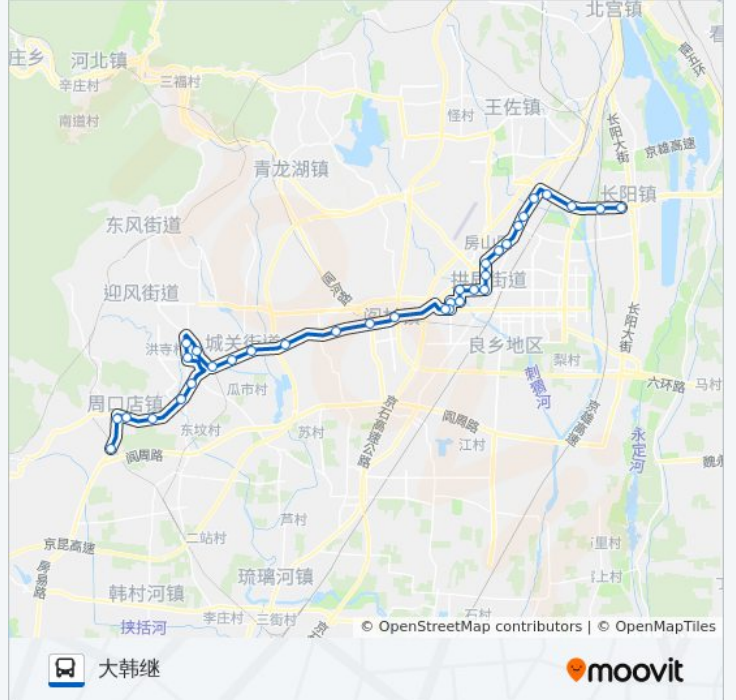

长阳环岛东

长阳环岛南

长阳路口

黄辛庄

送变电公司路口西

行宫南门路口

良乡北关

良乡医院

良乡中路

良乡西门

苏庄东街北口

苏庄中路

建鑫园

地铁苏庄站

苏庄西街南口

公交907的时间表

往大韩继方向的时间表

星期一	06:30 - 21:30
星期二	06:30 - 21:30
星期三	06:30 - 21:30
星期四	06:30 - 21:30
星期五	06:30 - 21:30
星期六	06:30 - 21:30
星期日	06:30 - 21:30

公交907的信息

方向: 大韩继

站点数量: 34

行车时间: 109 分

途经站点:

- 阎村
- 紫草坞路口
- 大董村
- 大石河
- 房山马各庄
- 饶乐府
- 房山东大桥
- 房山火车站
- 万宁桥
- 仓房小区
- 房山购物中心
- 房山成教中心
- 顾册
- 周口村路口
- 周口店路口
- 大韩继(房易路)

你可以在moovitapp.com下载公交907的PDF时间表和线路图。使用[Moovit应用程序](#)查询北京的实时公交、列车时刻表以及公共交通出行指南。

[关于Moovit](#) · [MaaS解决方案](#) · [城市列表](#) · [Moovit社区](#)

© 2024 Moovit - 保留所有权利

查看实时到站时间