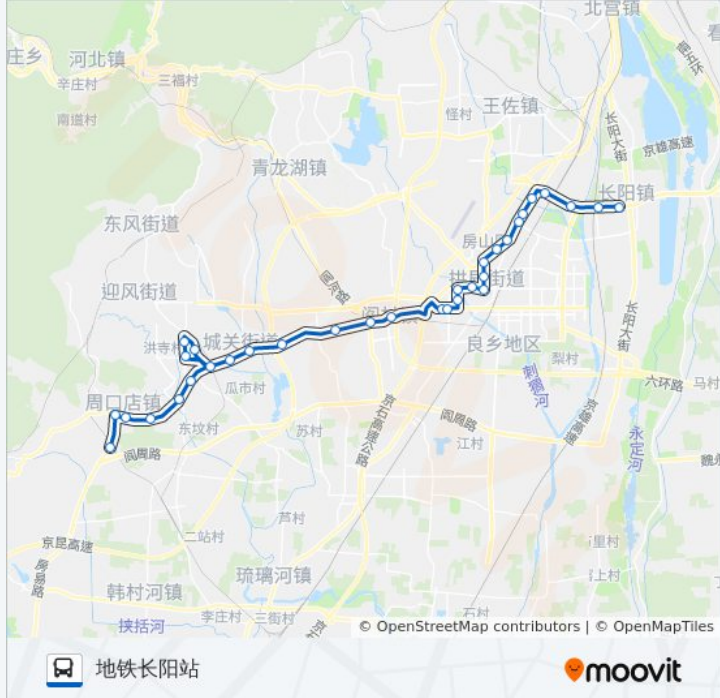

往地铁长阳站方向的时间表

星期一	05:00 - 20:00
星期二	05:00 - 20:00
星期三	05:00 - 20:00
星期四	05:00 - 20:00
星期五	05:00 - 20:00
星期六	05:00 - 20:00
星期日	05:00 - 20:00

公交907的信息

方向: 地铁长阳站

站点数量: 33

行车时间: 112 分

途经站点:

良乡医院

良乡北关

行宫南门路口

送变电公司路口西

黄辛庄

长阳路口

长阳环岛南

长阳环岛东

篱笆房

军留庄

地铁长阳站

方向: 大韩继

34 站

[查看时间表](#)

地铁长阳站

军留庄

篱笆房

长阳环岛东

长阳环岛南

长阳路口

黄辛庄

送变电公司路口西

行宫南门路口

良乡北关

良乡医院