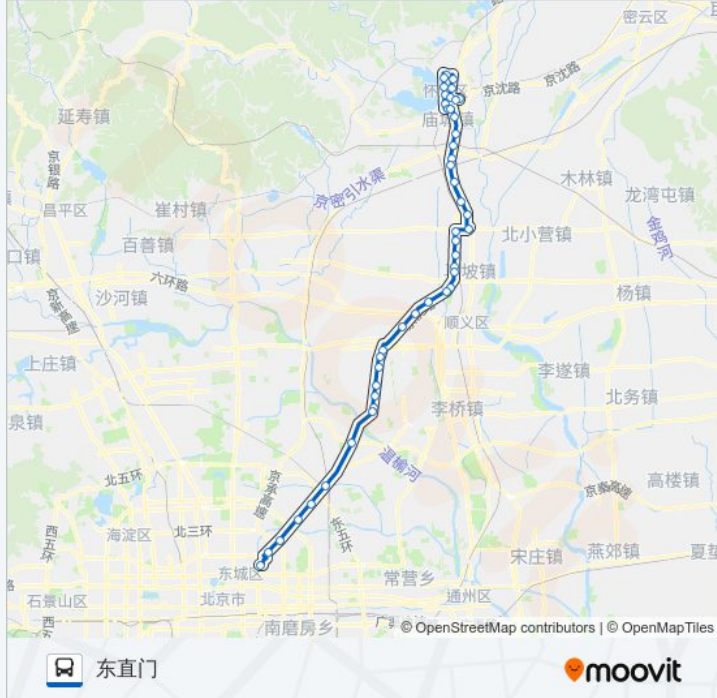

公交916的信息

方向: 东直门

站点数量: 45

行车时间: 162 分

途经站点:

晏子村

姚各庄

荆卷

顺义铁匠营

地铁花梨坎站

花梨坎

地铁国展站

顺义马连店(G101)

孙河

北皋(京密路)

大山桥西

京顺路丽都饭店

三元桥

左家庄

东直门

方向: 怀柔汽车站

46 站

[查看时间表](#)

东直门

香河园

左家庄

三元桥

京顺路丽都饭店

大山桥东

公交916的时间表

往怀柔汽车站方向的时间表

星期一	06:00 - 21:00
星期二	06:00 - 21:00
星期三	06:00 - 21:00
星期四	06:00 - 21:00
星期五	06:00 - 21:00
星期六	06:00 - 21:00
星期日	06:00 - 21:00