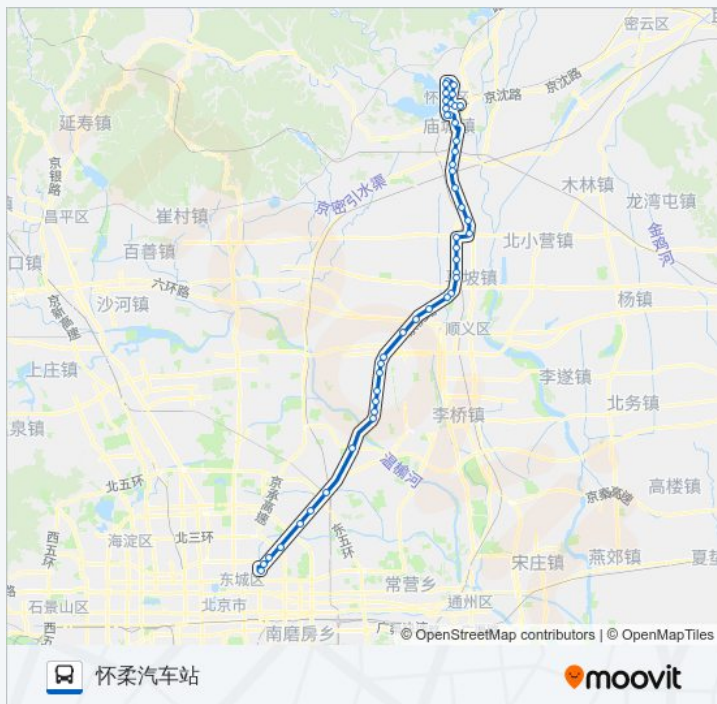

🚌 916

东直门

下载App

公交916((东直门))共有2条行车路线。工作日的服务时间为：

(1) 东直门: 04:55 - 18:55(2) 怀柔汽车站: 06:00 - 21:00

使用Moovit找到公交916离你最近的站点，以及公交916下车车的到站时间。

方向: 东直门

45 站

湖光小区

公交916的信息

方向: 怀柔汽车站

站点数量: 46

行车时间: 165 分

途经站点:

新兴居小区

怀柔北大街

杨家园

滨湖南街

后横街

怀柔府前东街

怀柔汽车站

你可以在moovitapp.com下载公交916的PDF时间表和线路图。使用[Moovit应用程序](#)查询北京的实时公交、列车时刻表以及公共交通出行指南。

[关于Moovit](#) · [MaaS解决方案](#) · [城市列表](#) · [Moovit社区](#)

© 2024 Moovit - 保留所有权利