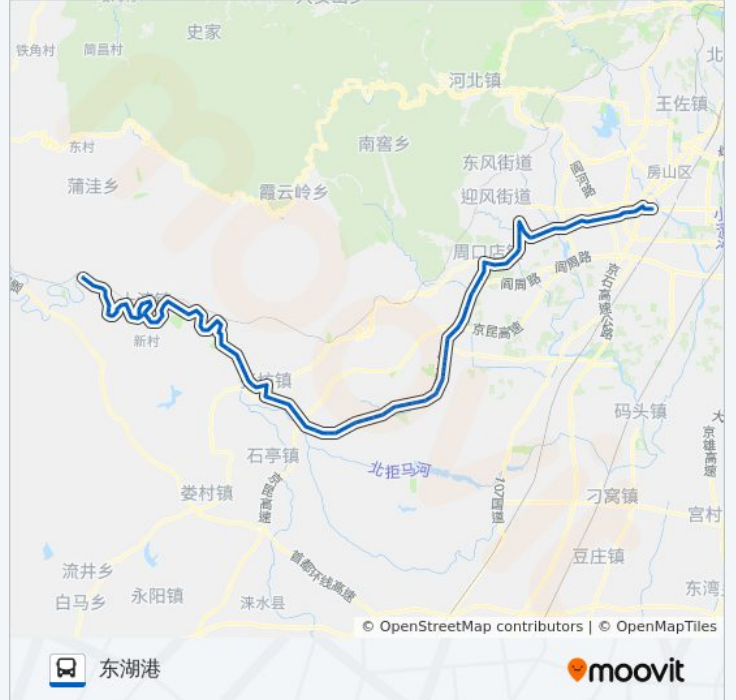

## 公交917的信息

方向: 东湖港

站点数量: 81

行车时间: 253 分

途经站点:

尤家坟  
房山岳各庄中学  
房山岳各庄  
龙门口  
五侯道口  
二龙岗  
二龙岗  
沿村(房易路)  
房山太和庄  
长沟检查站北  
云居寺道口  
长沟中学  
长沟镇政府  
长沟  
长沟  
坟庄  
西长沟  
良各庄  
北正(房易路)  
南良各庄  
双磨  
南正东  
南正西  
房山半壁店中学  
房山半壁店  
纸房路口  
石窝  
王庄道口  
房山辛庄  
黑天桥  
北尚乐  
南尚乐  
塔照