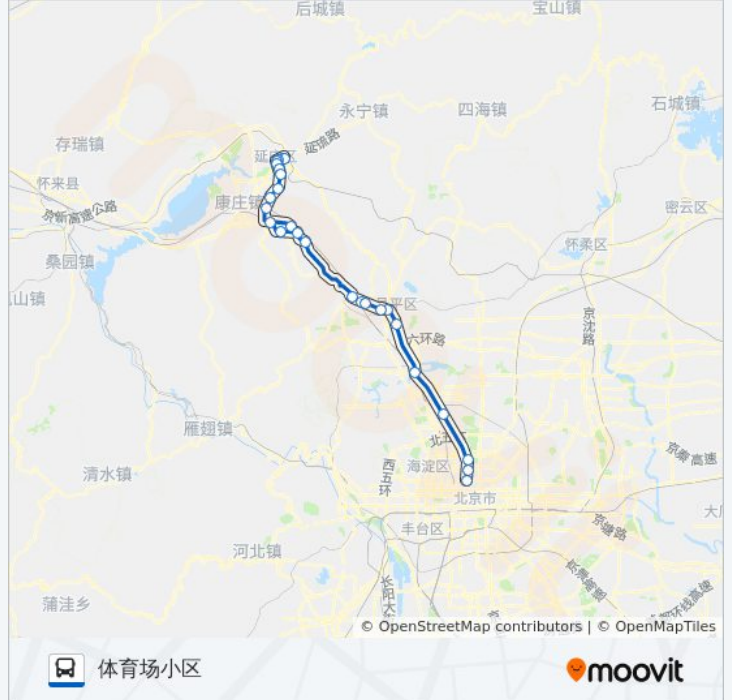

公交919的信息

方向: 体育场小区

站点数量: 26

行车时间: 144 分

途经站点:

妫水北街南

延庆二小

恒生市场

体育场小区

方向: 德胜门

24 站

[查看时间表](#)

体育场小区

恒生市场

延庆二小

妫水北街南

八达岭

南口环岛

红泥沟

陈庄

邓庄

昌平西关环岛

公交919的时间表

往德胜门方向的时间表

星期一	05:00 - 18:30
星期二	05:00 - 18:30
星期三	05:00 - 18:30
星期四	05:00 - 18:30
星期五	05:00 - 18:30
星期六	05:00 - 18:30
星期日	05:00 - 18:30

公交919的信息

方向: 德胜门

站点数量: 24

行车时间: 140 分

途经站点:

水屯

沙河(一一零辅线)