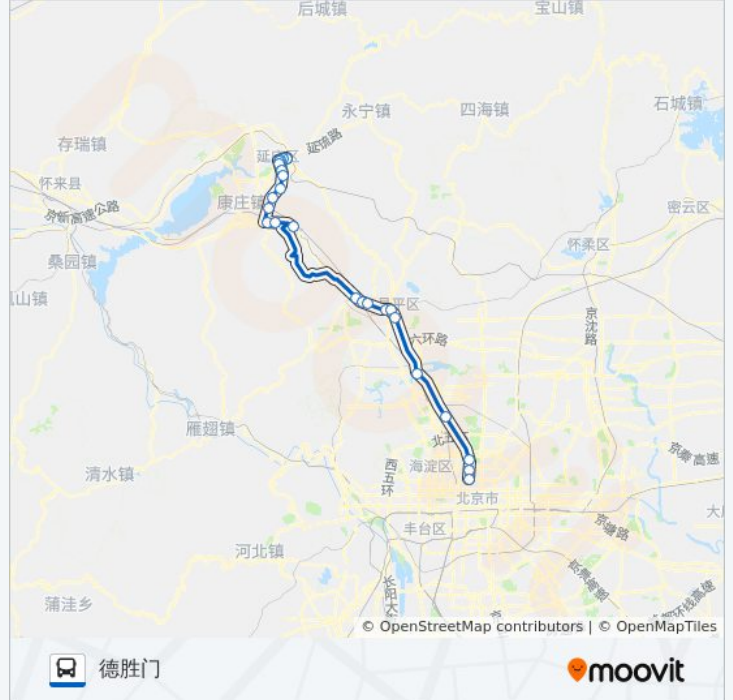

八达岭

南口环岛

红泥沟

陈庄

邓庄

昌平西关环岛

公交919的时间表

往德胜门方向的时间表

星期一	05:00 - 18:30
星期二	05:00 - 18:30
星期三	05:00 - 18:30
星期四	05:00 - 18:30
星期五	05:00 - 18:30
星期六	05:00 - 18:30
星期日	05:00 - 18:30

公交919的信息

方向: 德胜门

站点数量: 24

行车时间: 140 分

途经站点:

水屯

沙河(一一零辅线)

西三旗桥南

祁家豁子

马甸桥南

德胜门

你可以在moovitapp.com下载公交919的PDF时间表和线路图。使用[Moovit应用程序](#)查询北京的实时公交、列车时刻表以及公共交通出行指南。

[关于Moovit](#) · [MaaS解决方案](#) · [城市列表](#) · [Moovit社区](#)

© 2024 Moovit - 保留所有权利

查看实时到站时间