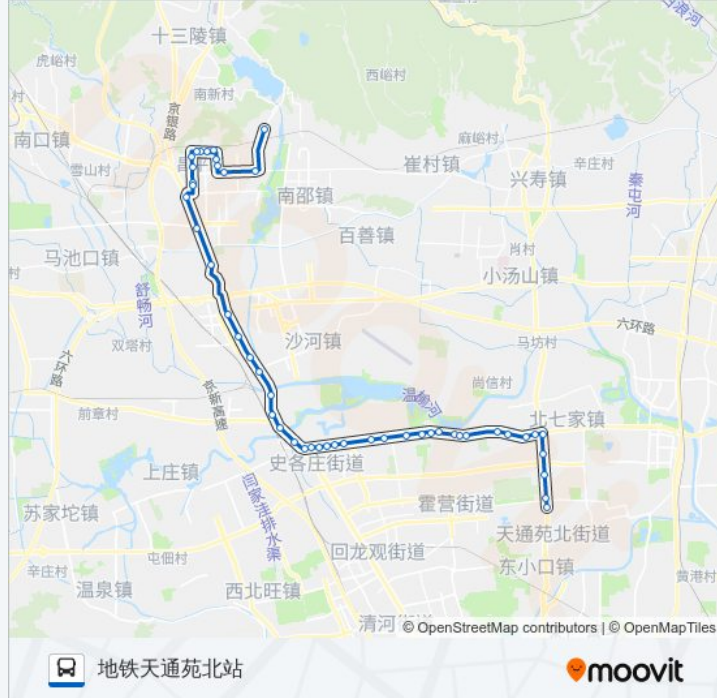

西沙各庄东

冠雅园

平坊

平西府(立汤路)

平西王府路口南

东三旗

地铁天通苑北站(东三旗)

方向: 朝凤庵村

46 站

[查看时间表](#)

地铁天通苑北站(东三旗)

东三旗

平西王府路口北

公交922的时间表

往朝凤庵村方向的时间表

星期一	06:00 - 19:30
星期二	06:00 - 19:30
星期三	06:00 - 19:30
星期四	06:00 - 19:30