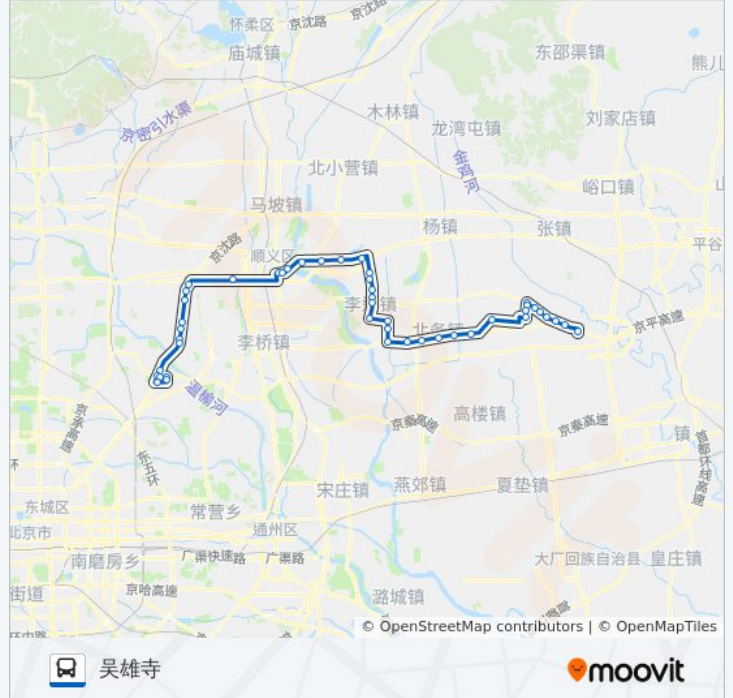

## 公交923的信息

方向: 吴雄寺

站点数量: 46

行车时间: 169 分

途经站点:

魏辛庄(X006)

葛代子(X006)

沟北村

柴家林

顺义顾家庄

南聂庄

小塘村

吴雄寺

### 方向: 孙河公交场站

46 站

[查看时间表](#)

吴雄寺

小塘村

南聂庄

顺义顾家庄

柴家林

### 公交923的信息

方向: 孙河公交场站

站点数量: 46

行车时间: 158 分

途经站点:

地铁国展站

顺义马连店

地铁孙河站