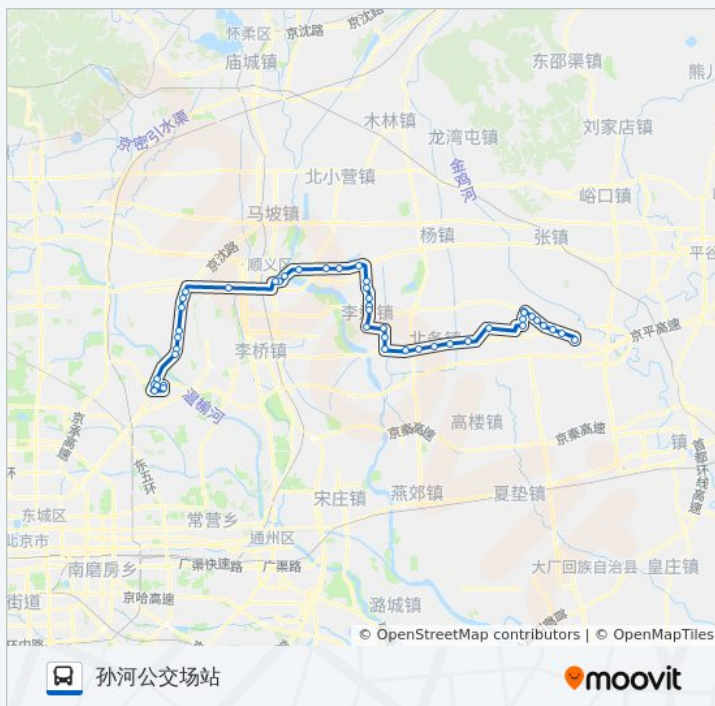

### 公交923的信息

方向: 孙河公交场站

站点数量: 46

行车时间: 158 分

途经站点:

地铁国展站

顺义马连店

地铁孙河站