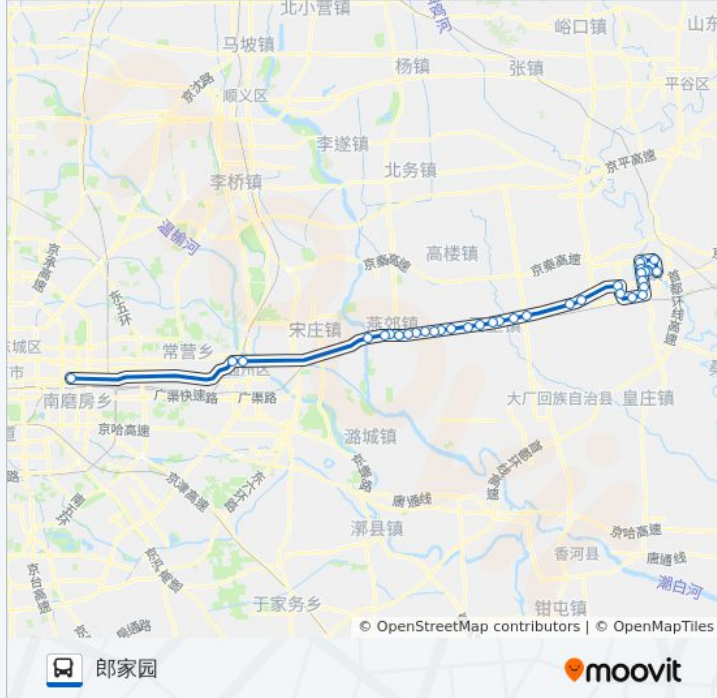

## 公交930的信息

方向: 三河总站

站点数量: 32

行车时间: 135 分

途经站点:

- 李旗庄
- 西关环岛
- 鼎盛街
- 建兴市场
- 滨河院
- 三河市政府
- 京东第一集
- 金都大酒店
- 城建新村
- 三河总站

**方向: 郎家园**

36 站  
[查看时间表](#)

**公交930的信息**

方向: 郎家园  
 站点数量: 36  
 行车时间: 148 分  
 途经站点:

温泉度假村

燕北畜牧机械厂

夏垫

福喜公司

三河东柳

天子庄园

燕郊燕潮酩酒厂

结研所

北京物资学院南站

郎家园

你可以在moovitapp.com下载公交930的PDF时间表和线路图。使用[Moovit应用程序](#)查询北京的实时公交、列车时刻表以及公共交通出行指南。

[关于Moovit](#) · [MaaS解决方案](#) · [城市列表](#) · [Moovit社区](#)

© 2024 Moovit - 保留所有权利