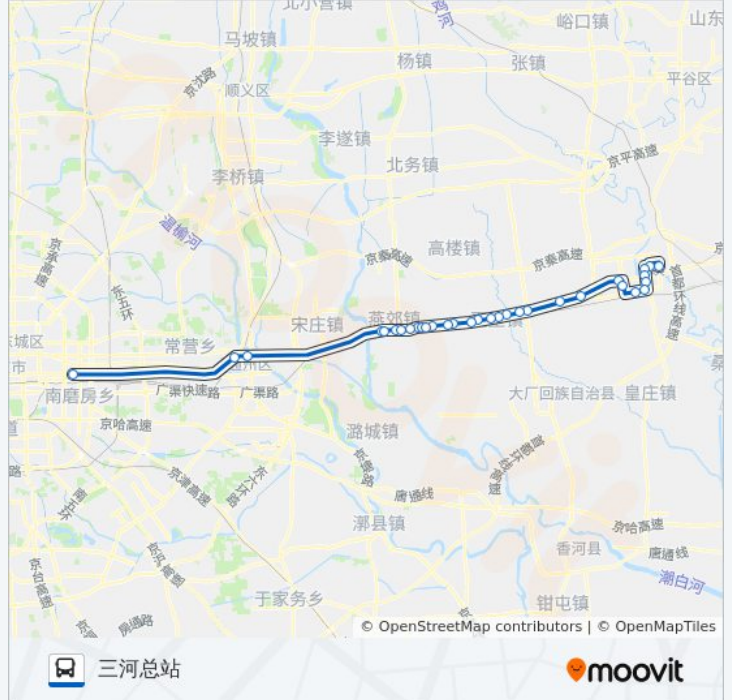

## 公交930的时间表

往三河总站方向的时间表

星期一	06:10 - 20:30
星期二	06:10 - 20:30
星期三	06:10 - 20:30
星期四	06:10 - 20:30
星期五	06:10 - 20:30
星期六	06:10 - 20:30
星期日	06:10 - 20:30

## 公交930的信息

方向: 三河总站

站点数量: 32

行车时间: 135 分

途经站点:

- 李旗庄
- 西关环岛
- 鼎盛街
- 建兴市场
- 滨河院
- 三河市政府
- 京东第一集
- 金都大酒店
- 城建新村
- 三河总站

**方向: 郎家园**

36 站  
[查看时间表](#)

- 三河总站
- 农机驾校
- 刘里村
- 地税局
- 安居小区
- 福鼎庄园(临时站)
- 城建新村
- 康居小区南门(临时站)
- 金都大酒店
- 京东第一集
- 三河市政府
- 滨河院
- 建兴市场
- 鼎盛街
- 西关环岛
- 李旗庄
- 直属库
- 煤矿路口

**公交930的时间表**

往郎家园方向的时间表

星期一	04:35 - 18:55
星期二	04:35 - 18:55
星期三	04:35 - 18:55
星期四	04:35 - 18:55
星期五	04:35 - 18:55
星期六	04:35 - 18:55
星期日	04:35 - 18:55

**公交930的信息**

方向: 郎家园  
 站点数量: 36  
 行车时间: 148 分  
 途经站点:

温泉度假村

燕北畜牧机械厂

夏垫

福喜公司

三河东柳

天子庄园