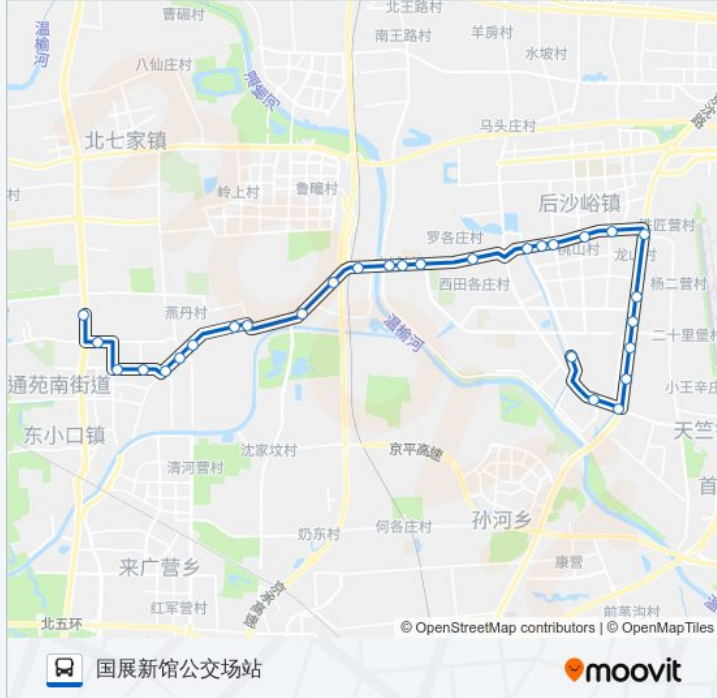

莫奈花园小区

三山家园

东庄(火沙路)

万科城市花园

顺义铁匠营

公交933的时间表

往国展新馆公交场站方向的时间表

星期一	07:30 - 18:00
星期二	07:30 - 18:00
星期三	07:30 - 18:00
星期四	07:30 - 18:00
星期五	07:30 - 18:00
星期六	07:30 - 18:00
星期日	07:30 - 18:00

公交933的信息

方向: 国展新馆公交场站

站点数量: 29

行车时间: 82 分

途经站点:

喇苏营

地铁花梨坎站

花梨坎

国际展览中心新馆

马连店

国展新馆

国展新馆公交场站

方向: 地铁天通苑北站

29 站

[查看时间表](#)

国展新馆公交场站

途经站点:

顺义车管所

沙子营汽车站

南七家路口

路新沥青厂

燕丹路口西

天通北苑

白坊