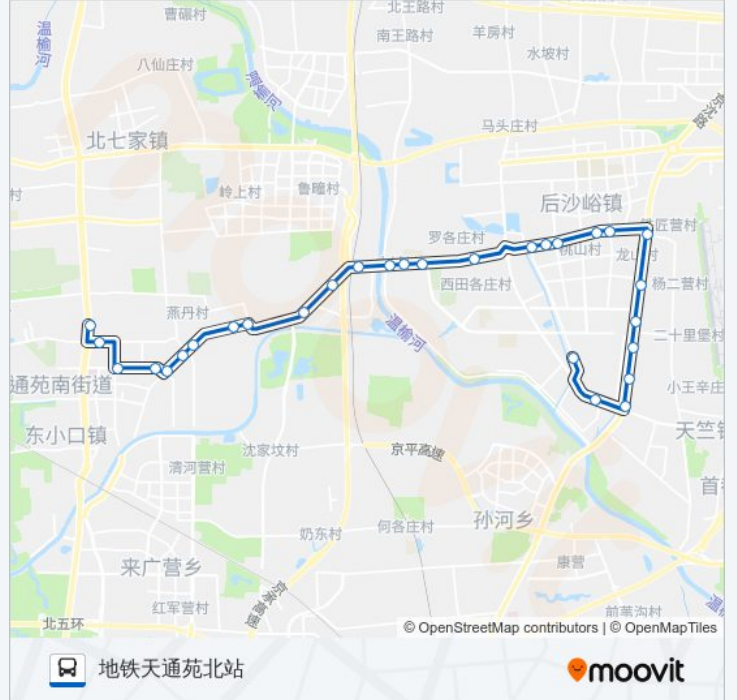

国际展览中心新馆

马连店

国展新馆

国展新馆公交场站

方向: 地铁天通苑北站

29 站

[查看时间表](#)

国展新馆公交场站

泗上村

公交933的时间表

往地铁天通苑北站方向的时间表

星期一	06:30 - 17:00
星期二	06:30 - 17:00
星期三	06:30 - 17:00
星期四	06:30 - 17:00
星期五	06:30 - 17:00
星期六	06:30 - 17:00
星期日	06:30 - 17:00

公交933的信息

方向: 地铁天通苑北站

站点数量: 29

行车时间: 81 分

途经站点:

顺义车管所

沙子营汽车站

南七家路口

路新沥青厂

燕丹路口西

天通北苑

白坊

天通北苑三区南门

天通北苑二区南

天通北苑一区北门

地铁天通苑北站(东三旗)

你可以在moovitapp.com下载公交933的PDF时间表和线路图。使用Moovit应用程序查询北京的实时公交、列车时刻表以及公共交通出行指南。

© 2024 Moovit - 保留所有权利