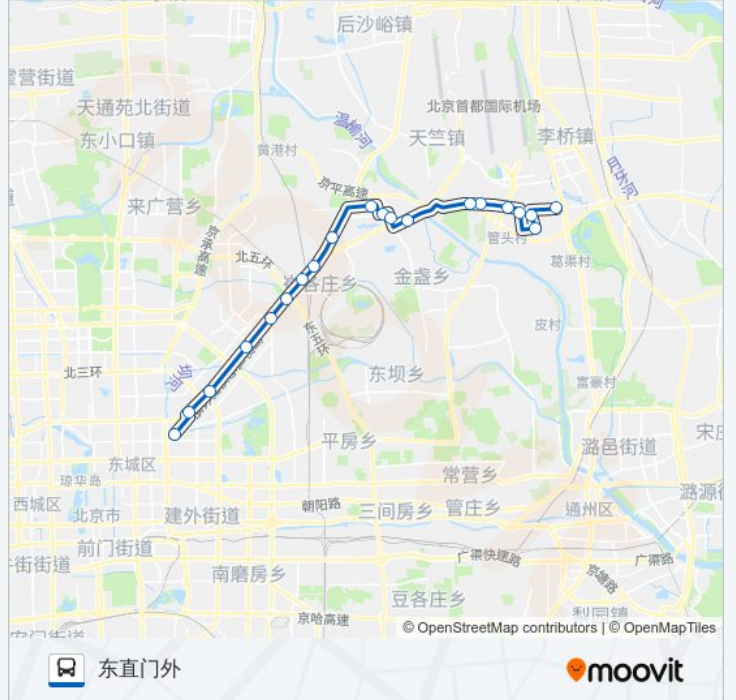

🗺️ 935

东直门外

下载App

公交935((东直门外))共有2条行车路线。工作日的服务时间为：

(1) 东直门外: 05:00 - 21:20(2) 顺义半壁店: 05:50 - 22:30

使用Moovit找到公交935离你最近的站点，以及公交935下车班的到站时间。

方向: 东直门外

20 站

[查看时间表](#)

- 顺义半壁店
- 樱花园北区
- 樱花园
- 首安公司
- 岗山村南站
- 楼台东口
- 楼台路口
- 苇沟
- 后苇沟环岛
- 康营小区
- 康营小区中街
- 东郊农场
- 北皋
- 东辛店
- 五元桥西
- 大山桥西
- 京顺路丽都饭店
- 三元桥
- 左家庄
- 东直门外

公交935的时间表

往东直门外方向的时间表

星期一	05:00 - 21:20
星期二	05:00 - 21:20
星期三	05:00 - 21:20
星期四	05:00 - 21:20
星期五	05:00 - 21:20
星期六	05:00 - 21:20
星期日	05:00 - 21:20

公交935的信息

方向: 东直门外

站点数量: 20

行车时间: 64 分

途经站点:

## 方向: 顺义半壁店

20 站

[查看时间表](#)

- 东直门外
- 左家庄
- 三元桥
- 京顺路丽都饭店
- 大山桥东
- 五元桥西
- 东辛店
- 北皋
- 东郊农场
- 康营小区中街
- 康营小区
- 后苇沟环岛
- 苇沟
- 楼台路口
- 楼台东口
- 岗山村南站
- 首安公司
- 樱花园