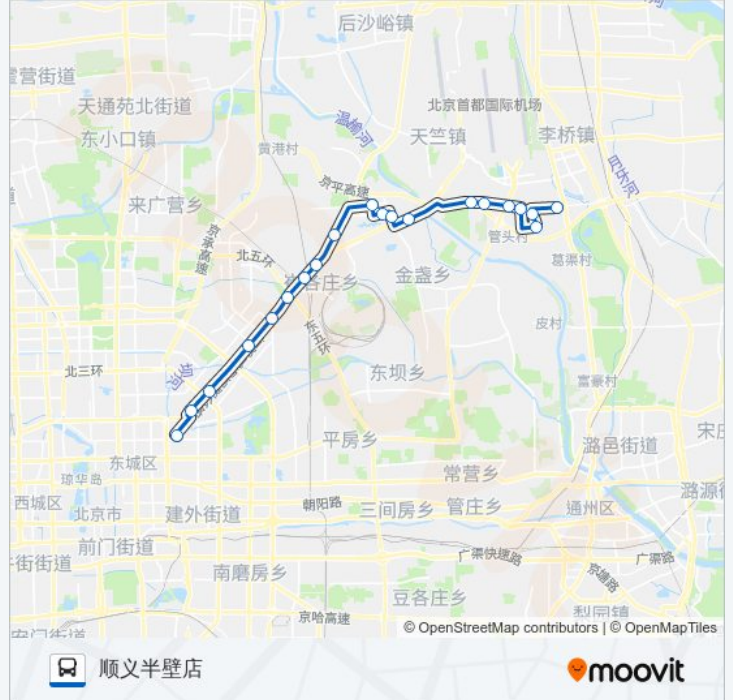

公交935的信息

方向: 东直门外

站点数量: 20

行车时间: 64 分

途经站点:

## 公交935的时间表

往顺义半壁店方向的时间表

星期一	05:50 - 22:30
星期二	05:50 - 22:30
星期三	05:50 - 22:30
星期四	05:50 - 22:30
星期五	05:50 - 22:30
星期六	05:50 - 22:30
星期日	05:50 - 22:30

## 公交935的信息

方向: 顺义半壁店

站点数量: 20

行车时间: 63 分

途经站点:

樱花园北区

顺义半壁店

你可以在moovitapp.com下载公交935的PDF时间表和线路图。使用[Moovit应用程序](#)查询北京的实时公交、列车时刻表以及公共交通出行指南。

[关于Moovit](#) · [MaaS解决方案](#) · [城市列表](#) · [Moovit社区](#)

© 2024 Moovit - 保留所有权利

查看实时到站时间